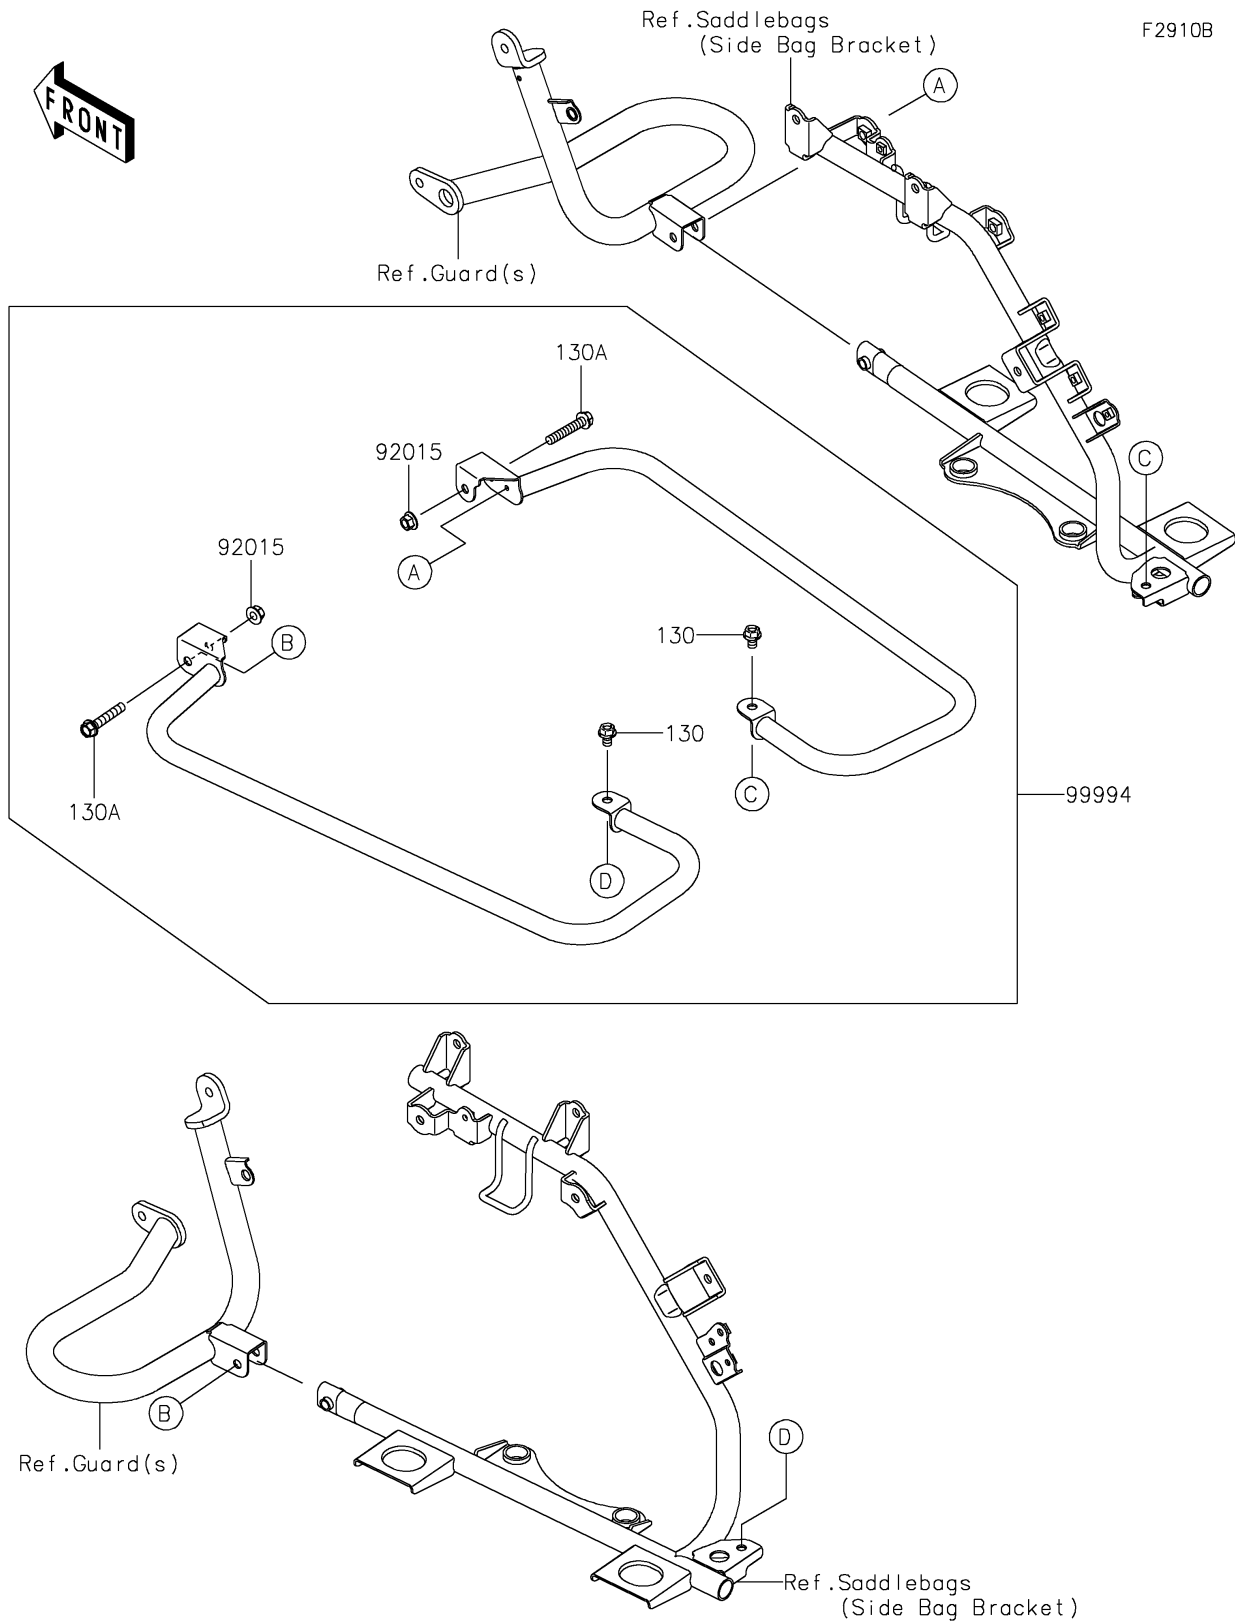

# 2020 VULCAN® 1700 VAQUERO® ABS PARTS DIAGRAM

Accessory(Saddlebag Rails)

F2910B

## 2020 VULCAN® 1700 VAQUERO® ABS PARTS LIST

Accessory(Saddlebag Rails)

ITEM NAME	PART NUMBER	QUANTITY
BOLT-FLANGED,8X12 (Ref # 130)	130BA0812	2
BOLT-FLANGED,8X45 (Ref # 130A)	130BA0845	2
NUT,FLANGED,8MM (Ref # 92015)	92015-1014	2
KIT-ACCESSORY,SADDLEBAG RAILS (Ref # 99994)	99994-0241	1