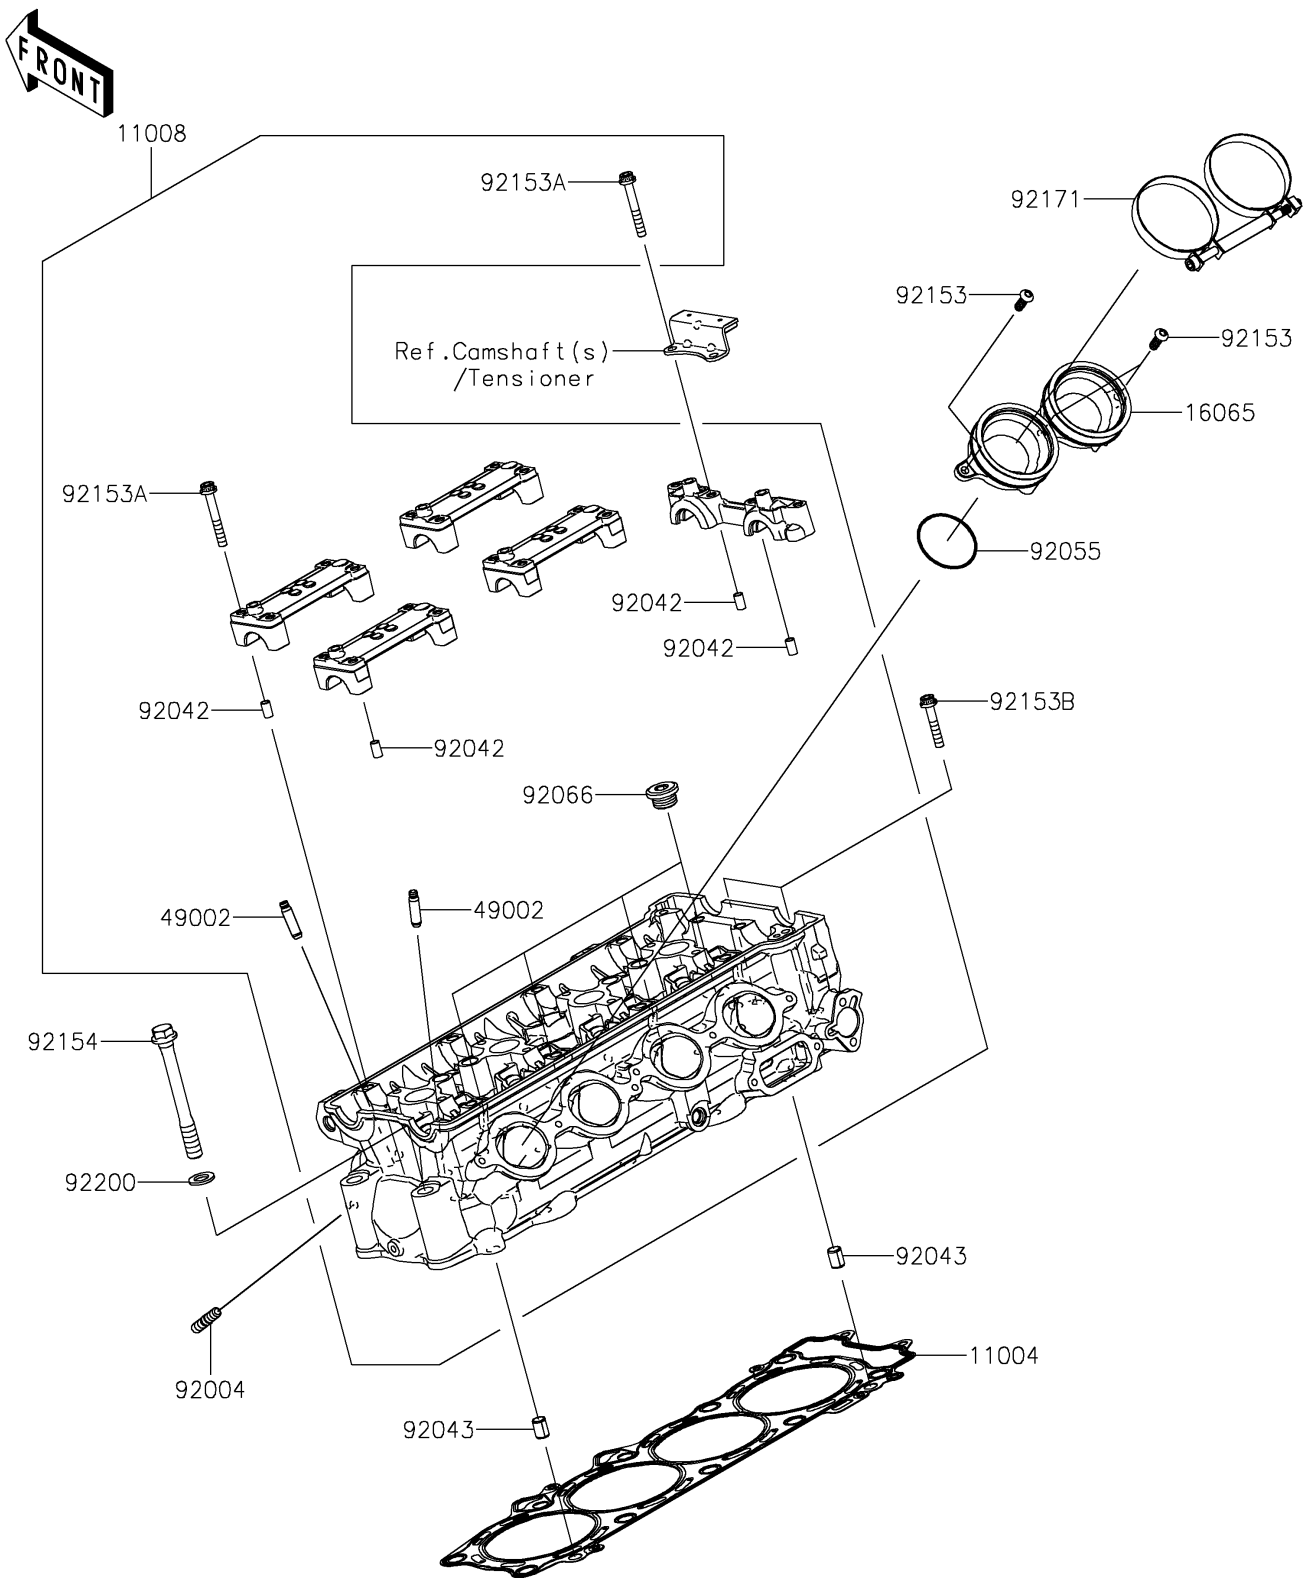

2018 NINJA® ZX™ -14R ABS SE PARTS DIAGRAM

Cylinder Head

E1111

2018 NINJA® ZX™ -14R ABS SE PARTS LIST

Cylinder Head

ITEM NAME	PART NUMBER	QUANTITY
GASKET-HEAD (Ref # 11004)	11004-0757	1
HEAD-COMP-CYLINDER (Ref # 11008)	11008-0889	1
HOLDER-CARBURETOR (Ref # 16065)	16065-0117	2
GUIDE-VALVE (Ref # 49002)	49002-0014	16
STUD (Ref # 92004)	92004-0050	8
PIN,DOWEL,6.3X8X14 (Ref # 92042)	92042-007	10
PIN,8.2X10X14 (Ref # 92043)	92043-1264	2
RING-O,47X1.9 (Ref # 92055)	92055-1600	4
PLUG,18X10 (Ref # 92066)	92066-0832	4
BOLT,TORX,6X18 (Ref # 92153)	92153-0454	6
BOLT,SOCKET,6X45 (Ref # 92153A)	92153-0656	20
BOLT,SOCKET,6X35 (Ref # 92153B)	92153-1556	2
BOLT,11X98 (Ref # 92154)	92154-2092	10
CLAMP (Ref # 92171)	92171-1892	2
WASHER,11.2X18.2X1.8 (Ref # 92200)	92200-0940	10