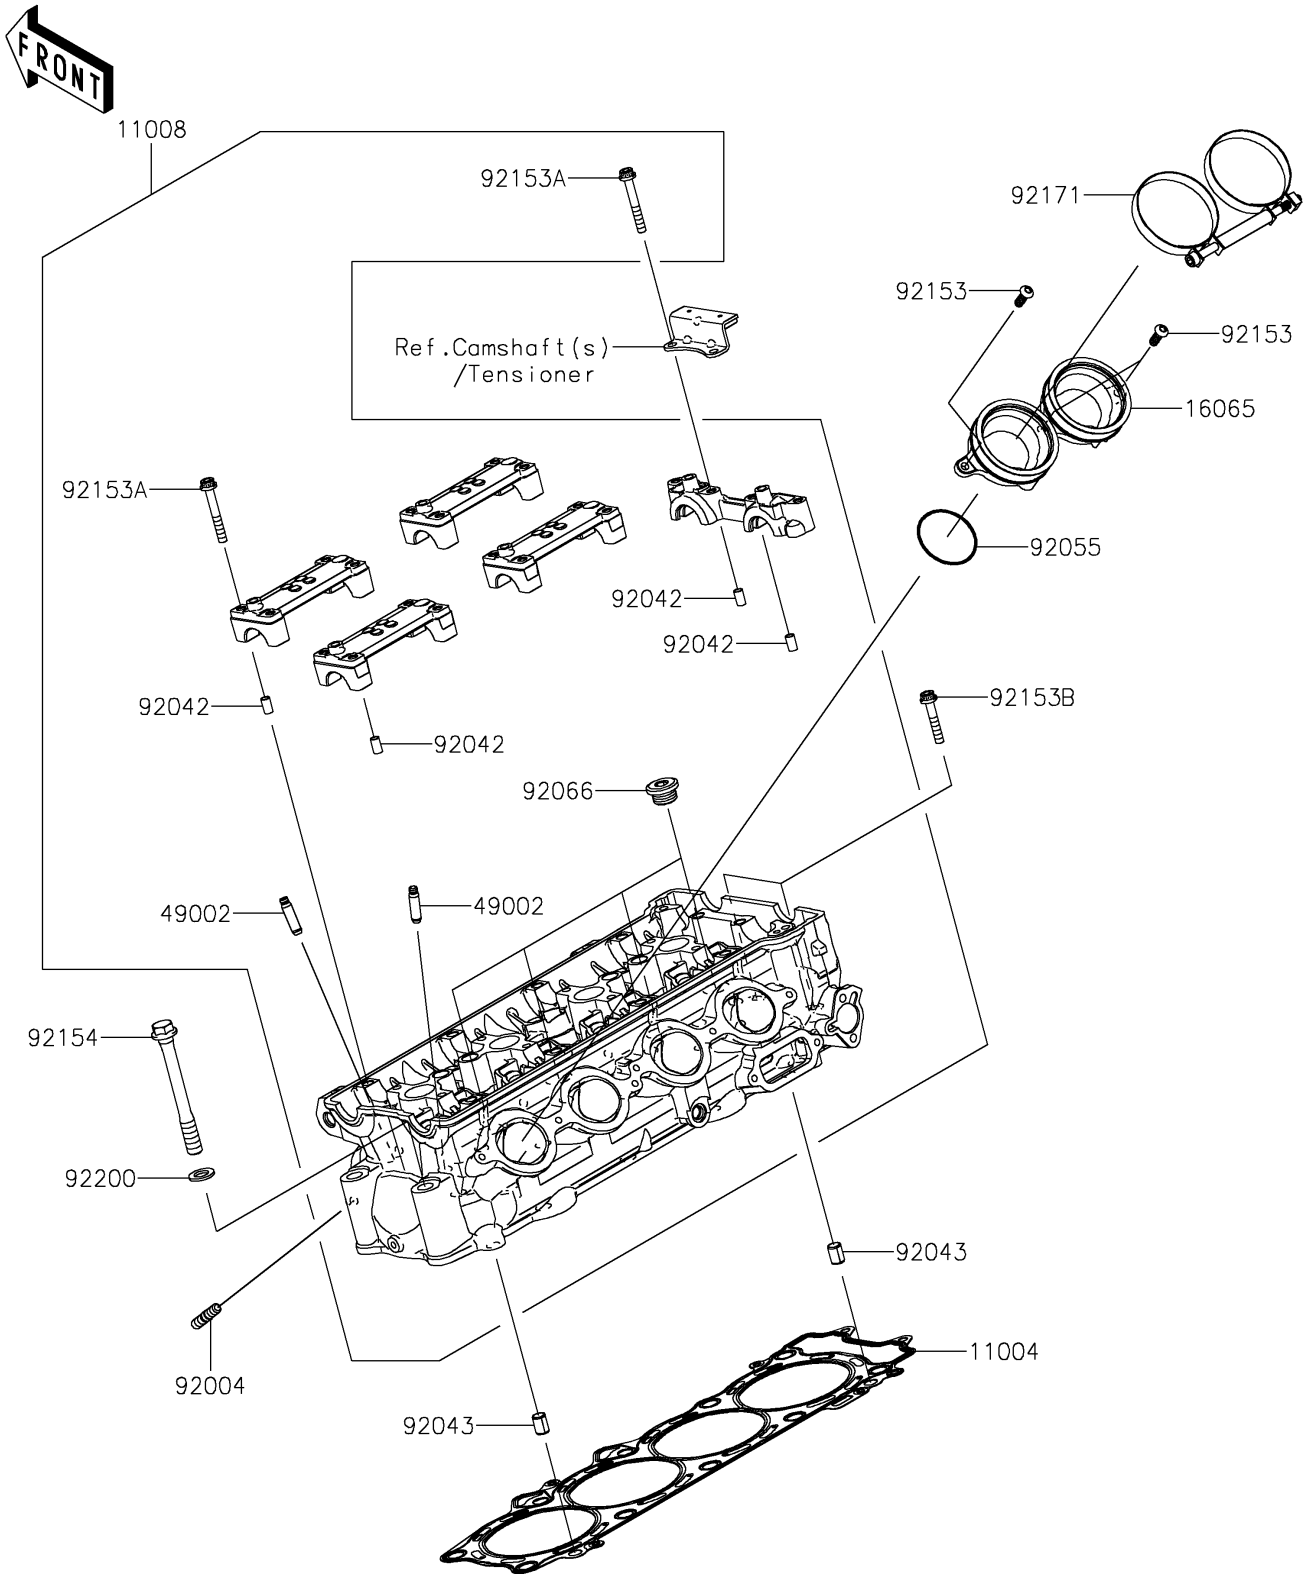

# 2019 NINJA® ZX™ -14R ABS PARTS DIAGRAM

Cylinder Head

E1111

## 2019 NINJA® ZX™ -14R ABS PARTS LIST

### Cylinder Head

ITEM NAME	PART NUMBER	QUANTITY
GASKET-HEAD (Ref # 11004)	11004-0757	1
HEAD-COMP-CYLINDER (Ref # 11008)	11008-0889	1
HOLDER-CARBURETOR (Ref # 16065)	16065-0117	2
GUIDE-VALVE (Ref # 49002)	49002-0014	16
STUD (Ref # 92004)	92004-0050	8
PIN,DOWEL,6.3X8X14 (Ref # 92042)	92042-007	10
PIN,8.2X10X14 (Ref # 92043)	92043-1264	2
RING-O,47X1.9 (Ref # 92055)	92055-1600	4
PLUG,18X10 (Ref # 92066)	92066-0832	4
BOLT,TORX,6X18 (Ref # 92153)	92153-0454	6
BOLT,SOCKET,6X45 (Ref # 92153A)	92153-0656	20
BOLT,SOCKET,6X35 (Ref # 92153B)	92153-1556	2
BOLT,11X98 (Ref # 92154)	92154-2092	10
CLAMP (Ref # 92171)	92171-1892	2
WASHER,11.2X18.2X1.8 (Ref # 92200)	92200-0940	10