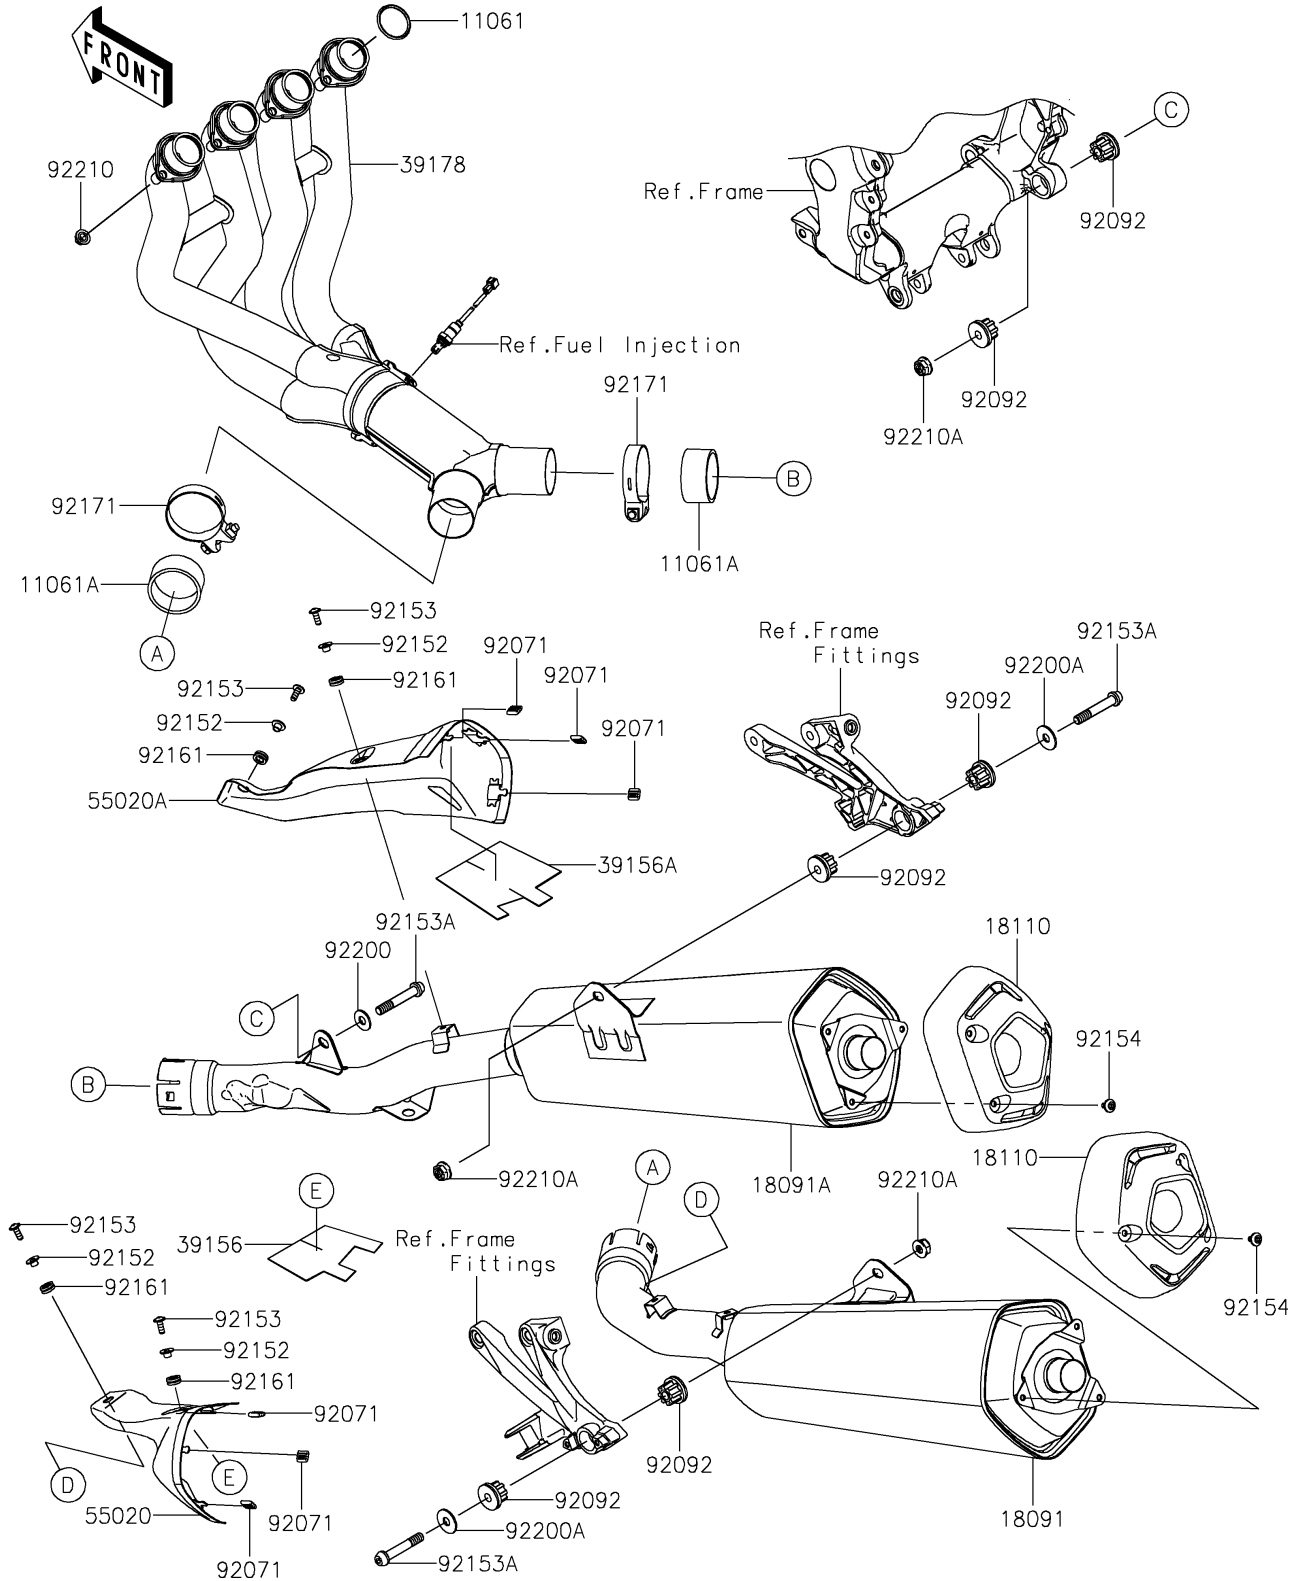

2017 Ninja ZX-14R ABS SE PARTS DIAGRAM

Muffler(s)

E1140

2017 Ninja ZX-14R ABS SE PARTS LIST

Muffler(s)

ITEM NAME	PART NUMBER	QUANTITY
GASKET,EX PIPE (Ref # 11061)	11061-0027	4
GASKET,54X62X30 (Ref # 11061A)	11061-0448	2
BODY-COMP-MUFFLER,LH (Ref # 18091)	18091-0974	1
BODY-COMP-MUFFLER,RH (Ref # 18091A)	18091-0976	1
BODY END-MUFFLER (Ref # 18110)	18110-0166	2
PAD,LH GUARD (Ref # 39156)	39156-0821	1
PAD,RH GUARD (Ref # 39156A)	39156-0822	1
MANIFOLD-COMP-EXHAUST (Ref # 39178)	39178-0260	1
GUARD,LH (Ref # 55020)	55020-0944	1
GUARD,RH (Ref # 55020A)	55020-0945	1
GROMMET (Ref # 92071)	92071-1270	6
BUSHING-RUBBER,MUFFLER (Ref # 92092)	92092-1087	6
COLLAR,6.3X8.3X16 (Ref # 92152)	92152-0286	4
BOLT,SOCKET,6X16 (Ref # 92153)	92153-0817	4
BOLT,SOCKET,10X60 (Ref # 92153A)	92153-1837	3
BOLT,SOCKET,6X10 (Ref # 92154)	92154-1834	6
DAMPER (Ref # 92161)	92161-0306	4
CLAMP,64.5MM (Ref # 92171)	92171-0683	2
WASHER,10.5X25X2.0 (Ref # 92200)	92200-1377	1
WASHER (Ref # 92200A)	92200-3762	2
NUT,8MM (Ref # 92210)	92210-0076	8
NUT,10X1.25 (Ref # 92210A)	92210-0316	3