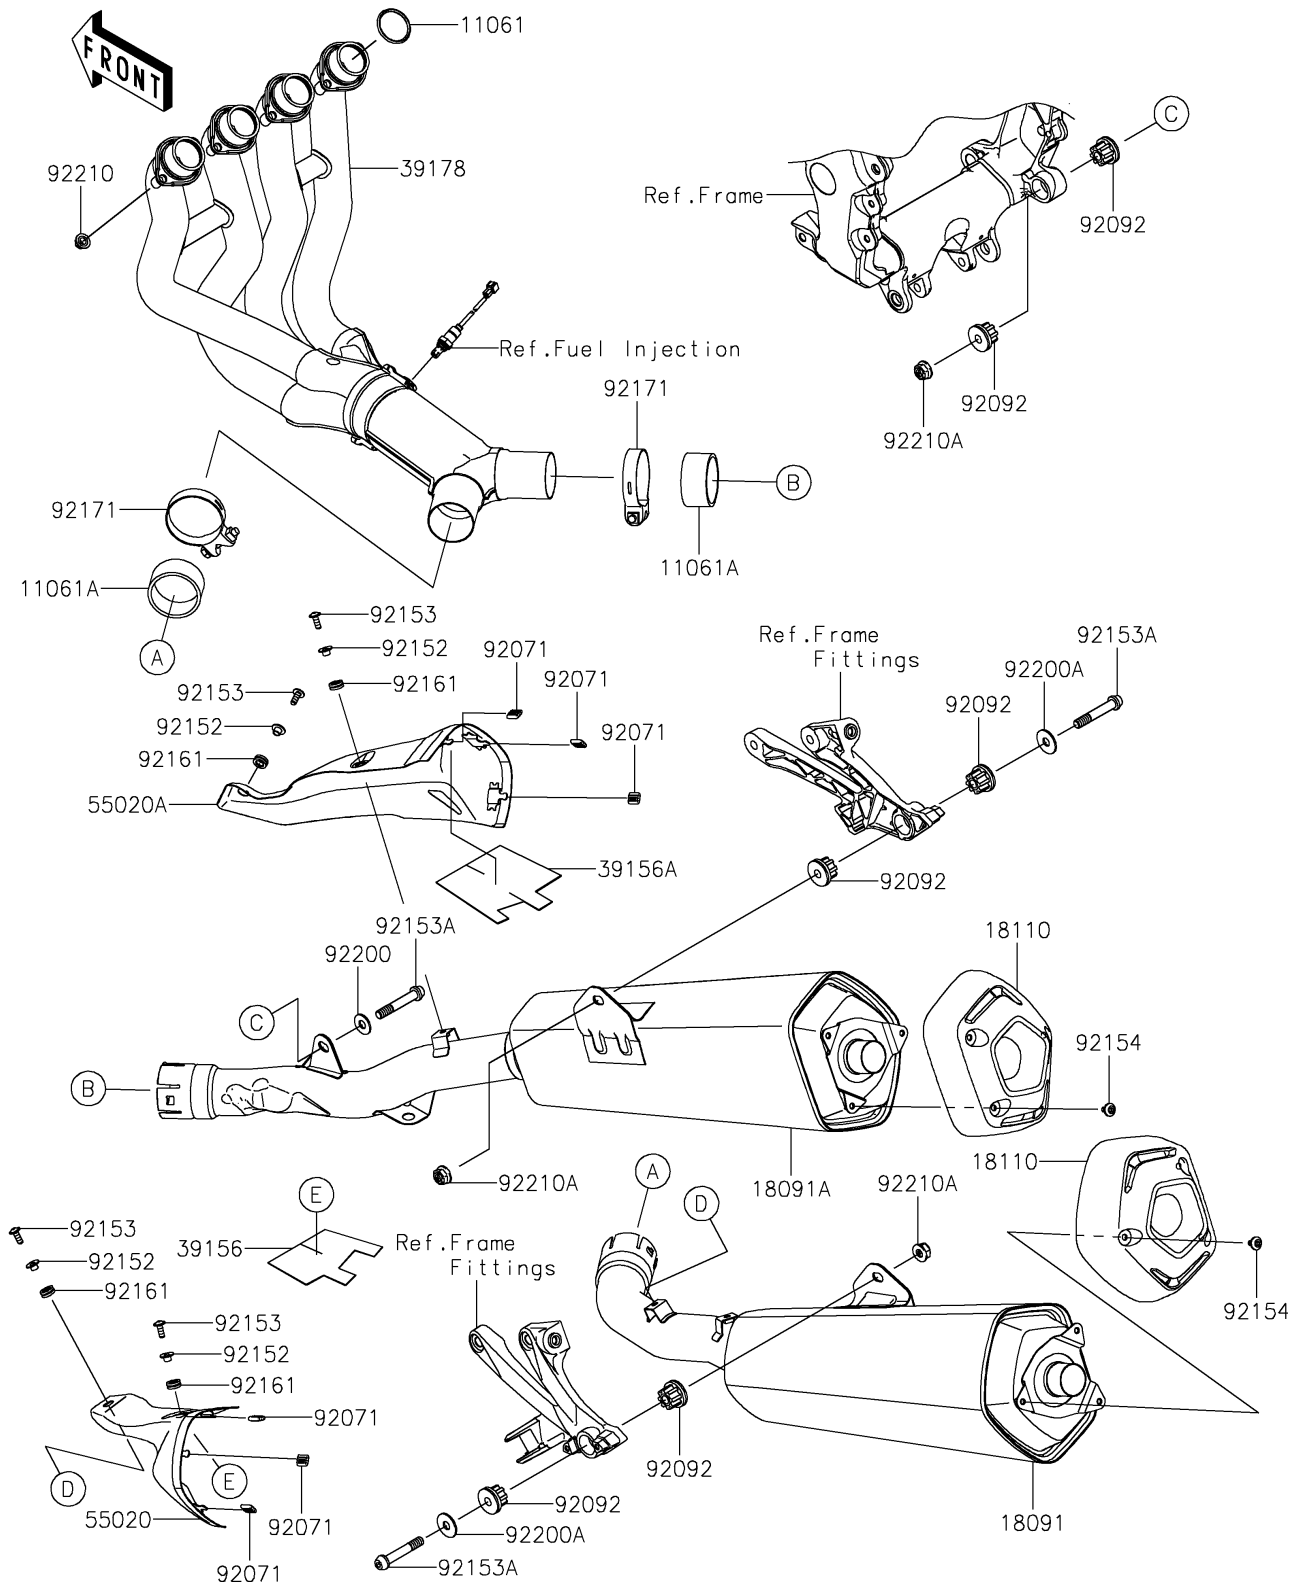

2018 NINJA[®] ZX[™]-14R ABS SE PARTS DIAGRAM

Muffler(s)

E1140

2018 NINJA® ZX™ -14R ABS SE PARTS LIST

Muffler(s)

ITEM NAME	PART NUMBER	QUANTITY
GASKET,EX PIPE (Ref # 11061)	11061-0027	4
GASKET,54X62X30 (Ref # 11061A)	11061-0448	2
BODY-COMP-MUFFLER,LH (Ref # 18091)	18091-0974	1
BODY-COMP-MUFFLER,RH (Ref # 18091A)	18091-0976	1
BODY END-MUFFLER (Ref # 18110)	18110-0166	2
PAD,LH GUARD (Ref # 39156)	39156-0821	1
PAD,RH GUARD (Ref # 39156A)	39156-0822	1
MANIFOLD-COMP-EXHAUST (Ref # 39178)	39178-0260	1
GUARD,LH (Ref # 55020)	55020-0944	1
GUARD,RH (Ref # 55020A)	55020-0945	1
GROMMET (Ref # 92071)	92071-1270	6
BUSHING-RUBBER,MUFFLER (Ref # 92092)	92092-1087	6
COLLAR,6.3X8.3X16 (Ref # 92152)	92152-0286	4
BOLT,SOCKET,6X16 (Ref # 92153)	92153-0817	4
BOLT,SOCKET,10X60 (Ref # 92153A)	92153-1837	3
BOLT,SOCKET,6X10 (Ref # 92154)	92154-1834	6
DAMPER (Ref # 92161)	92161-0306	4
CLAMP,64.5MM (Ref # 92171)	92171-0683	2
WASHER,10.5X25X2.0 (Ref # 92200)	92200-1377	1
WASHER (Ref # 92200A)	92200-3762	2
NUT,8MM (Ref # 92210)	92210-0076	8
NUT,10X1.25 (Ref # 92210A)	92210-0316	3