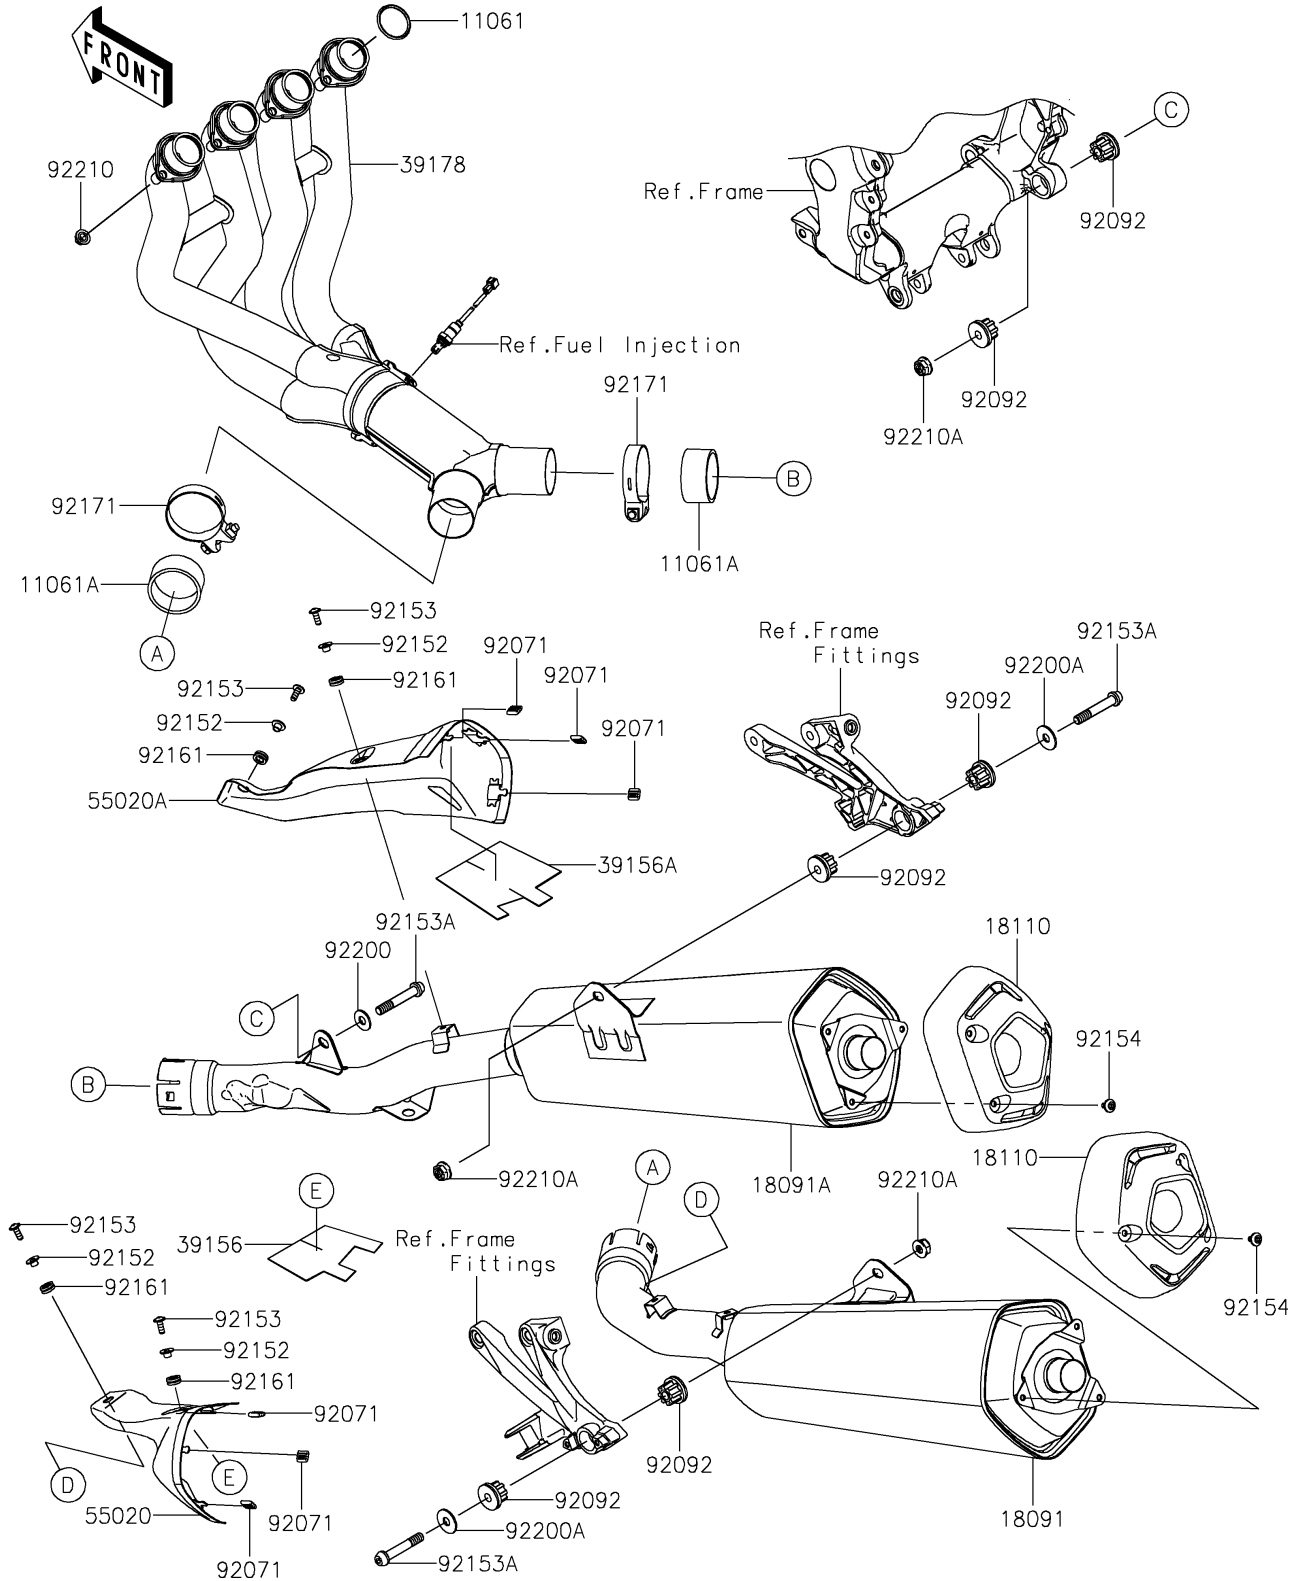

2019 NINJA® ZX™-14R ABS PARTS DIAGRAM

Muffler(s)

E1140

2019 NINJA® ZX™-14R ABS PARTS LIST

Muffler(s)

ITEM NAME	PART NUMBER	QUANTITY
GASKET,EX PIPE (Ref # 11061)	11061-0027	4
GASKET,54X62X30 (Ref # 11061A)	11061-0448	2
BODY-COMP-MUFFLER,LH (Ref # 18091)	18091-0974	1
BODY-COMP-MUFFLER,RH (Ref # 18091A)	18091-0976	1
BODY END-MUFFLER (Ref # 18110)	18110-0166	2
PAD,LH GUARD (Ref # 39156)	39156-0821	1
PAD,RH GUARD (Ref # 39156A)	39156-0822	1
MANIFOLD-COMP-EXHAUST (Ref # 39178)	39178-0260	1
GUARD,LH (Ref # 55020)	55020-0944	1
GUARD,RH (Ref # 55020A)	55020-0945	1
GROMMET (Ref # 92071)	92071-1270	6
BUSHING-RUBBER,MUFFLER (Ref # 92092)	92092-1087	6
COLLAR,6.3X8.3X16 (Ref # 92152)	92152-0286	4
BOLT,SOCKET,6X16 (Ref # 92153)	92153-0817	4
BOLT,SOCKET,10X60 (Ref # 92153A)	92153-1837	3
BOLT,SOCKET,6X10 (Ref # 92154)	92154-1834	6
DAMPER (Ref # 92161)	92161-0306	4
CLAMP,64.5MM (Ref # 92171)	92171-0683	2
WASHER,10.5X25X2.0 (Ref # 92200)	92200-1377	1
WASHER (Ref # 92200A)	92200-3762	2
NUT,8MM (Ref # 92210)	92210-0076	8
NUT,10X1.25 (Ref # 92210A)	92210-0316	3