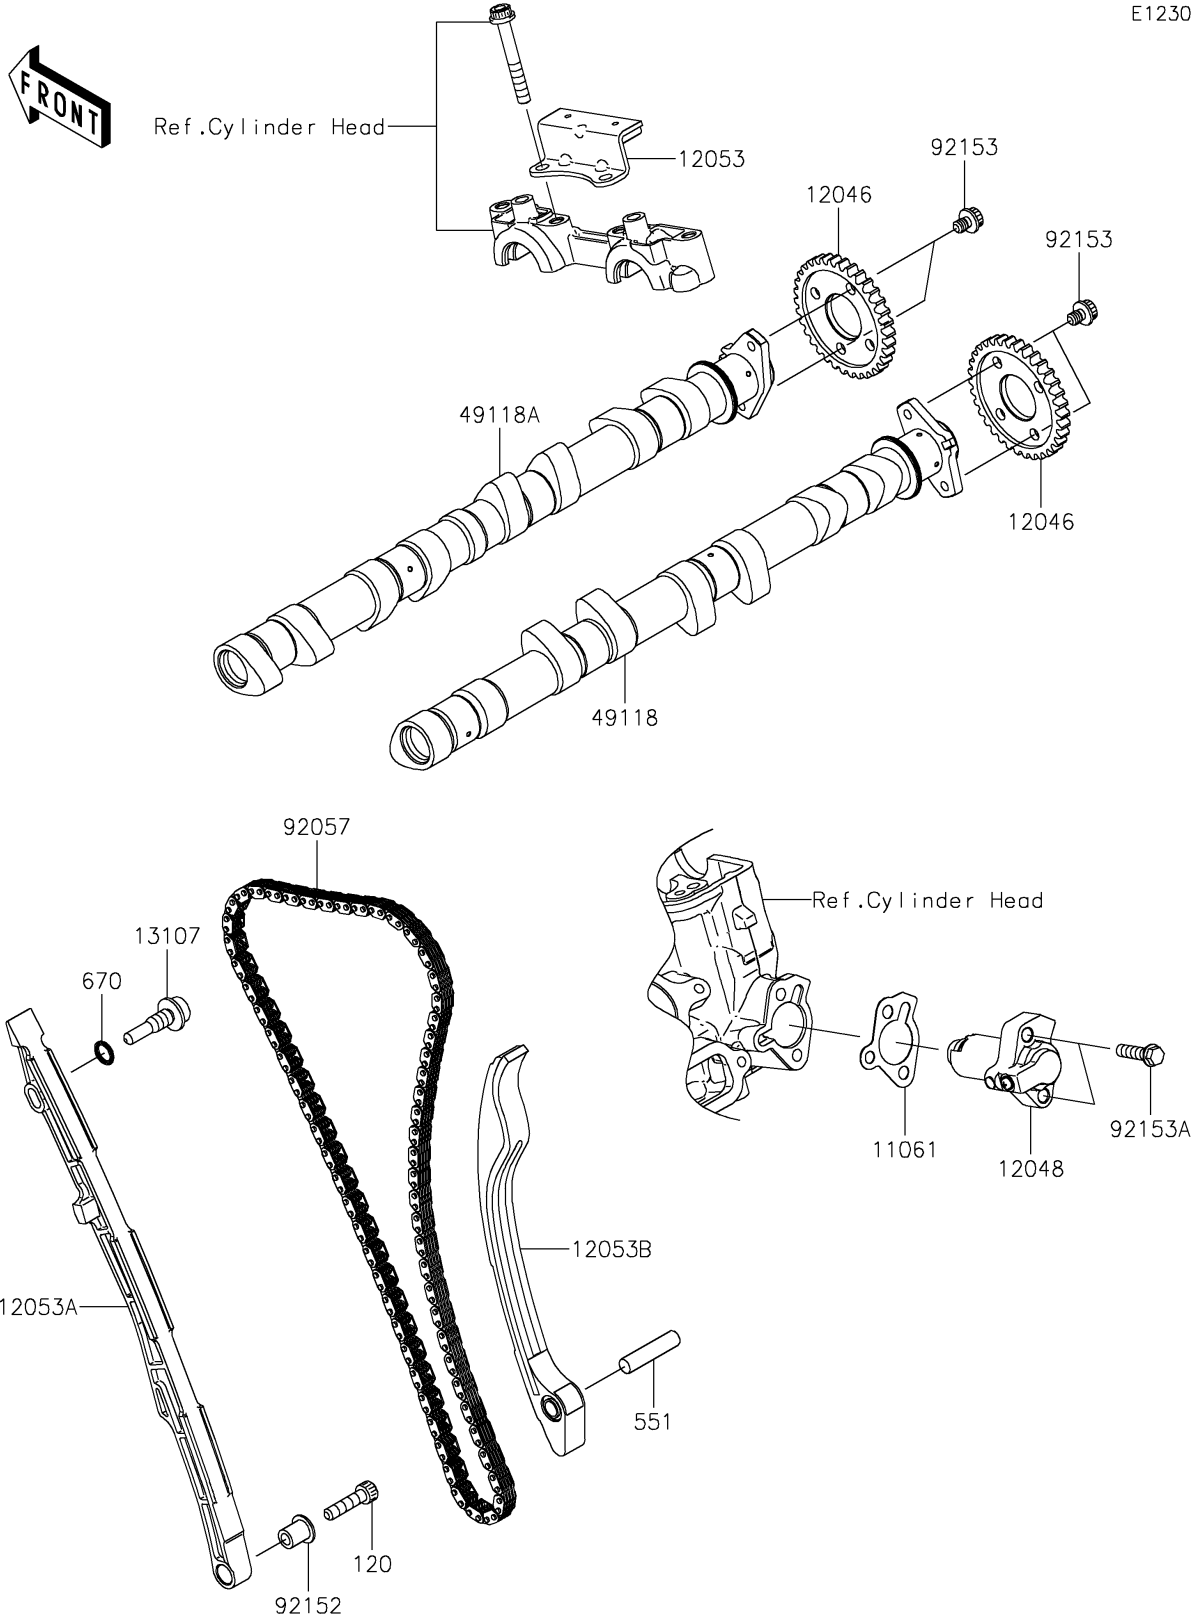

2018 NINJA® ZX™ -14R ABS SE PARTS DIAGRAM

Camshaft(s)/Tensioner

E1230

2018 NINJA® ZX™ -14R ABS SE PARTS LIST

Camshaft(s)/Tensioner

ITEM NAME	PART NUMBER	QUANTITY
GASKET,TENSIONER (Ref # 11061)	11061-0796	1
BOLT-SOCKET,6X25 (Ref # 120)	120CA0625	1
SPROCKET,34T (Ref # 12046)	12046-0570	2
TENSIONER-ASSY (Ref # 12048)	12048-0101	1
GUIDE-CHAIN,UPP (Ref # 12053)	12053-0067	1
GUIDE-CHAIN,FR (Ref # 12053A)	12053-0182	1
GUIDE-CHAIN,RR (Ref # 12053B)	12053-0183	1
SHAFT,CHAIN GUIDE (Ref # 13107)	13107-0157	1
CAMSHAFT-COMP,INTAKE (Ref # 49118)	49118-0739	1
CAMSHAFT-COMP,EXHAUST (Ref # 49118A)	49118-0740	1
PIN-DOWEL (Ref # 551)	551A0835	1
O RING,9MM (Ref # 670)	670D1509	1
CHAIN,98XRH2015-132M (Ref # 92057)	92057-0576	1
COLLAR (Ref # 92152)	92152-0413	1
BOLT,FLANGED,6X8 (Ref # 92153)	92153-0455	4
BOLT,FLANGED-SMALL,6X22 (Ref # 92153A)	92153-1560	2