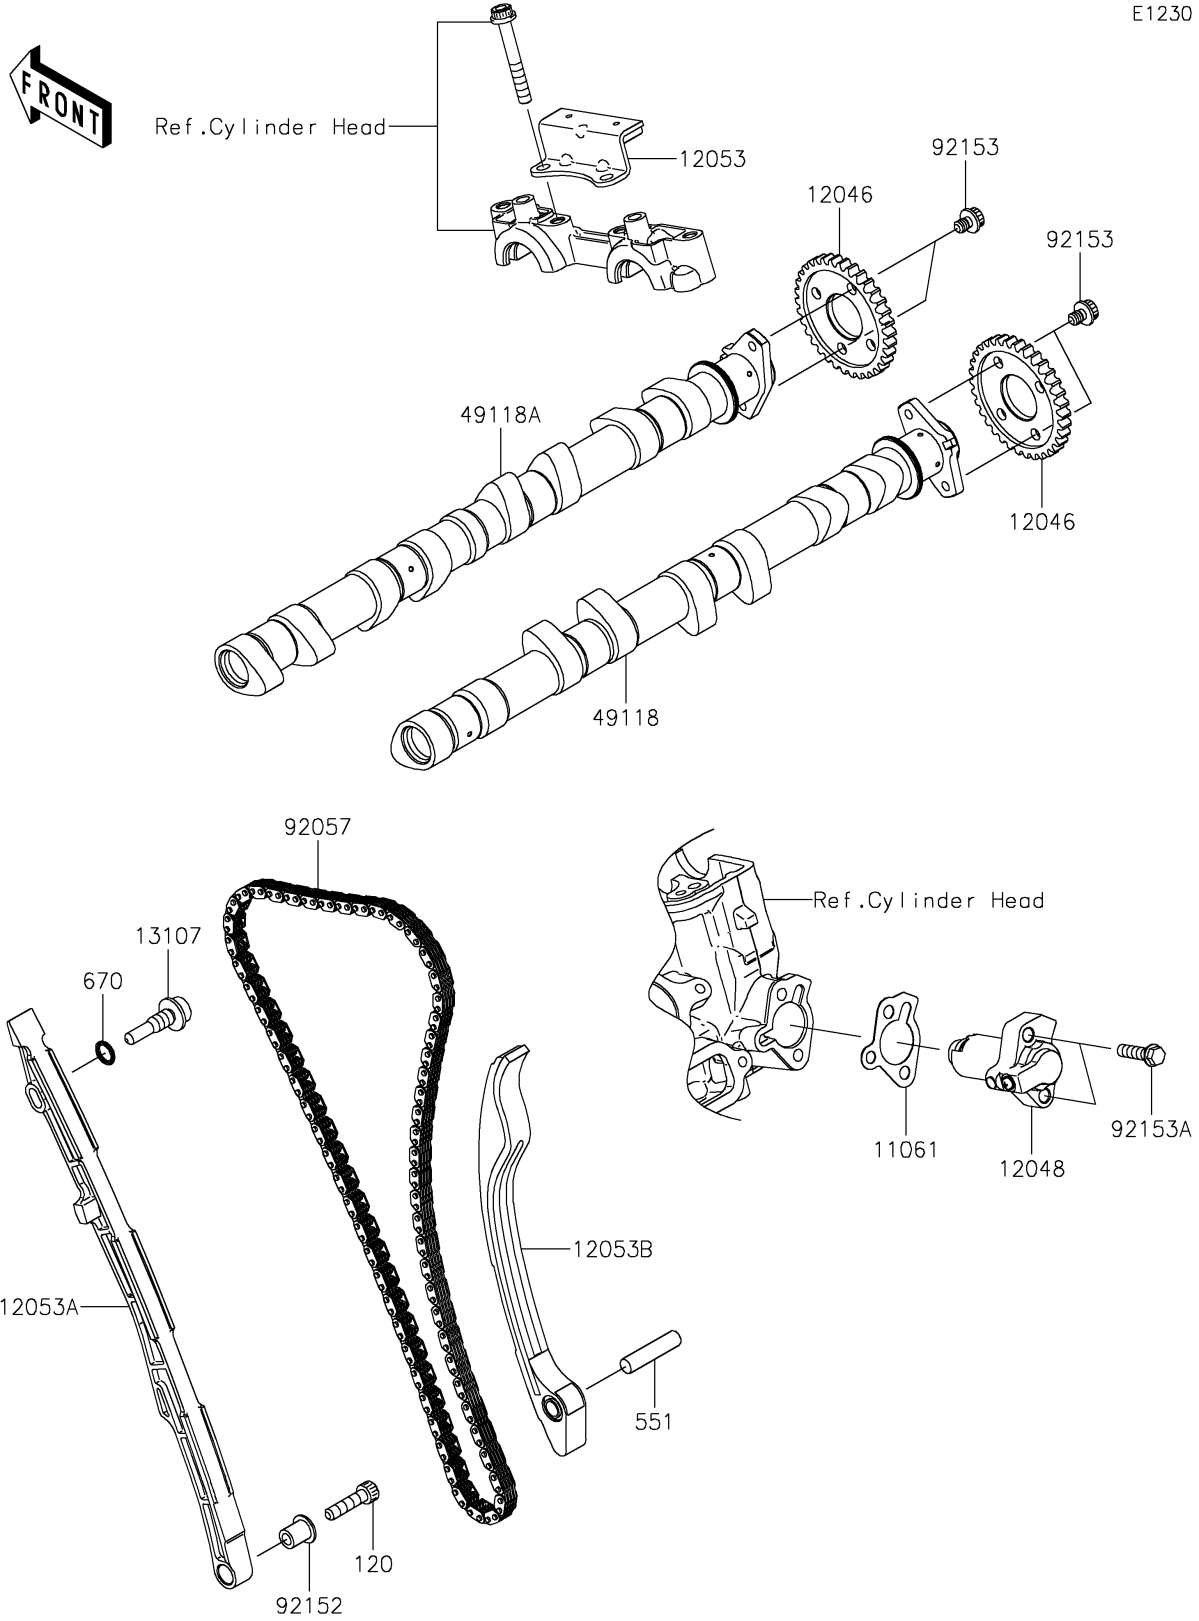

2019 NINJA® ZX™-14R ABS PARTS DIAGRAM

Camshaft(s)/Tensioner

E1230

2019 NINJA® ZX™-14R ABS PARTS LIST

Camshaft(s)/Tensioner

ITEM NAME	PART NUMBER	QUANTITY
GASKET,TENSIONER (Ref # 11061)	11061-0796	1
BOLT-SOCKET,6X25 (Ref # 120)	120CA0625	1
SPROCKET,34T (Ref # 12046)	12046-0570	2
TENSIONER-ASSY (Ref # 12048)	12048-0101	1
GUIDE-CHAIN,UPP (Ref # 12053)	12053-0067	1
GUIDE-CHAIN,FR (Ref # 12053A)	12053-0182	1
GUIDE-CHAIN,RR (Ref # 12053B)	12053-0183	1
SHAFT,CHAIN GUIDE (Ref # 13107)	13107-0157	1
CAMSHAFT-COMP,INTAKE (Ref # 49118)	49118-0739	1
CAMSHAFT-COMP,EXHAUST (Ref # 49118A)	49118-0740	1
PIN-DOWEL (Ref # 551)	551A0835	1
O RING,9MM (Ref # 670)	670D1509	1
CHAIN,98XRH2015-132M (Ref # 92057)	92057-0576	1
COLLAR (Ref # 92152)	92152-0413	1
BOLT,FLANGED,6X8 (Ref # 92153)	92153-0455	4
BOLT,FLANGED-SMALL,6X22 (Ref # 92153A)	92153-1560	2