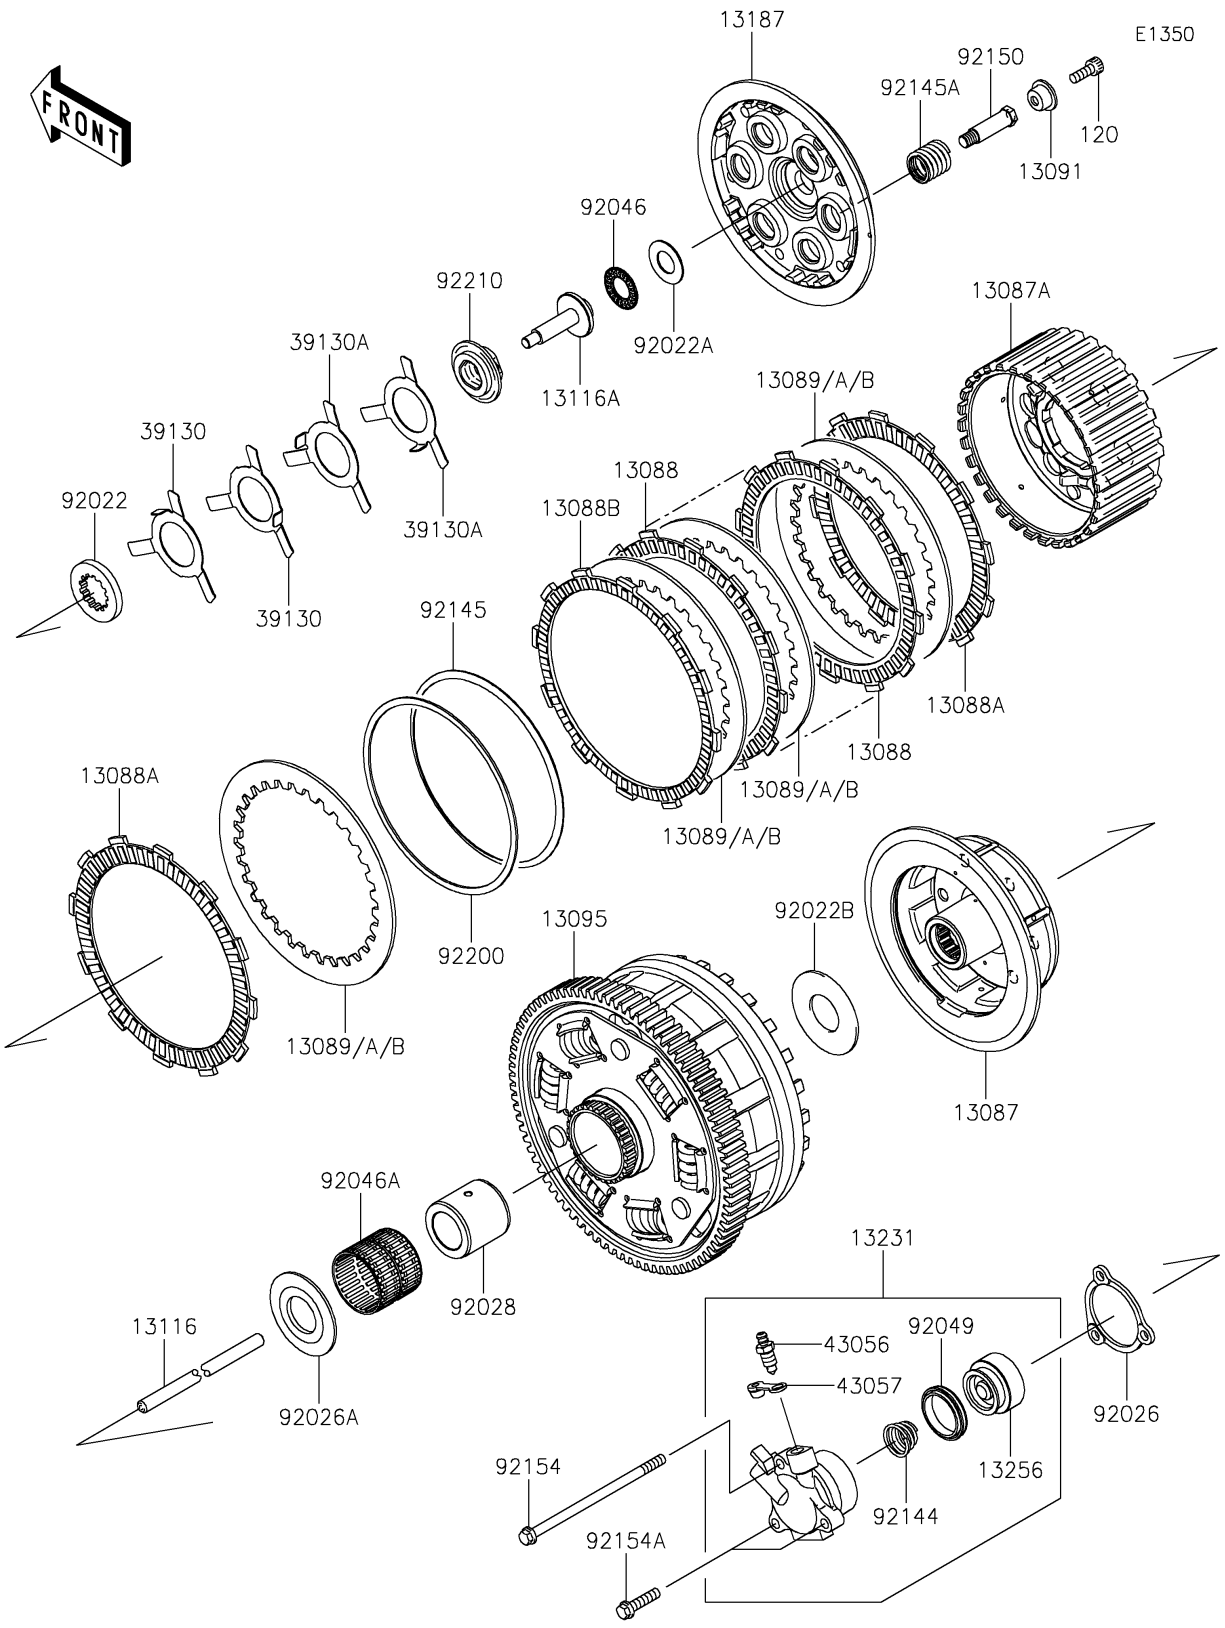

2018 NINJA® ZX™ -14R ABS SE PARTS DIAGRAM

Clutch

2018 NINJA® ZX™ -14R ABS SE PARTS LIST

Clutch

ITEM NAME	PART NUMBER	QUANTITY
BOLT-SOCKET,6X16 (Ref # 120)	120Q0616	6
HUB-CLUTCH (Ref # 13087)	13087-0556	1
HUB-CLUTCH (Ref # 13087A)	13087-0560	1
PLATE-FRICTION (Ref # 13088)	13088-0030	7
PLATE-FRICTION (Ref # 13088A)	13088-0031	2
PLATE-FRICTION (Ref # 13088B)	13088-0032	1
PLATE-CLUTCH,T=2.6 (Ref # 13089)	13089-0018	9
PLATE-CLUTCH,T=2.3 (Ref # 13089A)	13089-0019	AR
PLATE-CLUTCH,T=2.9 (Ref # 13089B)	13089-0020	AR
HOLDER,CLUTCH SPRING (Ref # 13091)	13091-1840	6
HOUSING-COMP-CLUTCH (Ref # 13095)	13095-0583	1
ROD-PUSH (Ref # 13116)	13116-0022	1
ROD-PUSH,CLUTCH (Ref # 13116A)	13116-0040	1
PLATE-CLUTCH OPERATING (Ref # 13187)	13187-0012	1
RELEASE-ASSY-CLUTCH (Ref # 13231)	13231-0002	1
PISTON (Ref # 13256)	13256-0004	1
SPRING-LEAF (Ref # 39130)	39130-1078	2
SPRING-LEAF (Ref # 39130A)	39130-1079	2
BREATHER (Ref # 43056)	43056-1055	1
CAP-BREATHER (Ref # 43057)	43057-1001	1
WASHER,TOOTHED,25X40X5 (Ref # 92022)	92022-1114	1
WASHER,15.1X29X1.0 (Ref # 92022A)	92022-1463	1
WASHER,25.3X56X2.0 (Ref # 92022B)	92022-1857	1
SPACER,CLUTCH RELEASE (Ref # 92026)	92026-1263	1
SPACER (Ref # 92026A)	92026-1497	1
BUSHING (Ref # 92028)	92028-1934	1
BEARING-NEEDLE,AXK1102 (Ref # 92046)	92046-1052	1
BEARING-NEEDLE (Ref # 92046A)	92046-1267	1
SEAL-OIL (Ref # 92049)	92049-0086	1

2018 NINJA® ZX™ -14R ABS SE PARTS LIST

Clutch

ITEM NAME	PART NUMBER	QUANTITY
SPRING,CLUTCH RELEASE (Ref # 92144)	92144-1084	1
SPRING,JUDDER (Ref # 92145)	92145-0369	1
SPRING,15X2.7 (Ref # 92145A)	92145-0440	6
BOLT,CLUTCH (Ref # 92150)	92150-1477	6
BOLT,FLANGED,6X115 (Ref # 92154)	92154-1835	1
BOLT,FLANGED-SMALL,6X25 (Ref # 92154A)	92154-1836	2
WASHER,124.3X133X1.6 (Ref # 92200)	92200-0830	1
NUT (Ref # 92210)	92210-0152	1