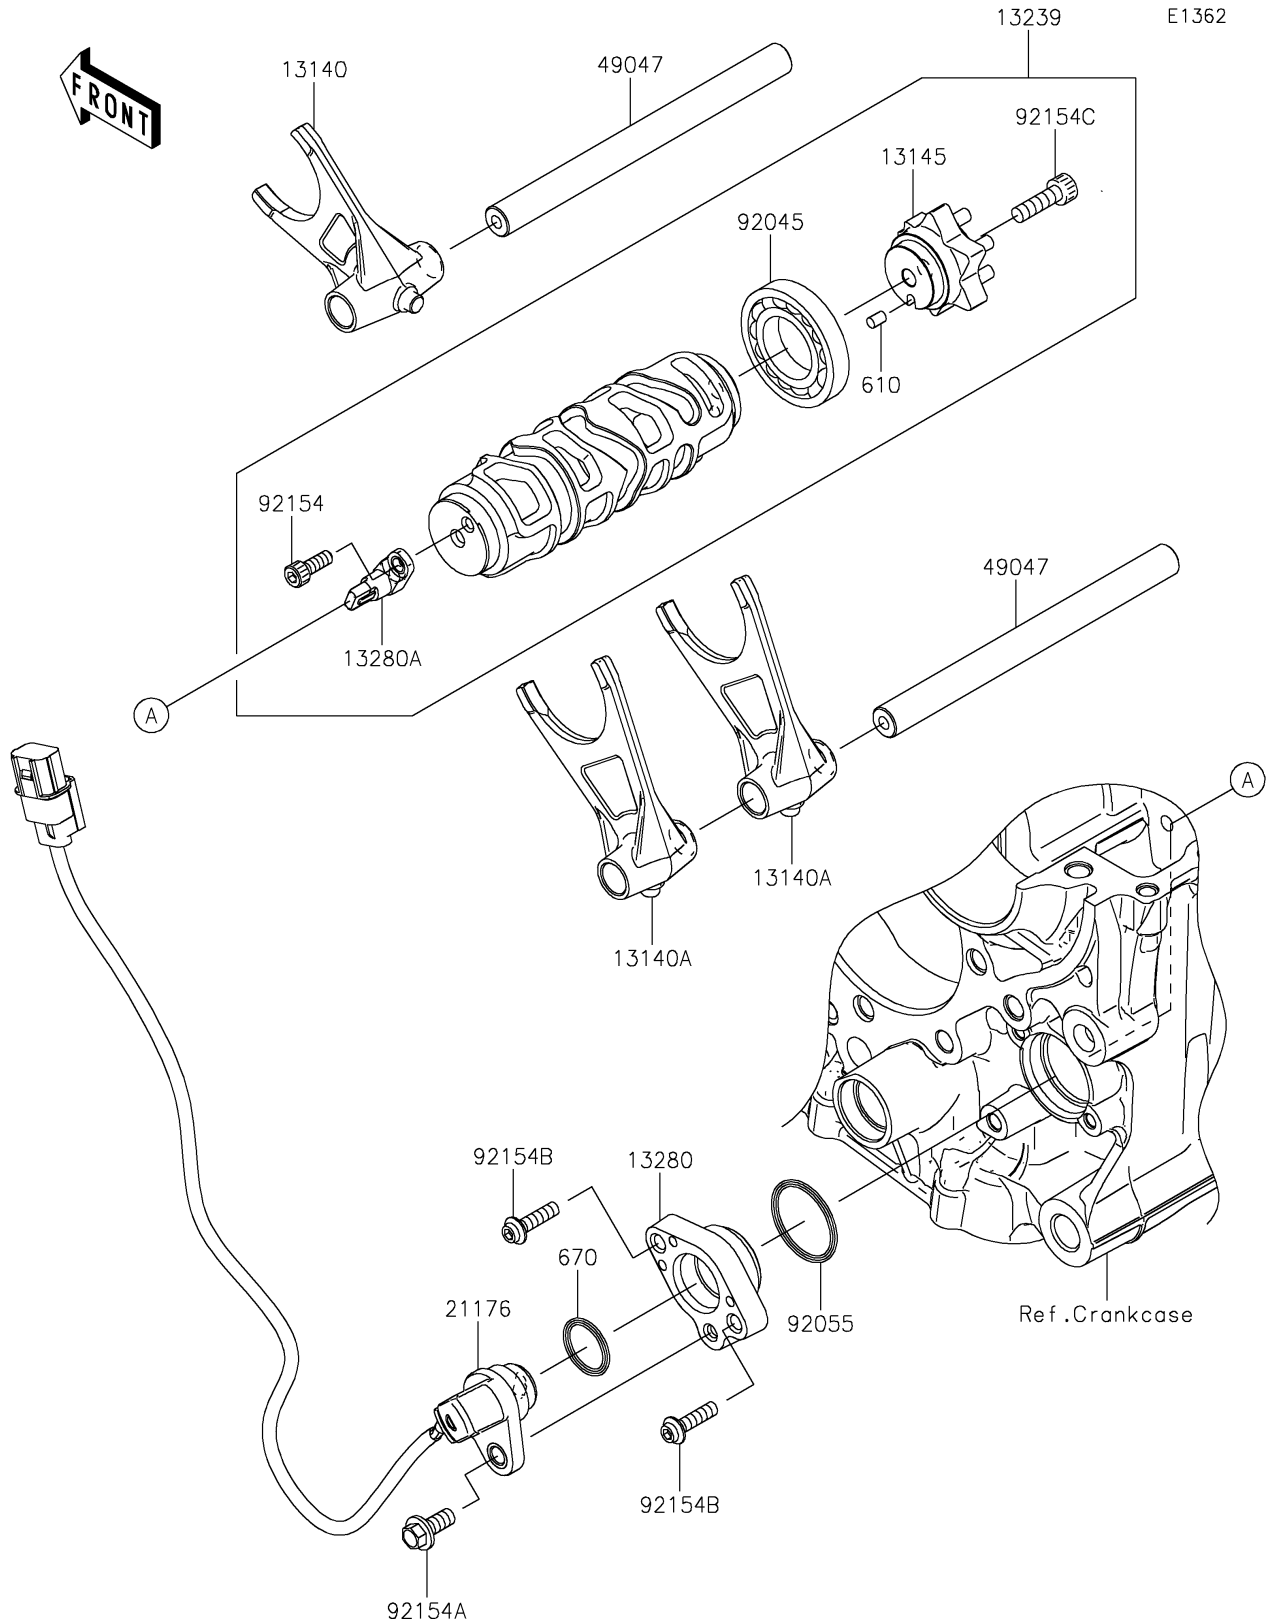

# 2018 NINJA® ZX™-14R ABS SE PARTS DIAGRAM

## Gear Change Drum/Shift Fork(s)

## 2018 NINJA® ZX™-14R ABS SE PARTS LIST

### Gear Change Drum/Shift Fork(s)

ITEM NAME	PART NUMBER	QUANTITY
FORK-SHIFT,INPUT (Ref # 13140)	13140-0049	1
FORK-SHIFT,OUTPUT (Ref # 13140A)	13140-0050	2
CAM-CHANGE DRUM (Ref # 13145)	13145-0023	1
DRUM-ASSY-CHANGE (Ref # 13239)	13239-0042	1
HOLDER,GEAR POSITION SENSOR (Ref # 13280)	13280-0846	1
HOLDER (Ref # 13280A)	13280-0850	1
SENSOR,GEAR POSITION (Ref # 21176)	21176-0787	1
ROD-SHIFT (Ref # 49047)	49047-0644	2
ROLLER,4X6 (Ref # 610)	610A0406	1
O RING,18MM (Ref # 670)	670D2018	1
BEARING-BALL,16005 (Ref # 92045)	92045-1045	1
RING-O,27.7X2.4 (Ref # 92055)	92055-091	1
BOLT,SOCKET,5X14 (Ref # 92154)	92154-0491	1
BOLT,FLANGED,6X14 (Ref # 92154A)	92154-1797	1
BOLT,SOCKET,5X20 (Ref # 92154B)	92154-1798	2
BOLT,SOCKET,6X20 (Ref # 92154C)	92154-1837	1