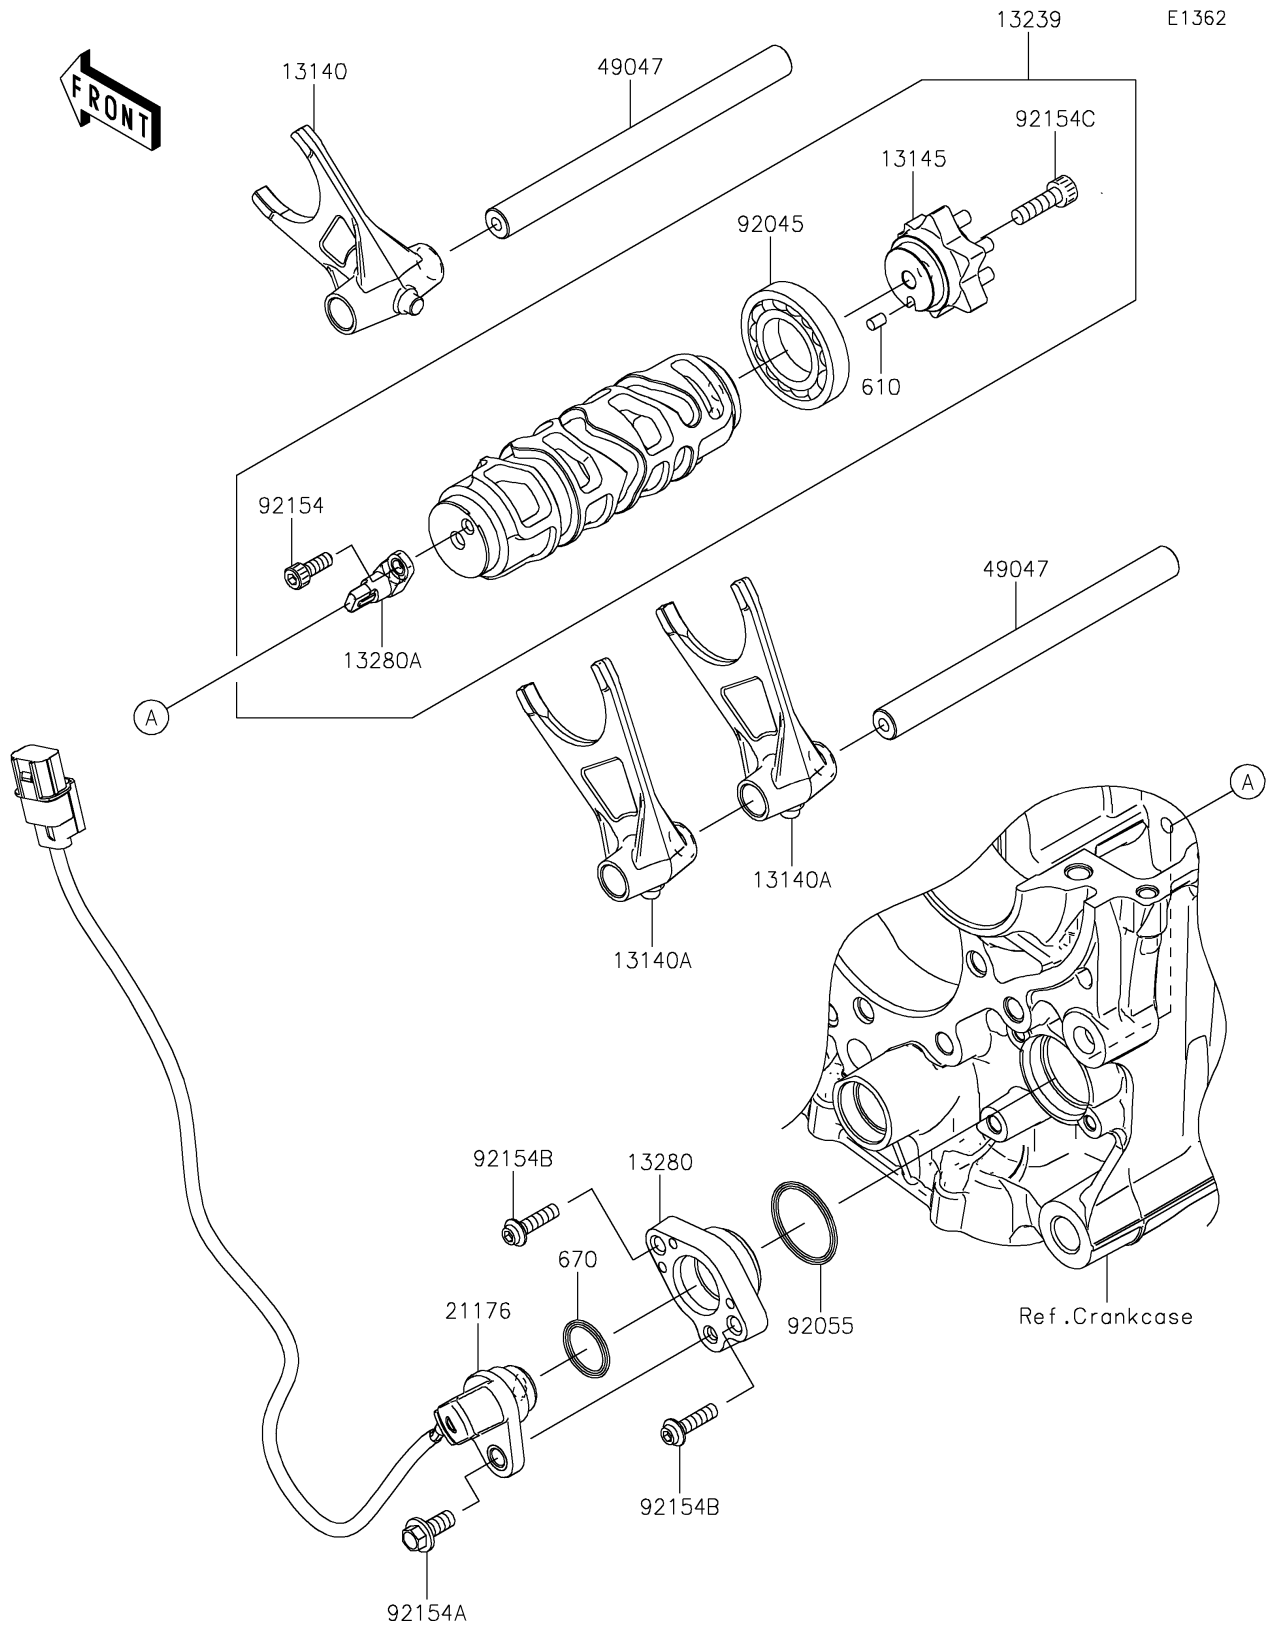

# 2019 NINJA® ZX™-14R ABS PARTS DIAGRAM

## Gear Change Drum/Shift Fork(s)

## 2019 NINJA® ZX™-14R ABS PARTS LIST

### Gear Change Drum/Shift Fork(s)

ITEM NAME	PART NUMBER	QUANTITY
FORK-SHIFT,INPUT (Ref # 13140)	13140-0049	1
FORK-SHIFT,OUTPUT (Ref # 13140A)	13140-0050	2
CAM-CHANGE DRUM (Ref # 13145)	13145-0023	1
DRUM-ASSY-CHANGE (Ref # 13239)	13239-0042	1
HOLDER,GEAR POSITION SENSOR (Ref # 13280)	13280-0846	1
HOLDER (Ref # 13280A)	13280-0850	1
SENSOR,GEAR POSITION (Ref # 21176)	21176-0787	1
ROD-SHIFT (Ref # 49047)	49047-0644	2
ROLLER,4X6 (Ref # 610)	610A0406	1
O RING,18MM (Ref # 670)	670D2018	1
BEARING-BALL,16005 (Ref # 92045)	92045-1045	1
RING-O,27.7X2.4 (Ref # 92055)	92055-091	1
BOLT,SOCKET,5X14 (Ref # 92154)	92154-0491	1
BOLT,FLANGED,6X14 (Ref # 92154A)	92154-1797	1
BOLT,SOCKET,5X20 (Ref # 92154B)	92154-1798	2
BOLT,SOCKET,6X20 (Ref # 92154C)	92154-1837	1