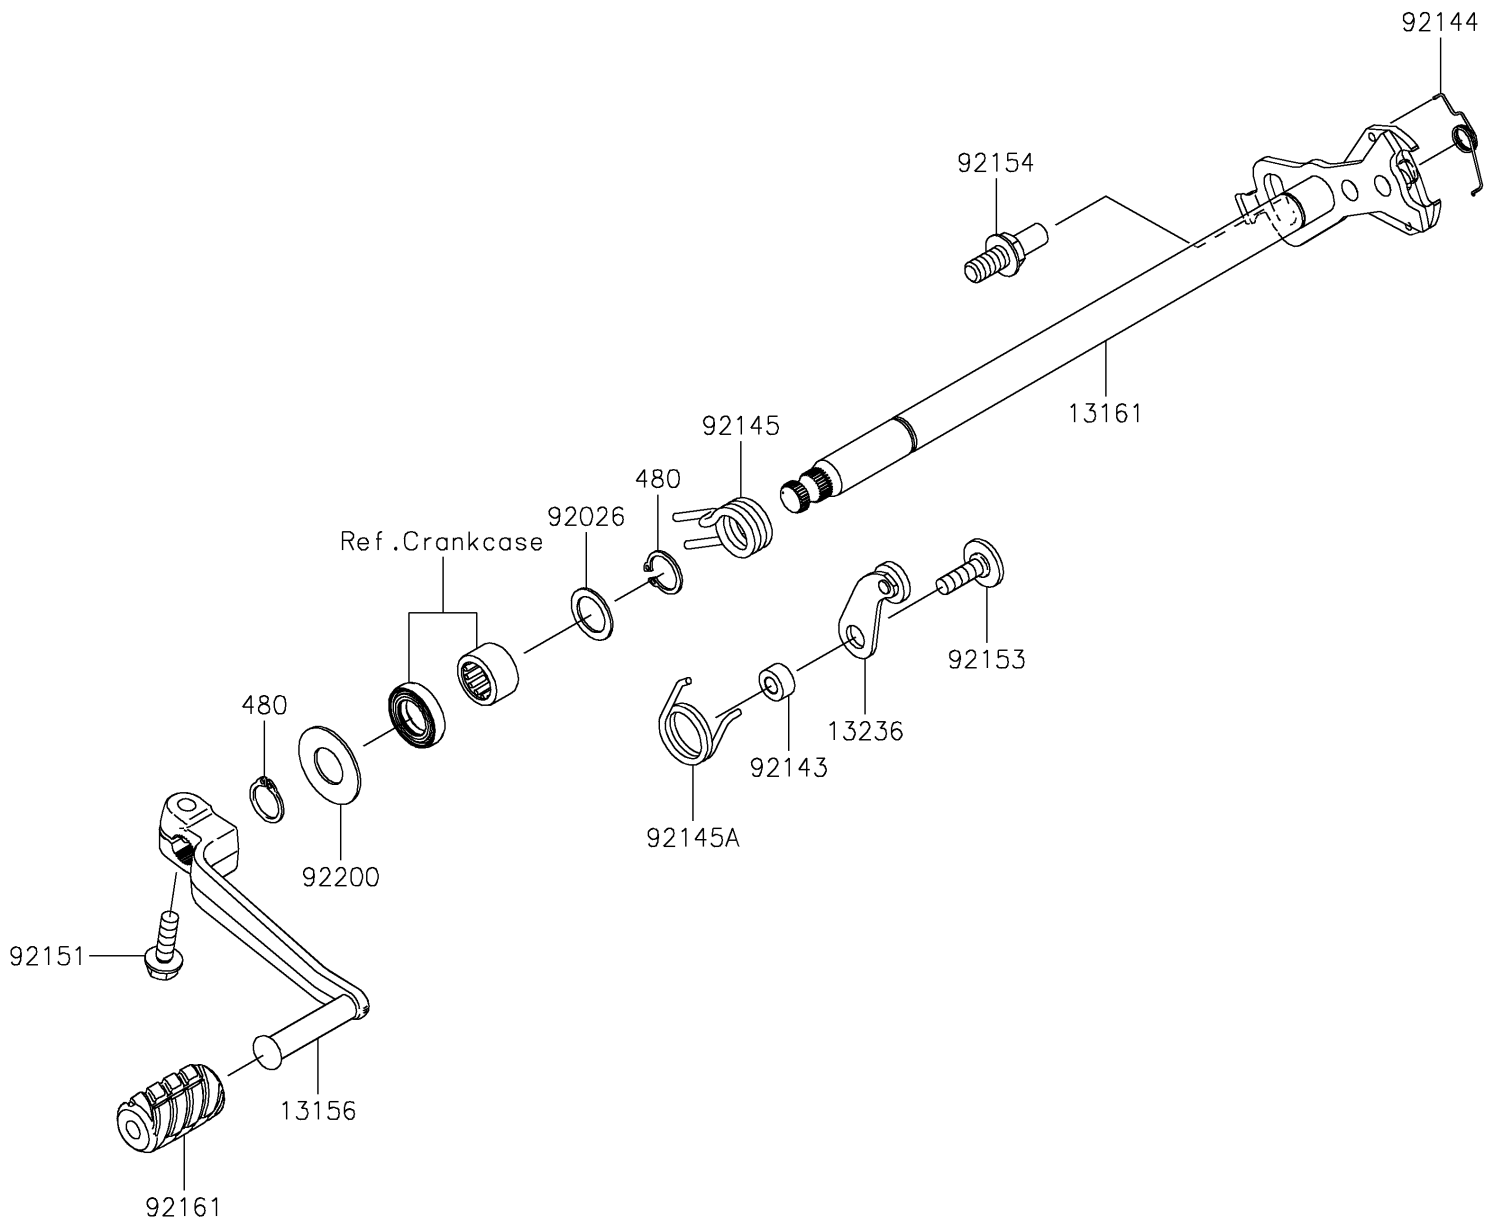

2018 NINJA® ZX™-14R ABS SE PARTS DIAGRAM

Gear Change Mechanism

E1370

2018 NINJA® ZX™-14R ABS SE PARTS LIST

Gear Change Mechanism

ITEM NAME	PART NUMBER	QUANTITY
LEVER-CHANGE,PEDAL (Ref # 13156)	13156-0075	1
LEVER-COMP-CHANGE SHAFT (Ref # 13161)	13161-0567	1
LEVER-COMP (Ref # 13236)	13236-1243	1
CIRCLIP-TYPE-C,14MM (Ref # 480)	480J1400	2
SPACER,14X20X1.0 (Ref # 92026)	92026-1534	1
COLLAR (Ref # 92143)	92143-1595	1
SPRING (Ref # 92144)	92144-1029	1
SPRING (Ref # 92145)	92145-0336	1
SPRING (Ref # 92145A)	92145-0404	1
BOLT,FLANGED,6X20 (Ref # 92151)	92151-1226	1
BOLT,6X20 (Ref # 92153)	92153-1505	1
BOLT,RETURN SPRING (Ref # 92154)	92154-1838	1
DAMPER (Ref # 92161)	92161-1769	1
WASHER (Ref # 92200)	92200-0265	1