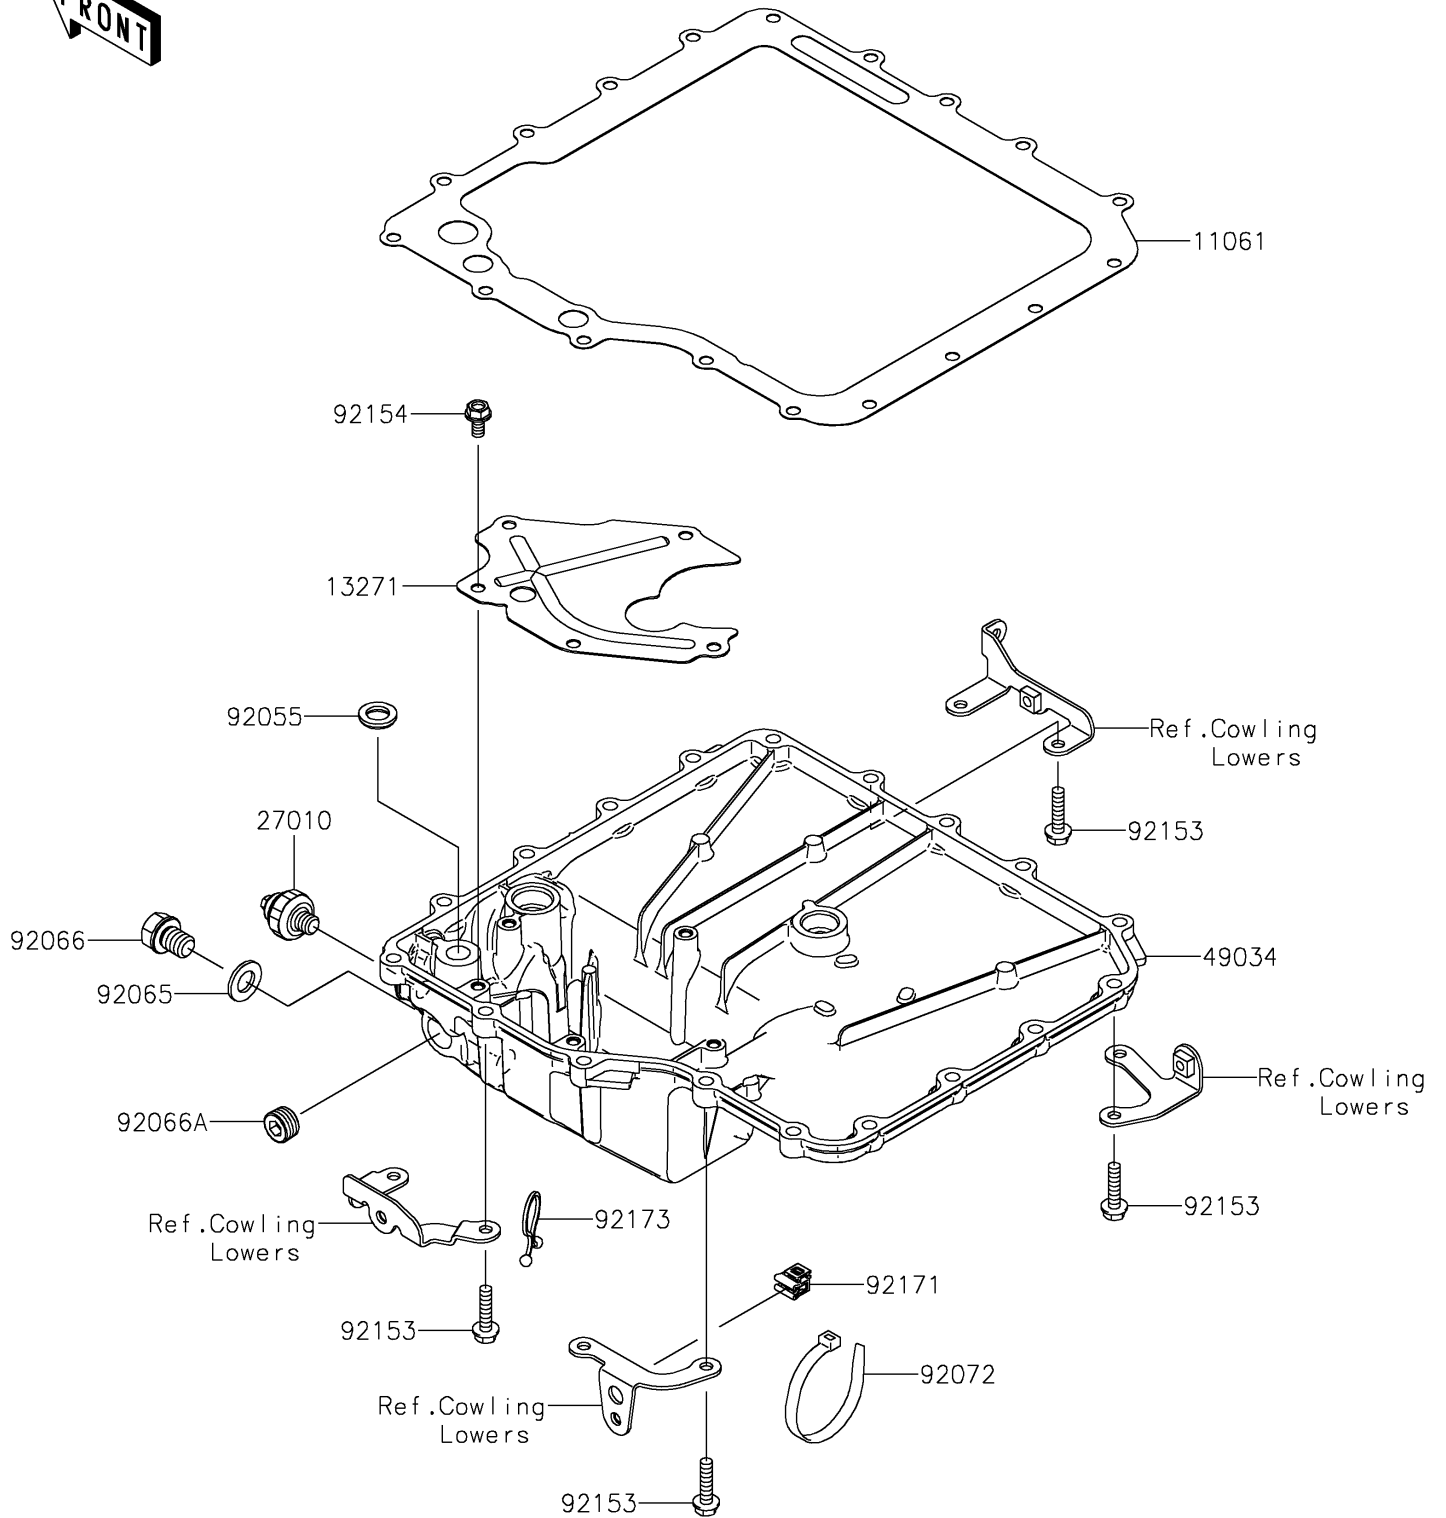

# 2020 NINJA® ZX™-14R ABS PARTS DIAGRAM

Oil Pan

E1434

## 2020 NINJA® ZX™ -14R ABS PARTS LIST

### Oil Pan

ITEM NAME	PART NUMBER	QUANTITY
GASKET,OIL PAN (Ref # 11061)	11061-0809	1
PLATE (Ref # 13271)	13271-0868	1
SWITCH,OIL PRESSURE (Ref # 27010)	27010-1313	1
PAN-OIL (Ref # 49034)	49034-0035	1
RING-O,19.5MM (Ref # 92055)	92055-077	1
GASKET,12X22X2 (Ref # 92065)	92065-097	1
PLUG,12X15 (Ref # 92066)	92066-0079	1
PLUG (Ref # 92066A)	92066-0836	1
BAND,L=200 (Ref # 92072)	92072-0106	1
BOLT,FLANGED,6X25 (Ref # 92153)	92153-1569	18
BOLT,FLANGED,6X8 (Ref # 92154)	92154-1846	5
CLAMP (Ref # 92171)	92171-1811	1
CLAMP (Ref # 92173)	92173-0848	1