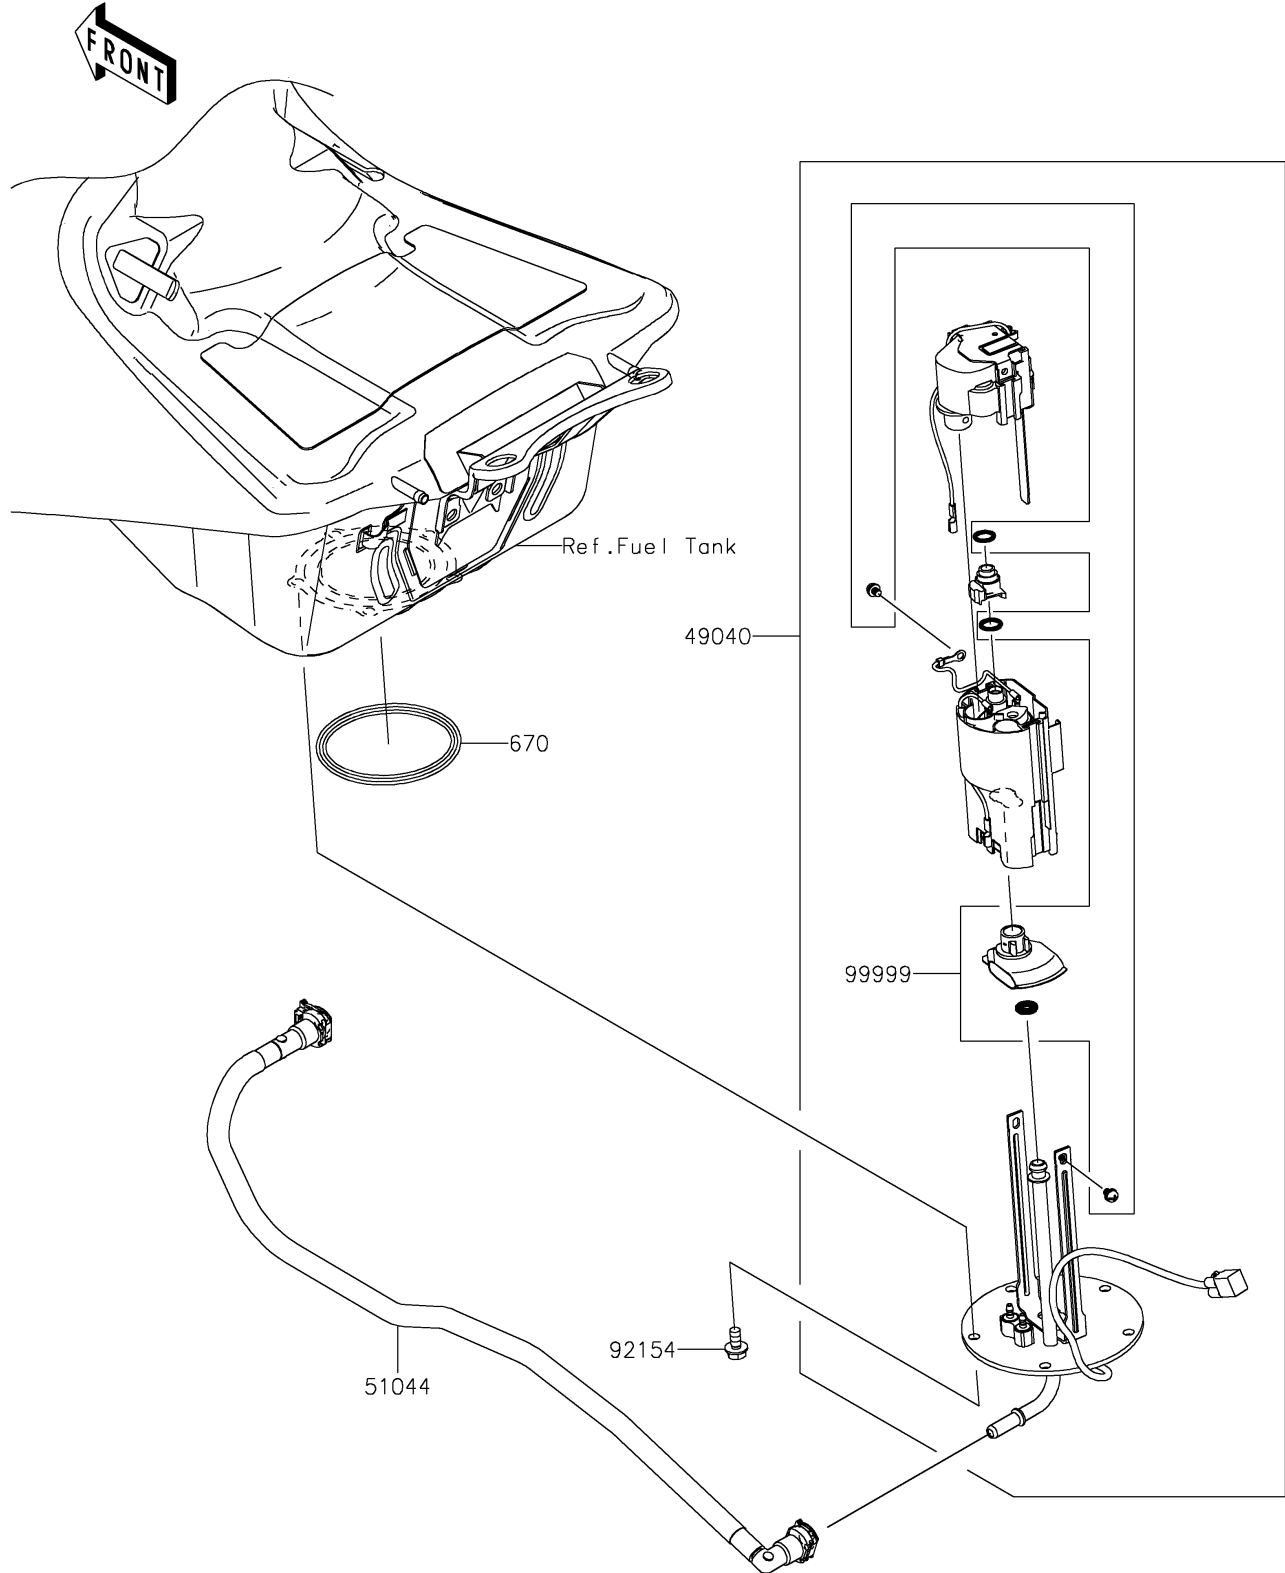

2018 NINJA® ZX™ -14R ABS SE PARTS DIAGRAM

Fuel Pump

E1520

2018 NINJA® ZX™ -14R ABS SE PARTS LIST

Fuel Pump

ITEM NAME	PART NUMBER	QUANTITY
PUMP-FUEL (Ref # 49040)	49040-0024	1
TUBE-ASSY (Ref # 51044)	51044-0816	1
O RING (Ref # 670)	670E5075	1
BOLT,FLANGED,6X12 (Ref # 92154)	92154-1848	5
KIT,FUEL FILTER (Ref # 99999)	99999-0521	1