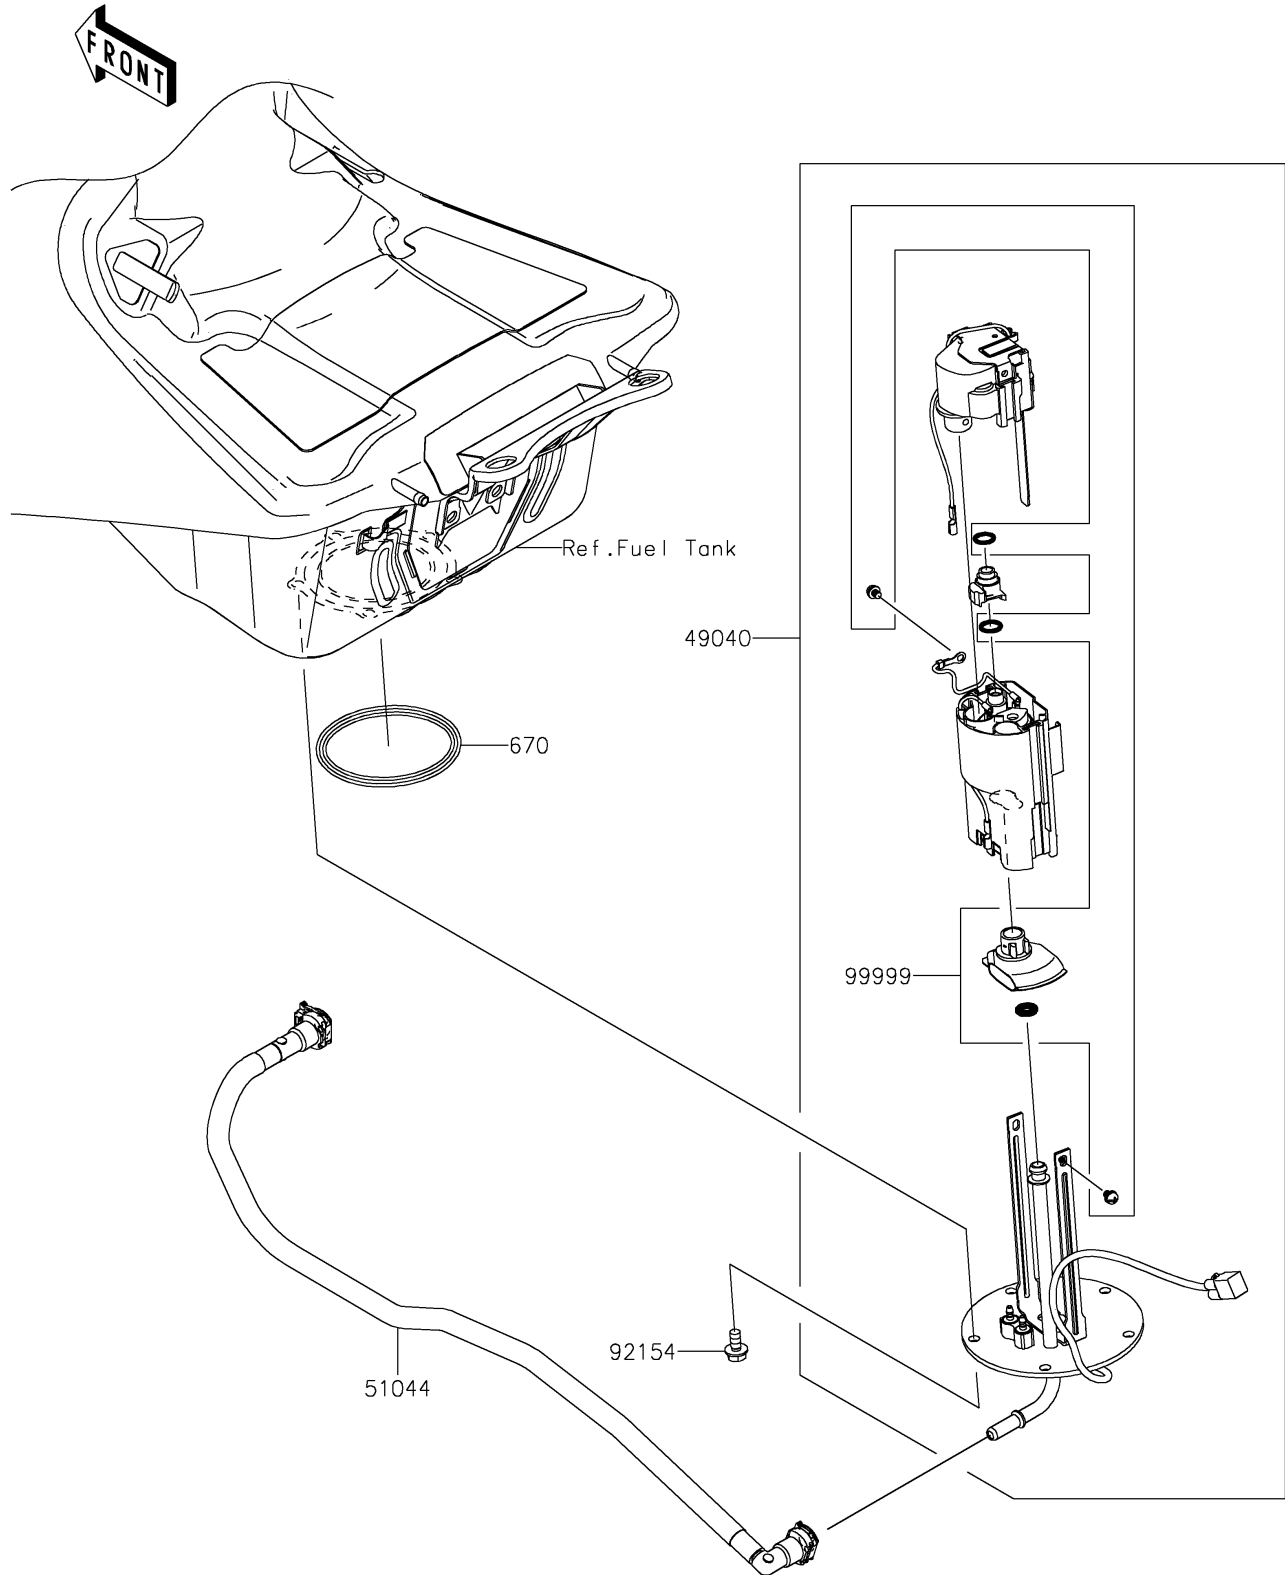

2019 NINJA® ZX™ -14R ABS PARTS DIAGRAM

Fuel Pump

E1520

2019 NINJA® ZX™-14R ABS PARTS LIST

Fuel Pump

ITEM NAME	PART NUMBER	QUANTITY
PUMP-FUEL (Ref # 49040)	49040-0024	1
TUBE-ASSY (Ref # 51044)	51044-0816	1
O RING (Ref # 670)	670E5075	1
BOLT,FLANGED,6X12 (Ref # 92154)	92154-1848	5
KIT,FUEL FILTER (Ref # 99999)	99999-0521	1