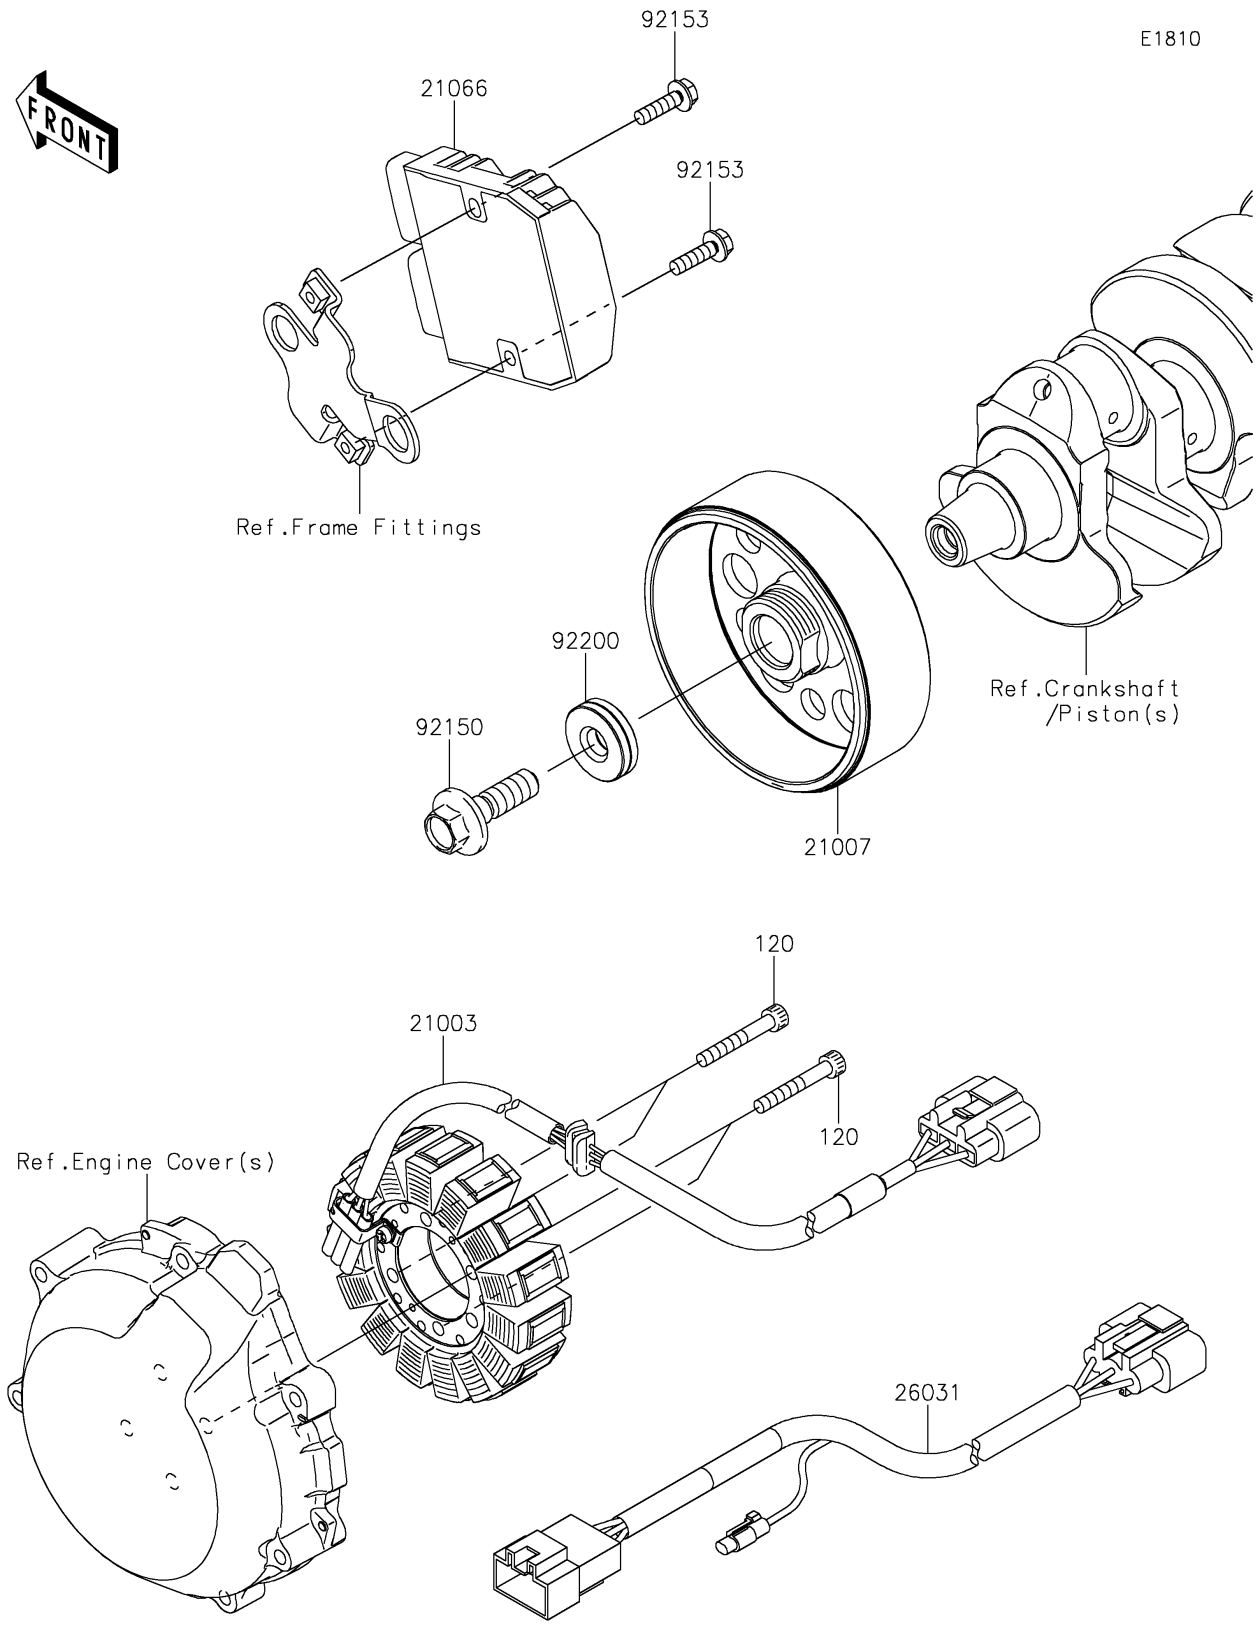

2018 NINJA® ZX™ -14R ABS SE PARTS DIAGRAM

Generator

2018 NINJA® ZX™-14R ABS SE PARTS LIST

Generator

ITEM NAME	PART NUMBER	QUANTITY
BOLT-SOCKET,6X40 (Ref # 120)	120CA0640	4
STATOR (Ref # 21003)	21003-0144	1
ROTOR (Ref # 21007)	21007-0590	1
REGULATOR-VOLTAGE (Ref # 21066)	21066-0771	1
HARNESS (Ref # 26031)	26031-1546	1
BOLT,12X40 (Ref # 92150)	92150-1717	1
BOLT,FLANGED,6X22 (Ref # 92153)	92153-1598	2
WASHER,12X34X9 (Ref # 92200)	92200-0369	1