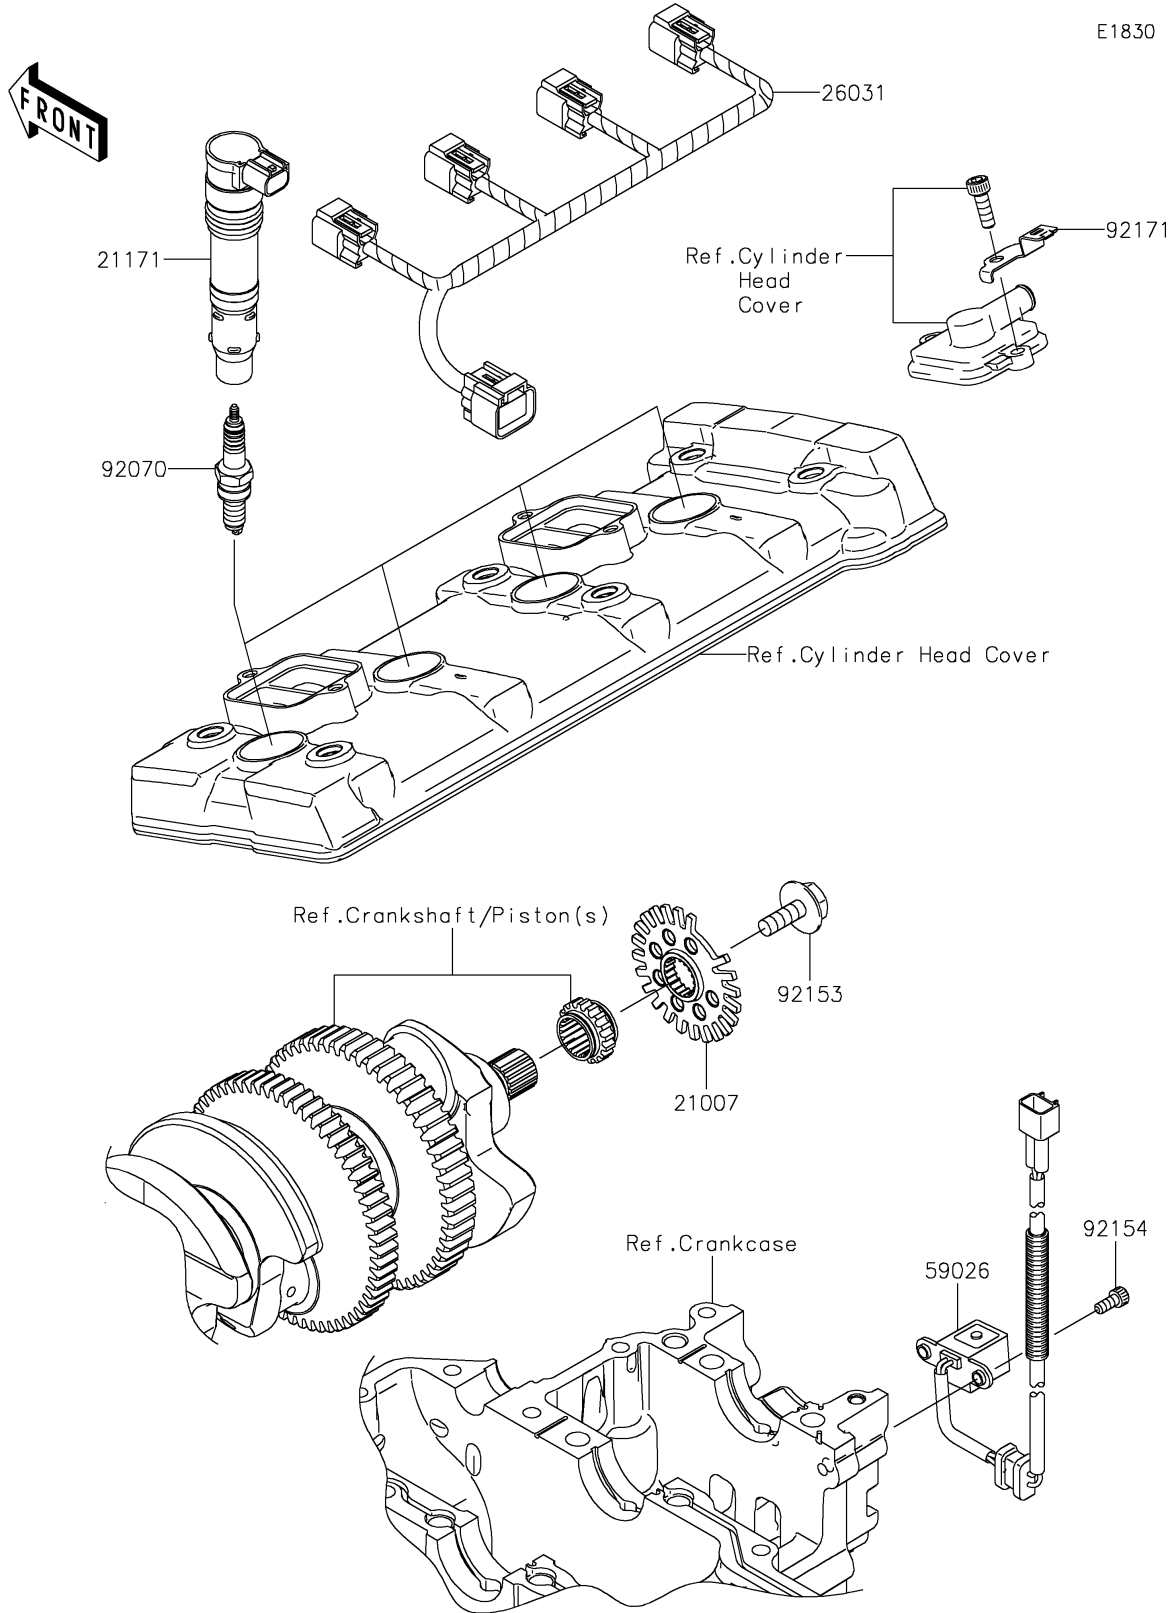

2018 NINJA® ZX™ -14R ABS SE PARTS DIAGRAM

Ignition System

2018 NINJA® ZX™-14R ABS SE PARTS LIST

Ignition System

ITEM NAME	PART NUMBER	QUANTITY
ROTOR (Ref # 21007)	21007-0066	1
COIL-ASSY-IGNITION (Ref # 21171)	21171-0005	4
HARNESS (Ref # 26031)	26031-0360	1
COIL-PULSING (Ref # 59026)	59026-0028	1
PLUG-SPARK,CR9EIA(NGK) (Ref # 92070)	92070-0014	4
BOLT,FLANGED,8X23 (Ref # 92153)	92153-0549	1
BOLT,SOCKET,5X12 (Ref # 92154)	92154-1853	2
CLAMP (Ref # 92171)	92171-0524	1