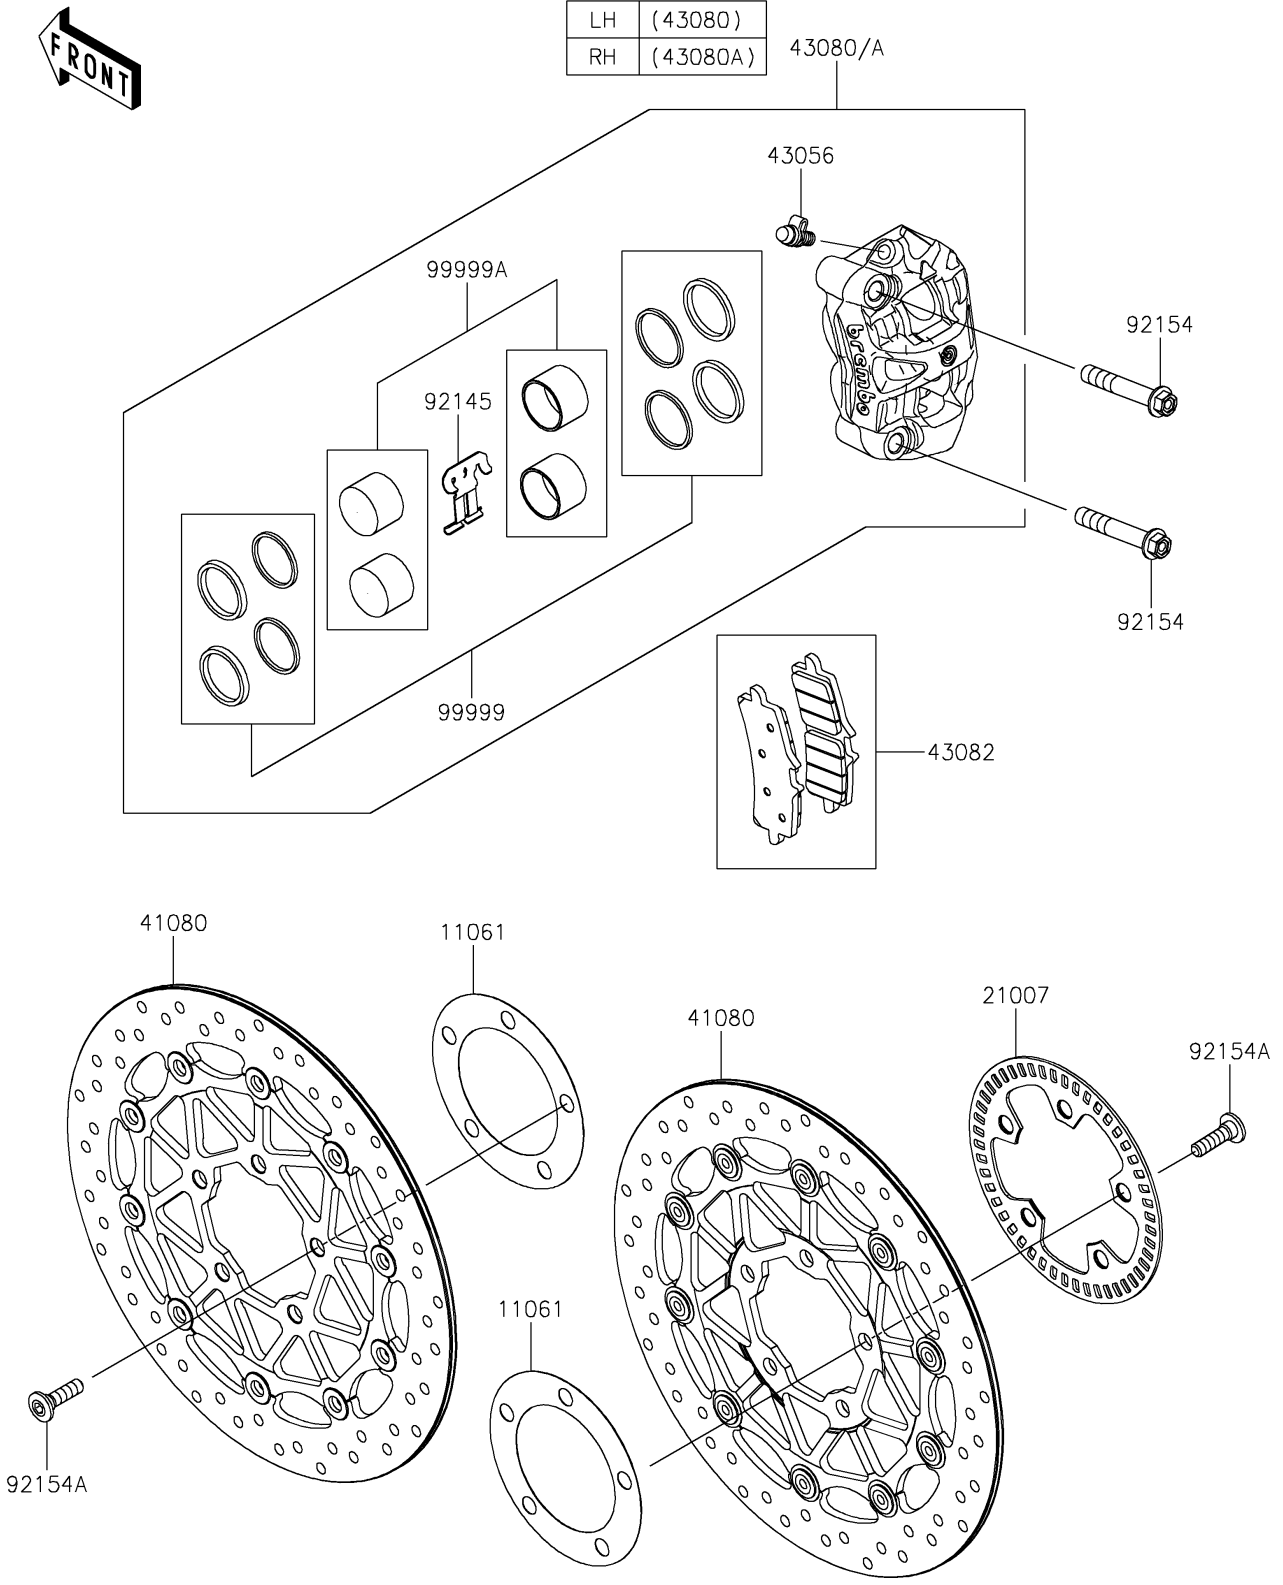

# 2018 NINJA® ZX™ -14R ABS SE PARTS DIAGRAM

Front Brake

F2292

LH	(43080)
RH	(43080A)

## 2018 NINJA® ZX™ -14R ABS SE PARTS LIST

### Front Brake

ITEM NAME	PART NUMBER	QUANTITY
GASKET,DISC PLATE (Ref # 11061)	11061-0029	2
ROTOR,SENSOR,FR (Ref # 21007)	21007-0140	1
DISC,FR,BLACK/BLACK (Ref # 41080)	41080-0646-18U	2
BREATHER-BRAKE (Ref # 43056)	43056-0015	2
CALIPER-SUB-ASSY,FR,LH,GRAY (Ref # 43080)	43080-0172-51J	1
CALIPER-SUB-ASSY,FR,RH,GRAY (Ref # 43080A)	43080-0173-51J	1
PAD-ASSY-BRAKE (Ref # 43082)	43082-0162	2
SPRING (Ref # 92145)	92145-1684	2
BOLT,FLANGED,10X60 (Ref # 92154)	92154-1643	4
BOLT,SOCKET,8X30 (Ref # 92154A)	92154-1865	10
KIT.,DUST SEAL (Ref # 99999)	99999-0557	2
KIT.,CALIPER PISTON (Ref # 99999A)	99999-0617	2