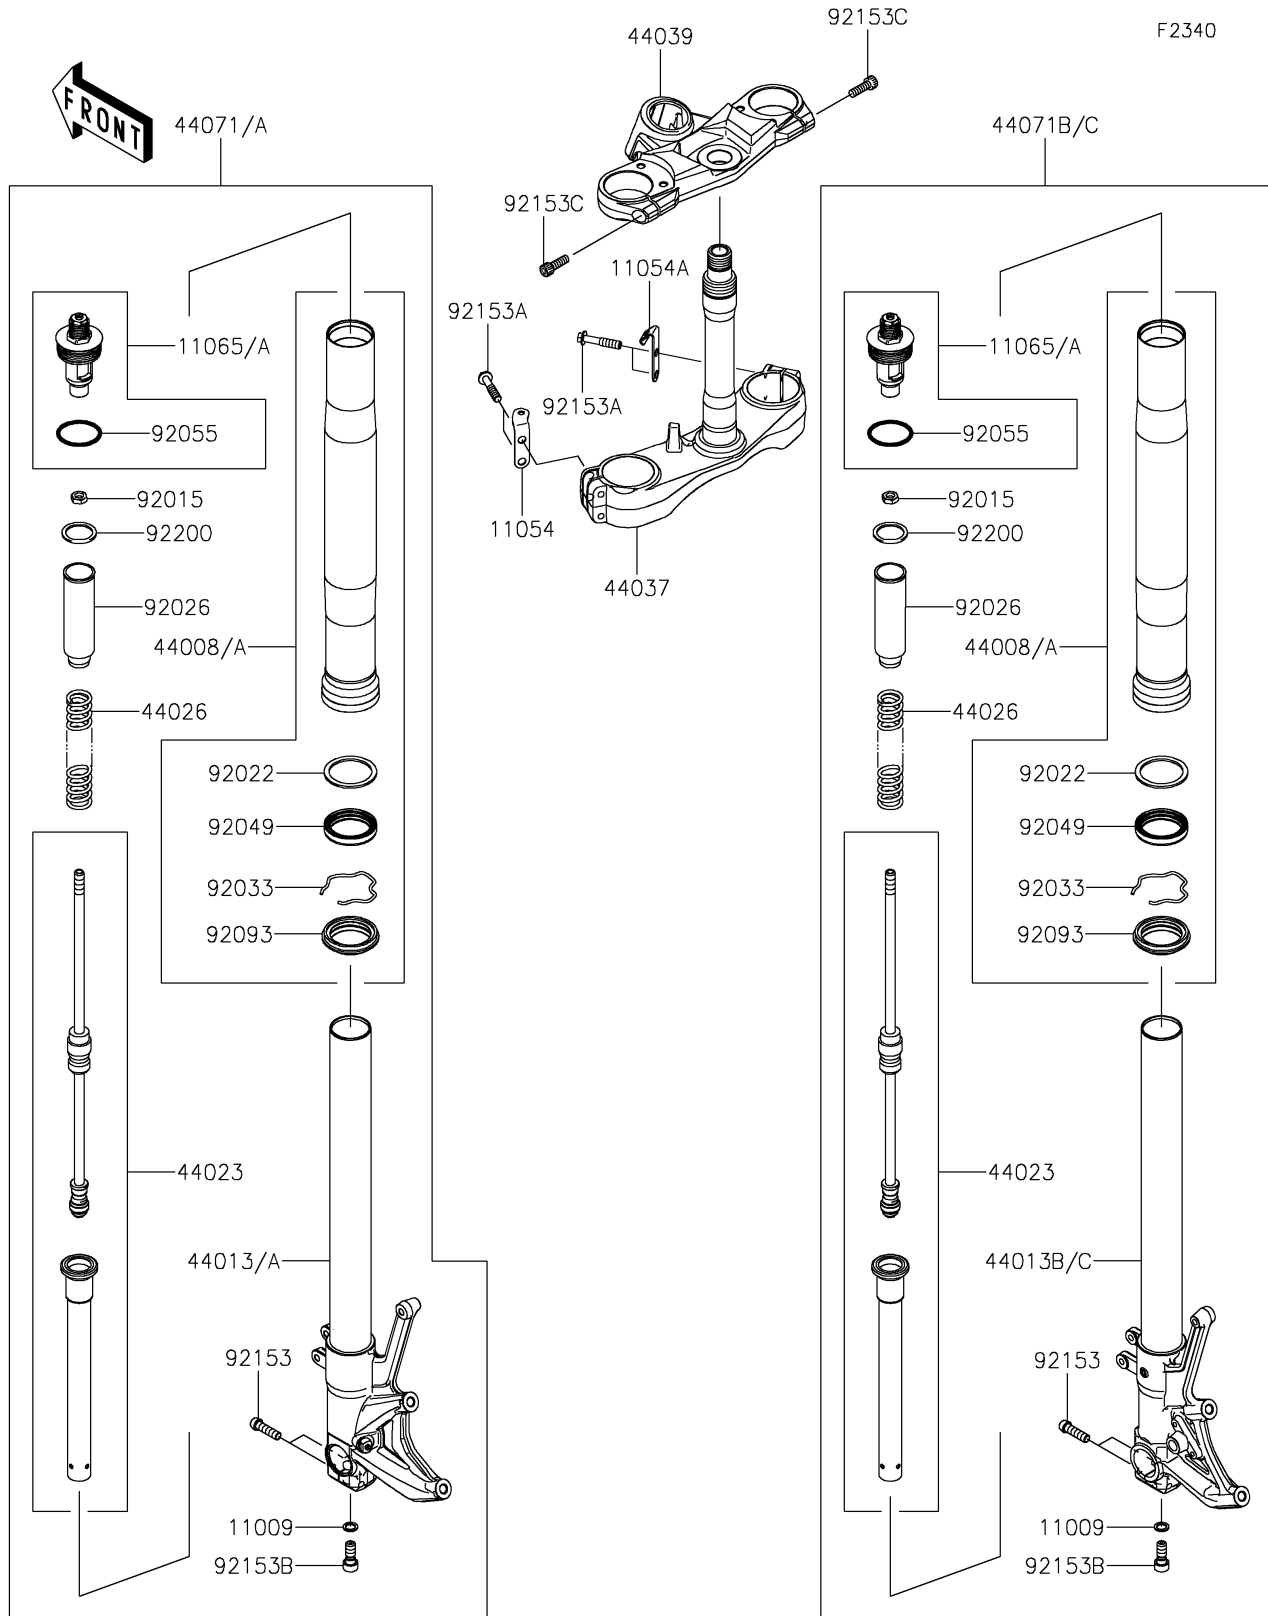

2018 NINJA® ZX™ -14R ABS SE PARTS DIAGRAM

Front Fork

2018 NINJA® ZX™ -14R ABS SE PARTS LIST

Front Fork

ITEM NAME	PART NUMBER	QUANTITY
GASKET,10.5X15X1.5 (Ref # 11009)	11009-1325	2
BRACKET,HARNESS CLAMP,LH (Ref # 11054)	11054-0480	1
BRACKET,UNDER BRACKET,RH (Ref # 11054A)	11054-0481	1
CAP,GREEN (Ref # 11065A)	11065-0757-58R	2
PIPE-FORK OUTER,A.BLACK (Ref # 44008A)	44008-0052-499	2
PIPE-FORK INNER,LH,F.S.BLACK (Ref # 44013)	44013-0271-56J	1
PIPE-FORK INNER,RH,F.S.BLACK (Ref # 44013B)	44013-0272-56J	1
CYLINDER-SET-FORK (Ref # 44023)	44023-0096	2
SPRING-FRONT FORK (Ref # 44026)	44026-0160	2
HOLDER-FORK UNDER (Ref # 44037)	44037-0039	1
HOLDER-FORK UPPER,F.S.BLACK (Ref # 44039)	44039-0113-18R	1
DAMPER-ASSY,FORK,LH,BLACK (Ref # 44071A)	44071-1141-58Q	1
DAMPER-ASSY,FORK,RH,BLACK (Ref # 44071C)	44071-1142-58Q	1
NUT (Ref # 92015)	92015-1905	2
WASHER (Ref # 92022)	92022-1299	2
SPACER (Ref # 92026)	92026-0736	2
RING-SNAP (Ref # 92033)	92033-1077	2
SEAL-OIL,FORK OUTER TUBE (Ref # 92049)	92049-1522	2
RING-O,FORK,AIR TUBE (Ref # 92055)	92055-1333	2
SEAL,FORK OUTER TUBE (Ref # 92093)	92093-1480	2
BOLT,SOCKET,8X40 (Ref # 92153)	92153-0006	4
BOLT,FLANGED,8X40 (Ref # 92153A)	92153-0484	4
BOLT,SOCKET,10X25 (Ref # 92153B)	92153-0548	2
BOLT,SOCKET,8X25 (Ref # 92153C)	92153-1625	2
WASHER (Ref # 92200)	92200-0085	2