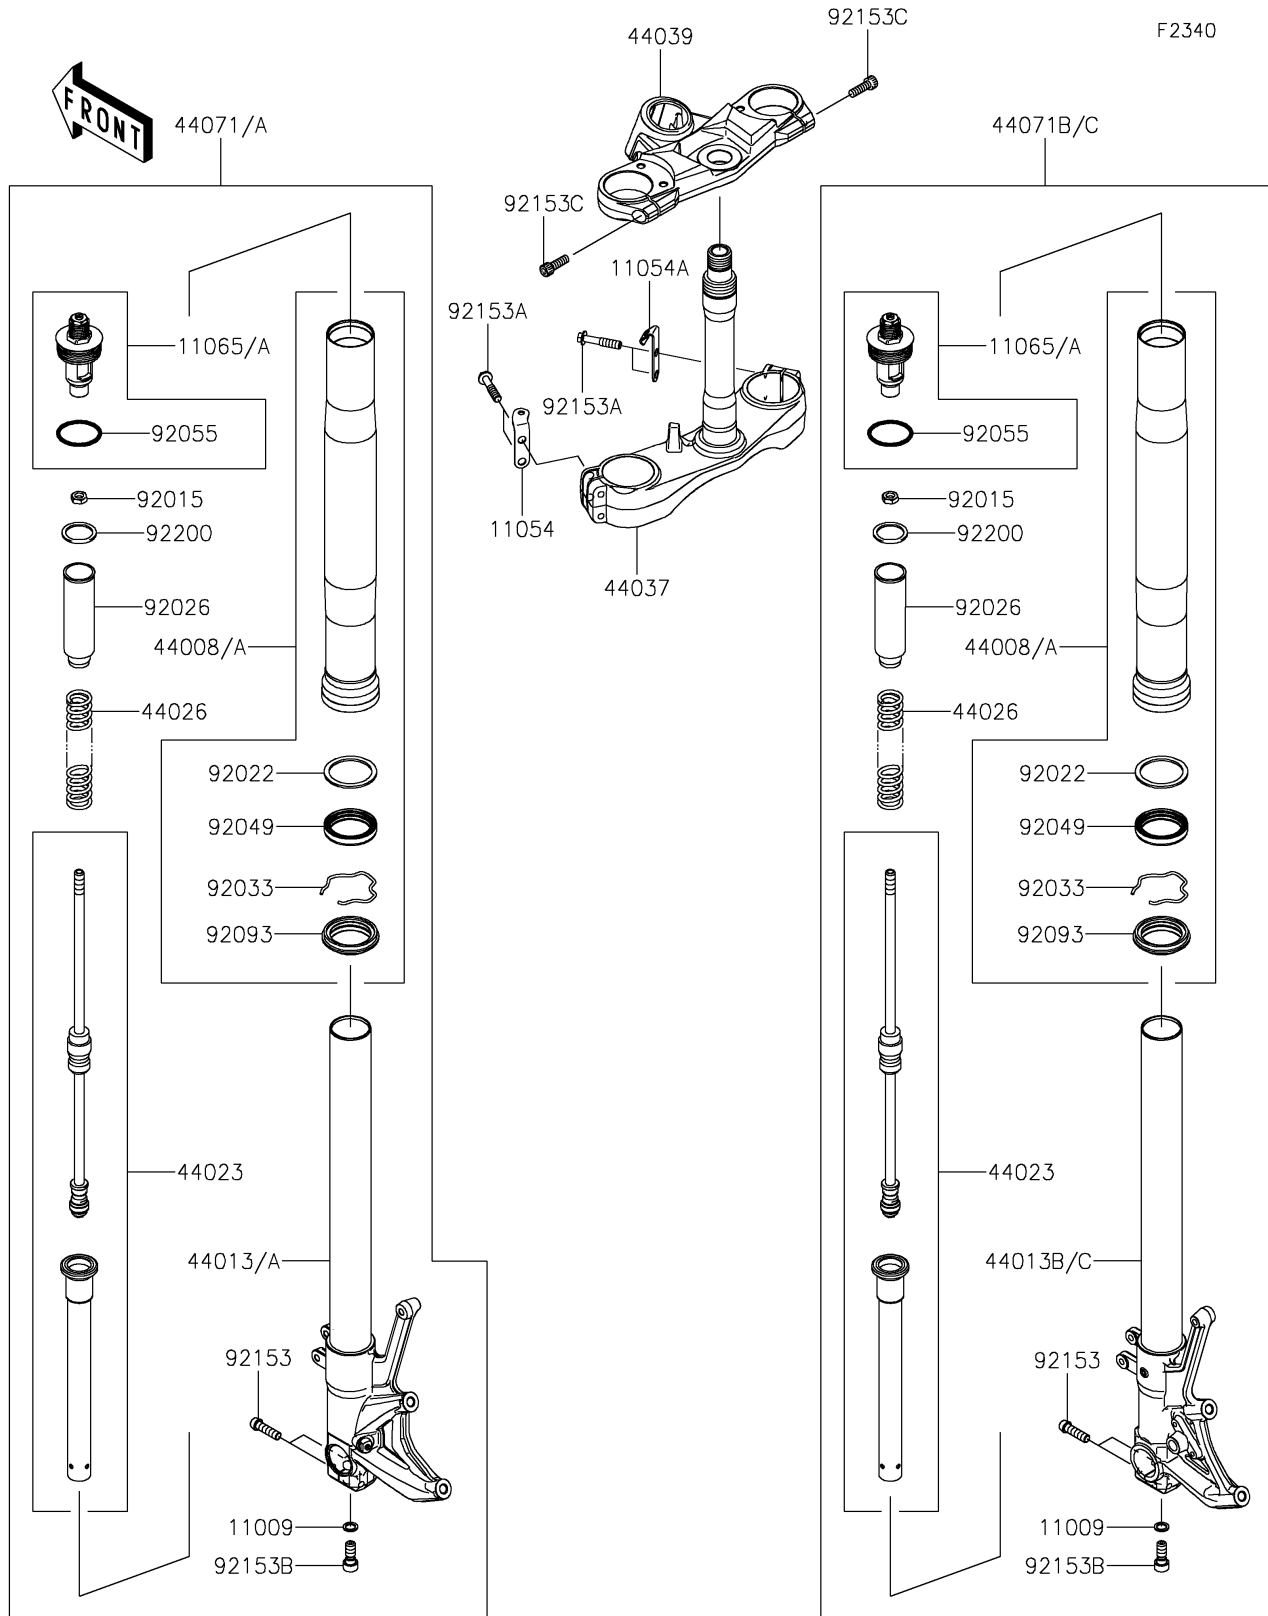

2019 NINJA® ZX™ -14R ABS PARTS DIAGRAM

Front Fork

2019 NINJA® ZX™-14R ABS PARTS LIST

Front Fork

ITEM NAME	PART NUMBER	QUANTITY
GASKET,10.5X15X1.5 (Ref # 11009)	11009-1325	2
BRACKET,HARNESS CLAMP,LH (Ref # 11054)	11054-0480	1
BRACKET,UNDER BRACKET,RH (Ref # 11054A)	11054-0481	1
CAP,GREEN (Ref # 11065A)	11065-0757-58R	2
PIPE-FORK OUTER,A.BLACK (Ref # 44008A)	44008-0052-499	2
PIPE-FORK INNER,LH,F.S.BLACK (Ref # 44013)	44013-0271-56J	1
PIPE-FORK INNER,RH,F.S.BLACK (Ref # 44013B)	44013-0272-56J	1
CYLINDER-SET-FORK (Ref # 44023)	44023-0096	2
SPRING-FRONT FORK (Ref # 44026)	44026-0160	2
HOLDER-FORK UNDER (Ref # 44037)	44037-0039	1
HOLDER-FORK UPPER,F.S.BLACK (Ref # 44039)	44039-0113-18R	1
DAMPER-ASSY,FORK,LH,BLACK (Ref # 44071A)	44071-1141-58Q	1
DAMPER-ASSY,FORK,RH,BLACK (Ref # 44071C)	44071-1142-58Q	1
NUT (Ref # 92015)	92015-1905	2
WASHER (Ref # 92022)	92022-1299	2
SPACER (Ref # 92026)	92026-0736	2
RING-SNAP (Ref # 92033)	92033-1077	2
SEAL-OIL,FORK OUTER TUBE (Ref # 92049)	92049-1522	2
RING-O,FORK,AIR TUBE (Ref # 92055)	92055-1333	2
SEAL,FORK OUTER TUBE (Ref # 92093)	92093-1480	2
BOLT,SOCKET,8X40 (Ref # 92153)	92153-0006	4
BOLT,FLANGED,8X40 (Ref # 92153A)	92153-0484	4
BOLT,SOCKET,10X25 (Ref # 92153B)	92153-0548	2
BOLT,SOCKET,8X25 (Ref # 92153C)	92153-1625	2
WASHER (Ref # 92200)	92200-0085	2