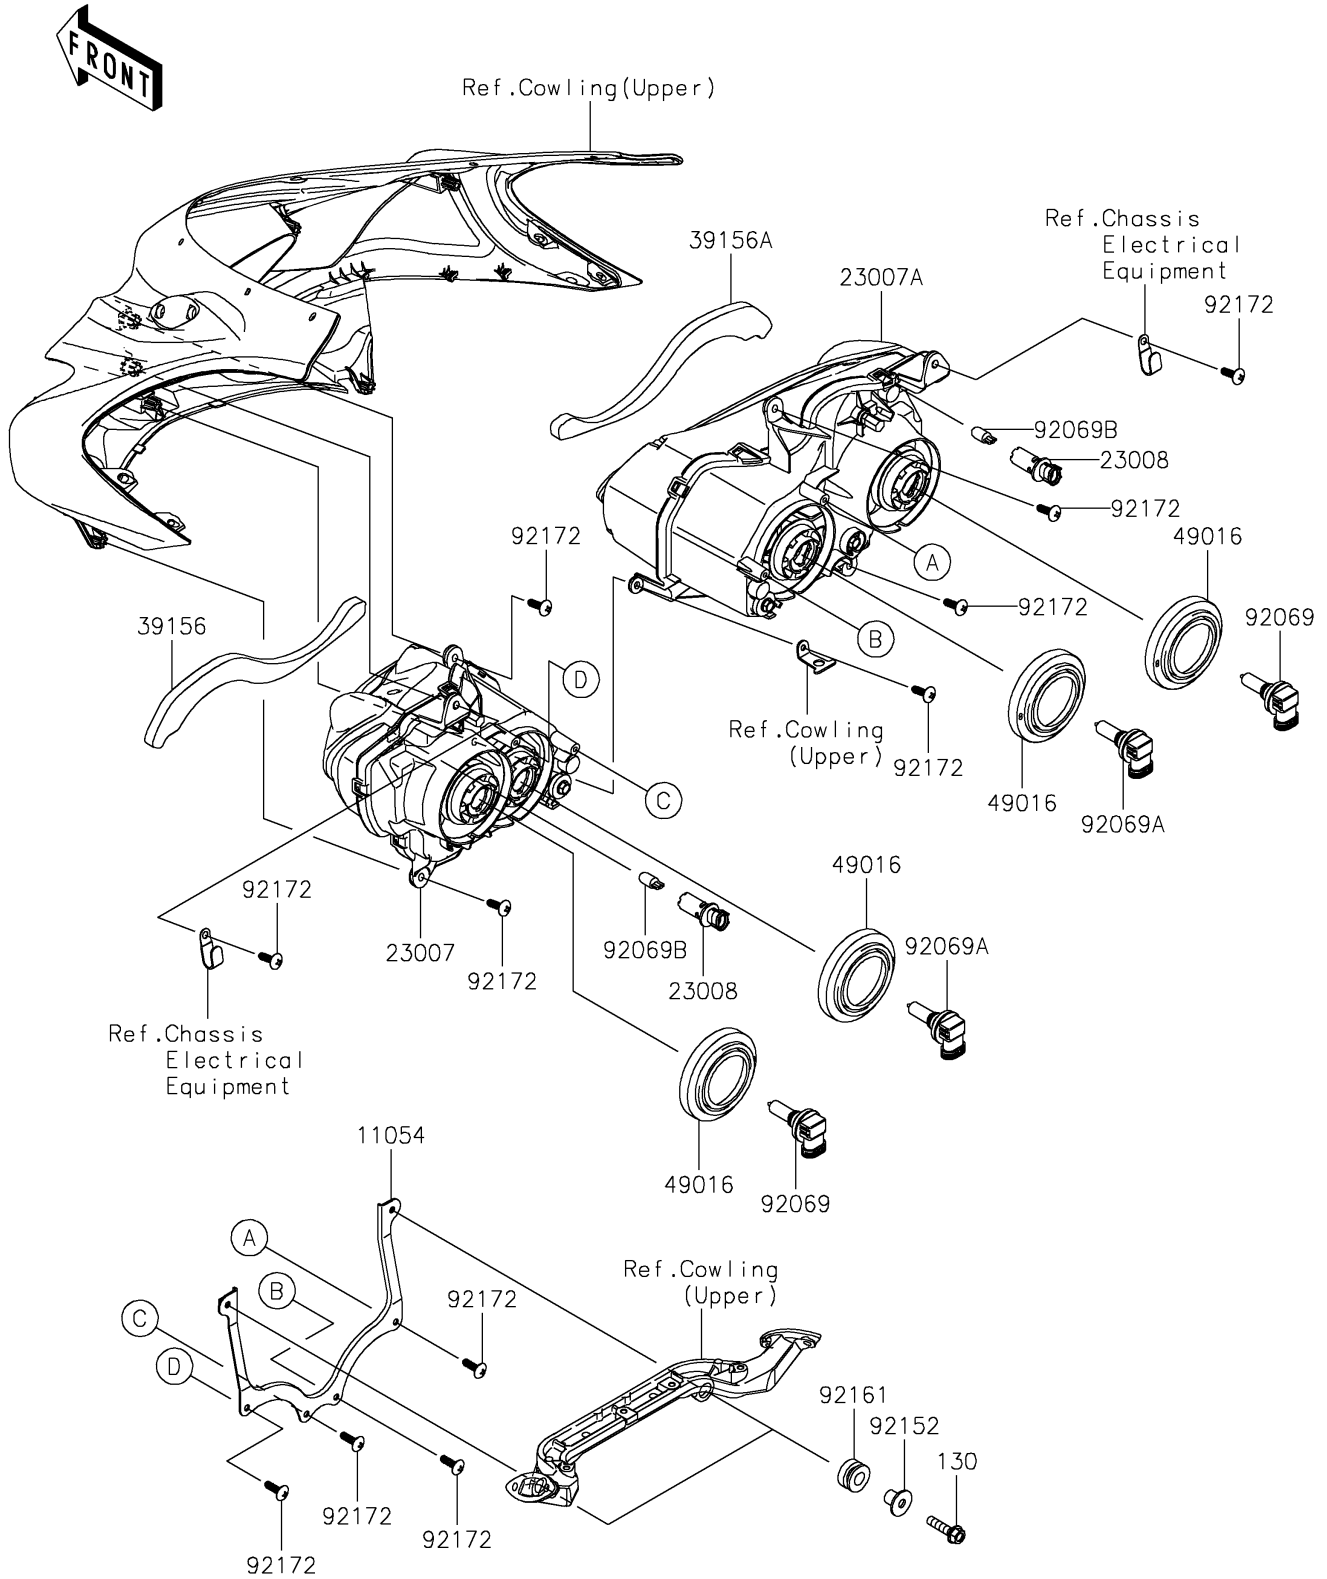

2016 Ninja ZX-14R ABS SE PARTS DIAGRAM

Headlight(s)

F2710

2016 Ninja ZX-14R ABS SE PARTS LIST

Headlight(s)

ITEM NAME	PART NUMBER	QUANTITY
BRACKET,HEAD LAMP (Ref # 11054)	11054-0198	1
BOLT-FLANGED,6X25 (Ref # 130)	130BA0625	2
LENS-COMP,HEAD LAMP,LH (Ref # 23007)	23007-0222	1
LENS-COMP,HEAD LAMP,RH (Ref # 23007A)	23007-0223	1
SOCKET-ASSY,HEAD LAMP (Ref # 23008)	23008-0053	2
PAD,HEAD LAMP,LH (Ref # 39156)	39156-0806	1
PAD,HEAD LAMP,RH (Ref # 39156A)	39156-0807	1
COVER-SEAL,HEAD LAMP (Ref # 49016)	49016-0023	4
BULB,12V 65W,H9 (Ref # 92069)	92069-0055	2
BULB,12V 55W,H11 (Ref # 92069A)	92069-0056	2
BULB,12V 5W (Ref # 92069B)	92069-1016	2
COLLAR,6.5X10X13.1 (Ref # 92152)	92152-0332	2
DAMPER (Ref # 92161)	92161-0036	2
SCREW,TAPPING,5X16 (Ref # 92172)	92172-0238	11