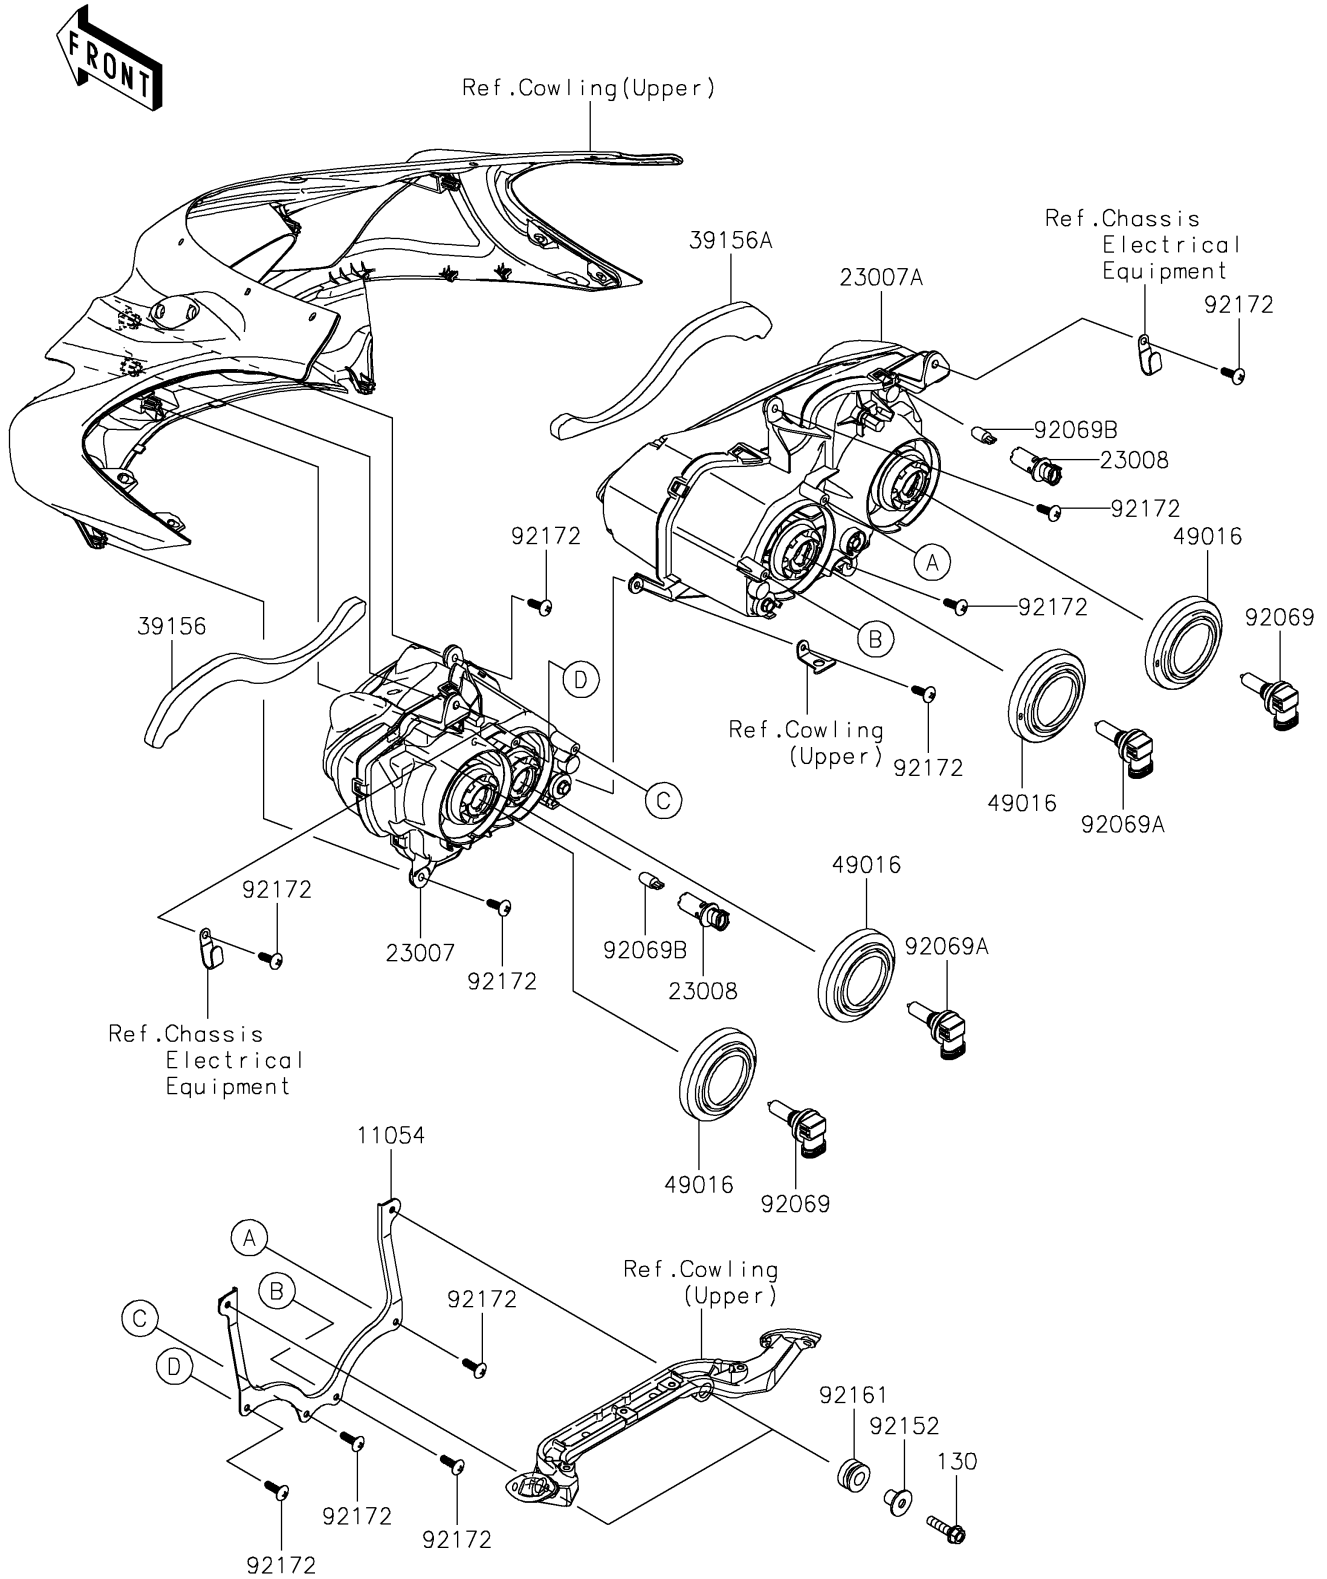

2018 NINJA® ZX™ -14R ABS SE PARTS DIAGRAM

Headlight(s)

F2710

2018 NINJA® ZX™ -14R ABS SE PARTS LIST

Headlight(s)

ITEM NAME	PART NUMBER	QUANTITY
-----------	-------------	----------