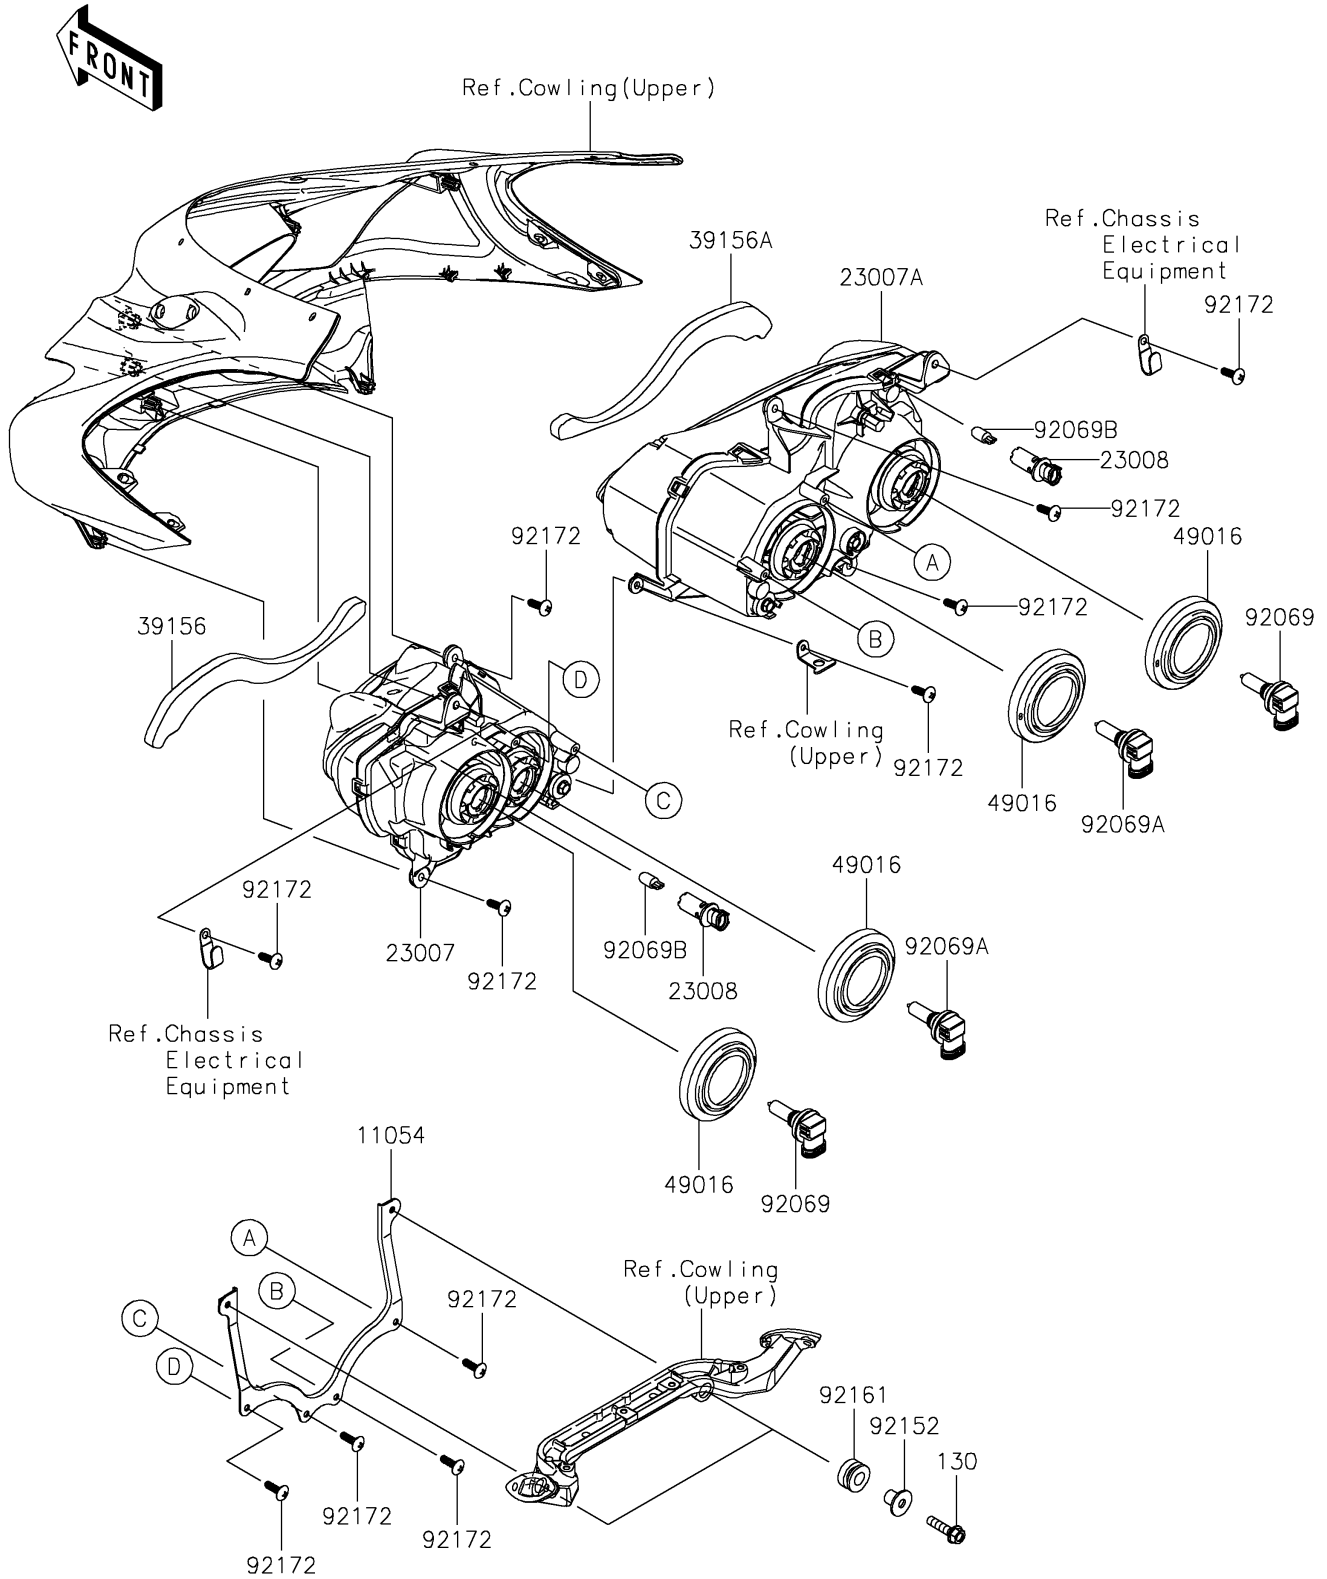

# 2019 NINJA® ZX™-14R ABS PARTS DIAGRAM

Headlight(s)

F2710

## 2019 NINJA® ZX™ -14R ABS PARTS LIST

### Headlight(s)

ITEM NAME	PART NUMBER	QUANTITY
BRACKET,HEAD LAMP (Ref # 11054)	11054-0198	1
BOLT-FLANGED,6X25 (Ref # 130)	130BA0625	2
LENS-COMP,HEAD LAMP,LH (Ref # 23007)	23007-0222	1
LENS-COMP,HEAD LAMP,RH (Ref # 23007A)	23007-0223	1
SOCKET-ASSY,HEAD LAMP (Ref # 23008)	23008-0053	2
PAD,HEAD LAMP,LH (Ref # 39156)	39156-0806	1
PAD,HEAD LAMP,RH (Ref # 39156A)	39156-0807	1
COVER-SEAL,HEAD LAMP (Ref # 49016)	49016-0023	4
BULB,12V 65W,H9 (Ref # 92069)	92069-0055	2
BULB,12V 55W,H11 (Ref # 92069A)	92069-0056	2
BULB,12V 5W (Ref # 92069B)	92069-1016	2
COLLAR,6.5X10X13.1 (Ref # 92152)	92152-0332	2
DAMPER (Ref # 92161)	92161-0036	2
SCREW,TAPPING,5X16 (Ref # 92172)	92172-0238	11