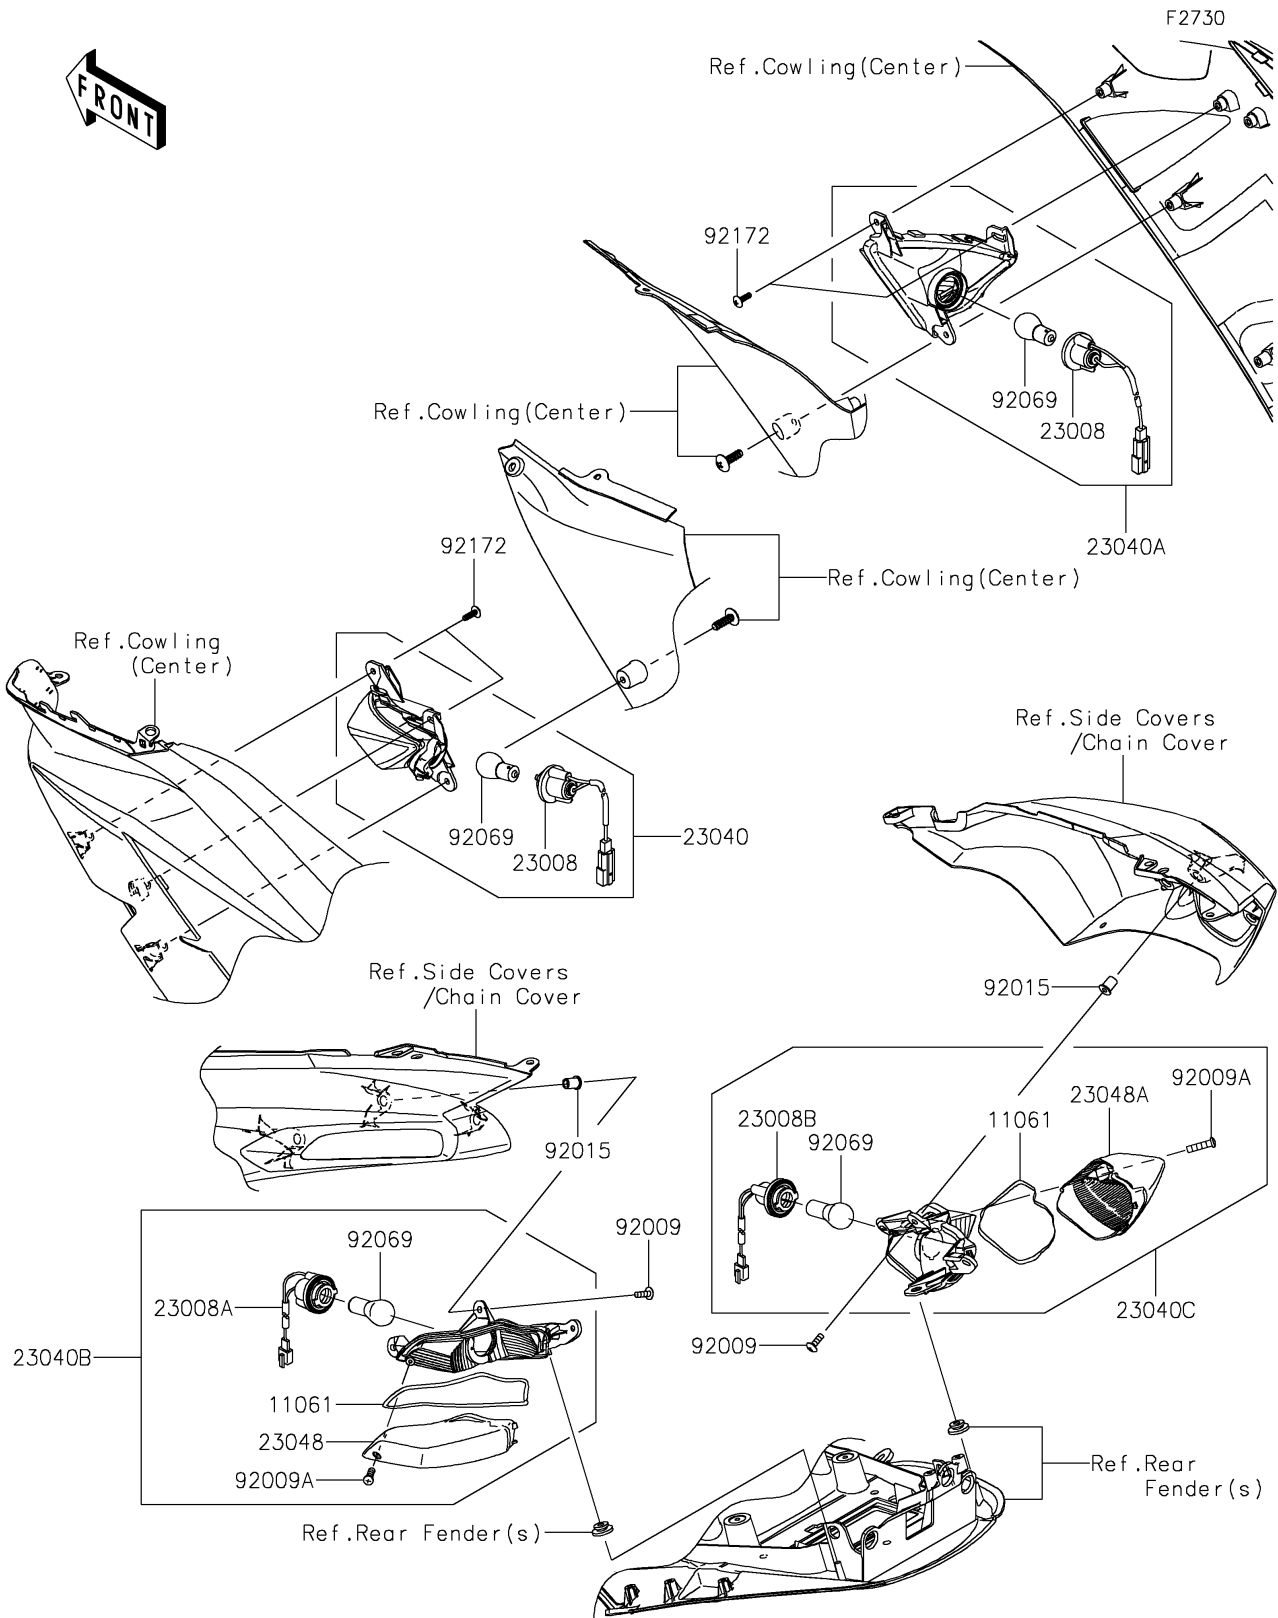

2017 Ninja ZX-14R ABS SE PARTS DIAGRAM

Turn Signals

2017 Ninja ZX-14R ABS SE PARTS LIST

Turn Signals

ITEM NAME	PART NUMBER	QUANTITY
GASKET,SIGNAL LAMP (Ref # 11061)	11061-0217	2
SOCKET-ASSY,SIGNAL LAMP,FR (Ref # 23008)	23008-0044	2
SOCKET-ASSY,SIGNAL LAMP,RR,LH (Ref # 23008A)	23008-0048	1
SOCKET-ASSY,SIGNAL LAMP,RR,RH (Ref # 23008B)	23008-0049	1
LAMP-SIGNAL,FR,LH (Ref # 23040)	23040-0057	1
LAMP-SIGNAL,FR,RH (Ref # 23040A)	23040-0058	1
LAMP-SIGNAL,RR,LH (Ref # 23040B)	23040-0121	1
LAMP-SIGNAL,RR,RH (Ref # 23040C)	23040-0122	1
LENS-SIGNAL LAMP,RR,LH (Ref # 23048)	23048-0021	1
LENS-SIGNAL LAMP,RR,RH (Ref # 23048A)	23048-0022	1
SCREW,5X16,WHITE (Ref # 92009)	92009-1464	6
SCREW,TAPPING,4X16 (Ref # 92009A)	92009-1912	2
NUT,WELL,5MM (Ref # 92015)	92015-1757	6
BULB,12V 21W (Ref # 92069)	92069-1125	4
SCREW,TAPPING,5X16 (Ref # 92172)	92172-0238	4