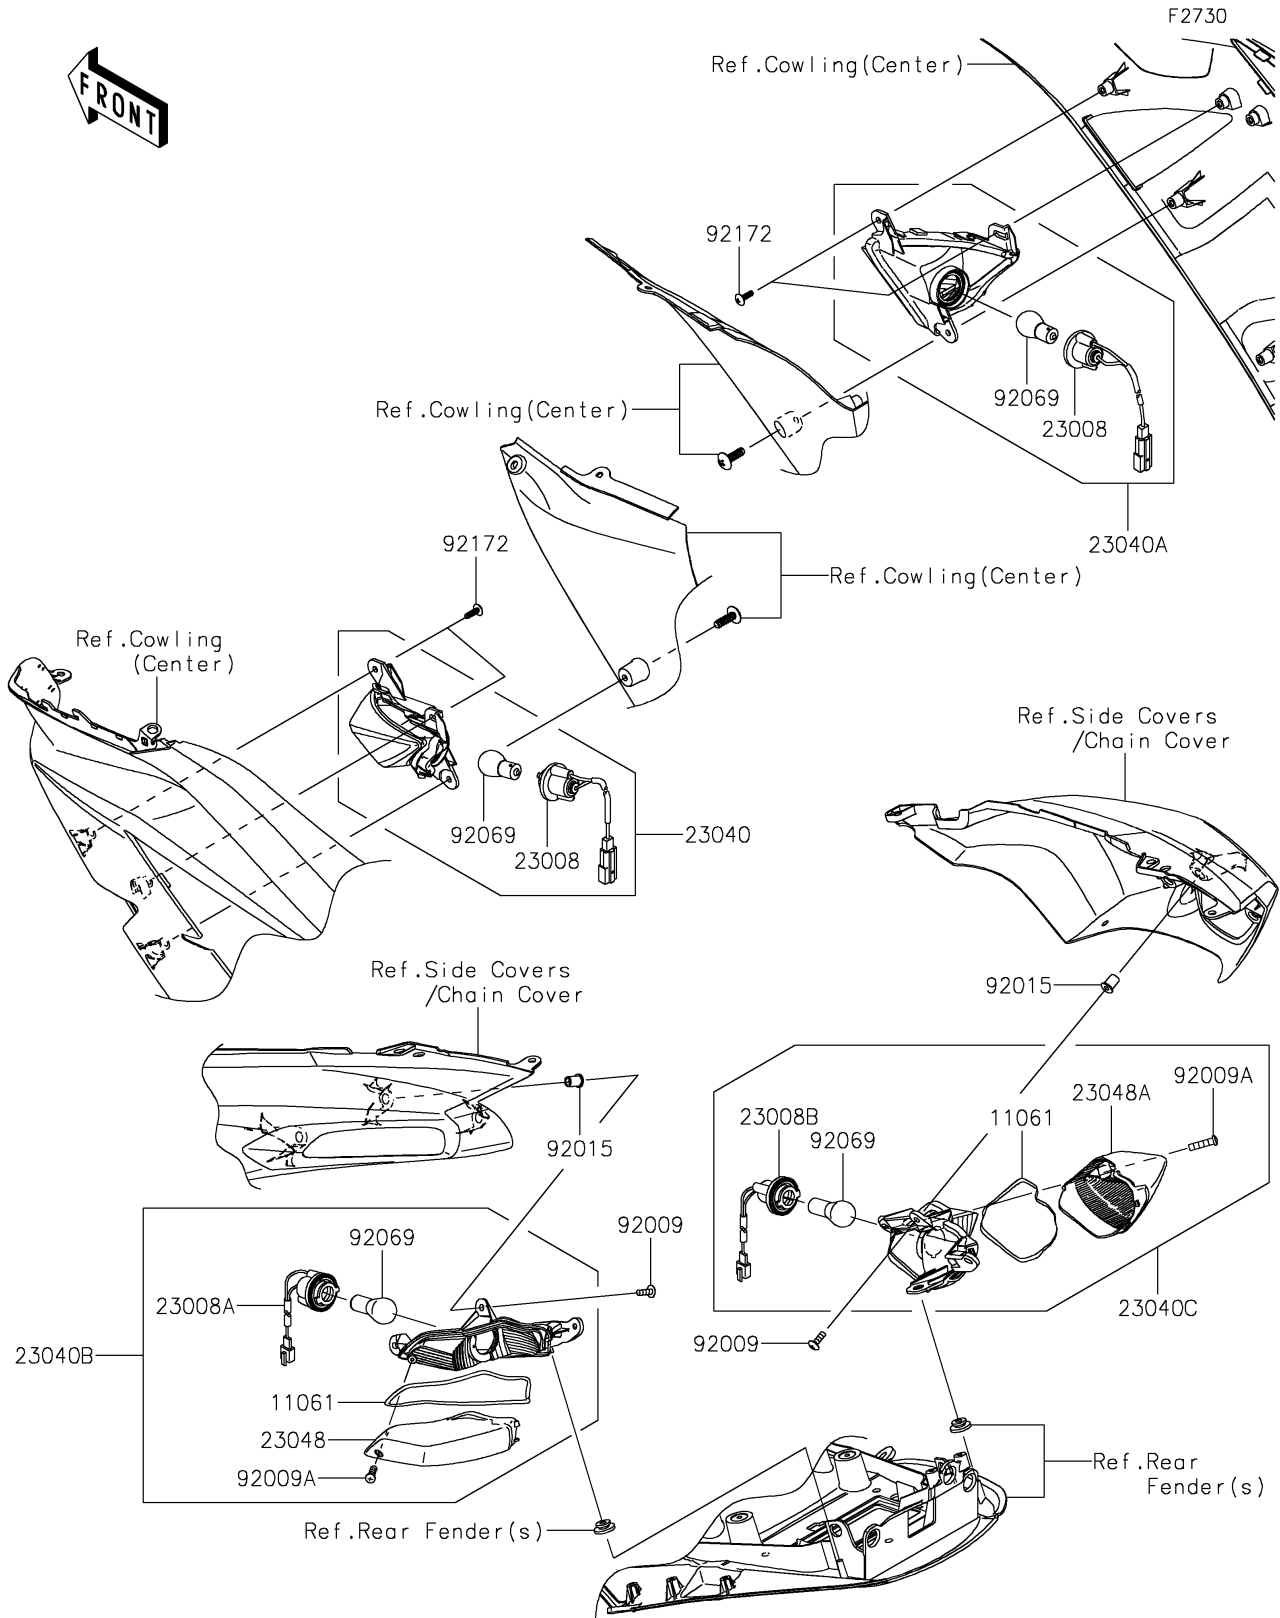

2018 NINJA® ZX™-14R ABS SE PARTS DIAGRAM

Turn Signals

2018 NINJA® ZX™ -14R ABS SE PARTS LIST

Turn Signals

ITEM NAME	PART NUMBER	QUANTITY
GASKET,SIGNAL LAMP (Ref # 11061)	11061-0217	2
SOCKET-ASSY,SIGNAL LAMP,FR (Ref # 23008)	23008-0044	2
SOCKET-ASSY,SIGNAL LAMP,RR,LH (Ref # 23008A)	23008-0048	1
SOCKET-ASSY,SIGNAL LAMP,RR,RH (Ref # 23008B)	23008-0049	1
LAMP-SIGNAL,FR,LH (Ref # 23040)	23040-0057	1
LAMP-SIGNAL,FR,RH (Ref # 23040A)	23040-0058	1
LAMP-SIGNAL,RR,LH (Ref # 23040B)	23040-0121	1
LAMP-SIGNAL,RR,RH (Ref # 23040C)	23040-0122	1
LENS-SIGNAL LAMP,RR,LH (Ref # 23048)	23048-0021	1
LENS-SIGNAL LAMP,RR,RH (Ref # 23048A)	23048-0022	1
SCREW,5X16,WHITE (Ref # 92009)	92009-1464	6
SCREW,TAPPING,4X16 (Ref # 92009A)	92009-1912	2
NUT,WELL,5MM (Ref # 92015)	92015-1757	6
BULB,12V 21W (Ref # 92069)	92069-1125	4
SCREW,TAPPING,5X16 (Ref # 92172)	92172-0238	4