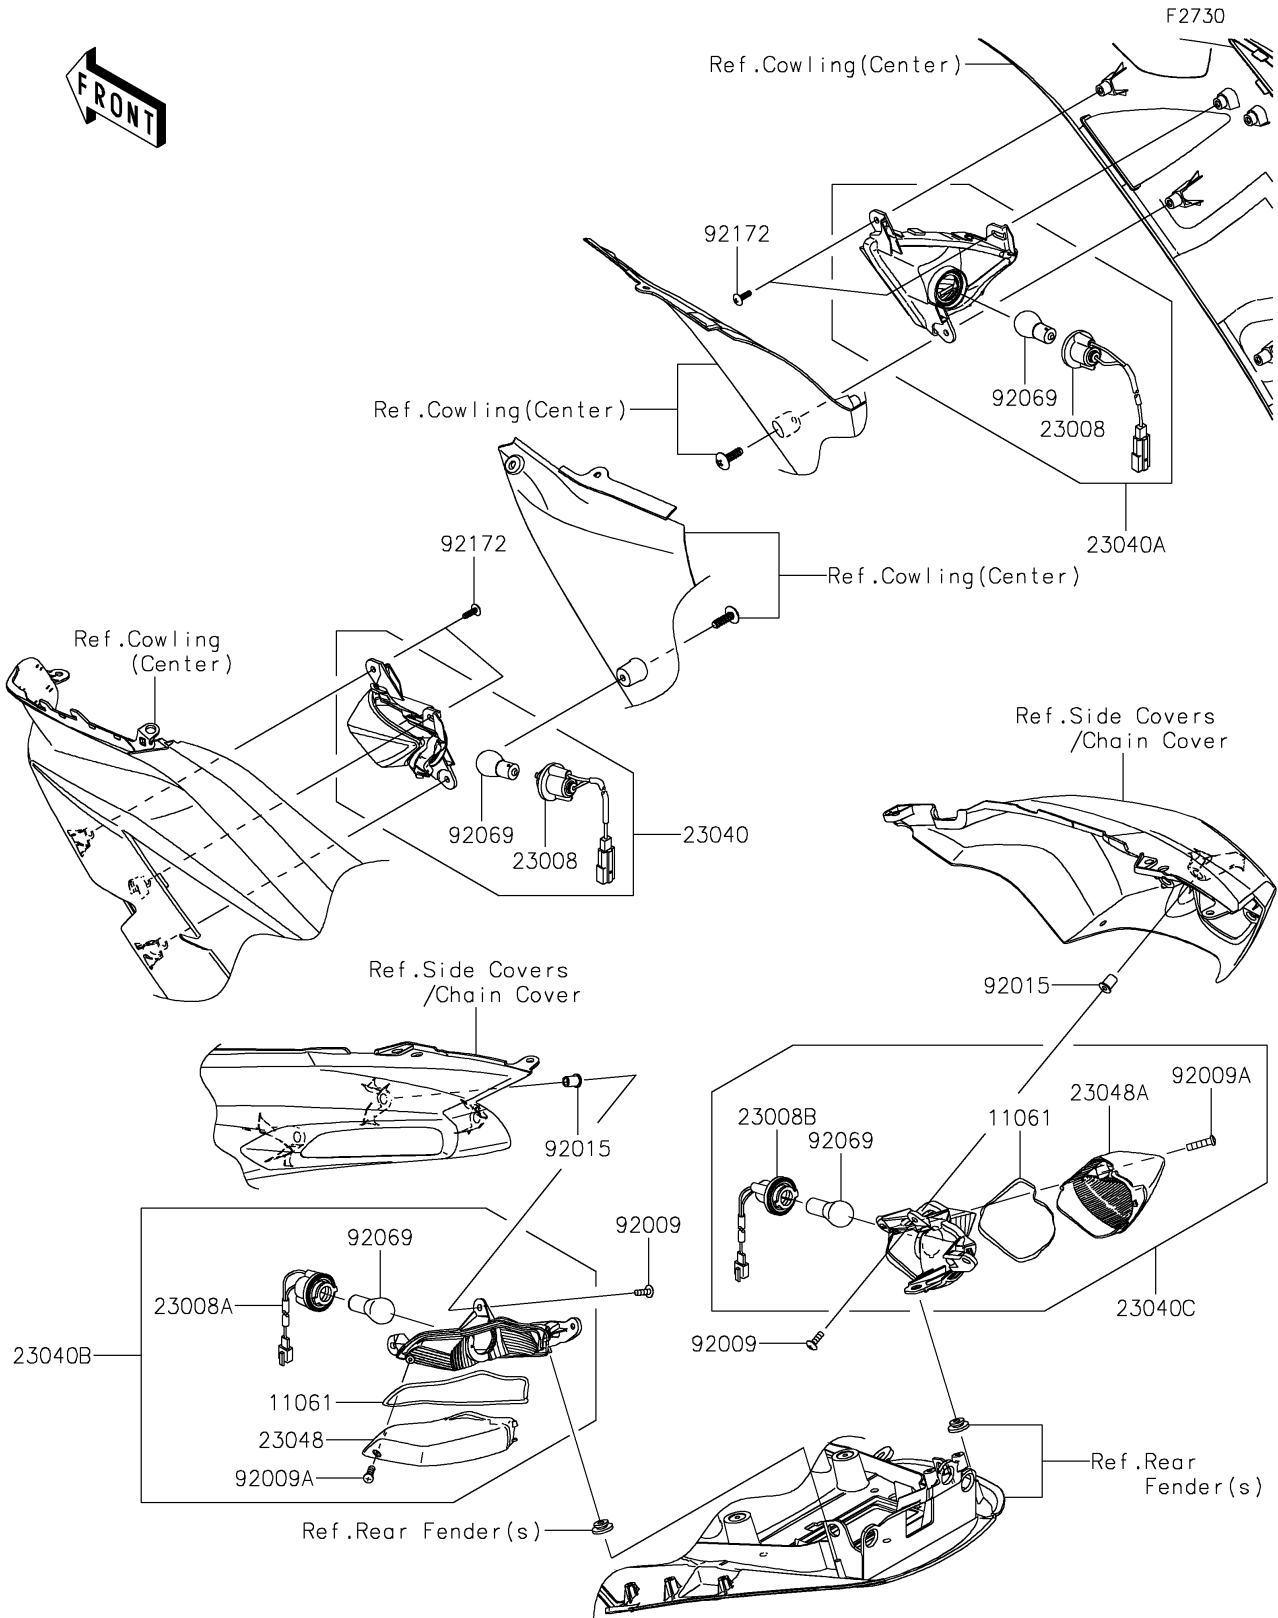

2019 NINJA® ZX™-14R ABS PARTS DIAGRAM

Turn Signals

2019 NINJA® ZX™ -14R ABS PARTS LIST

Turn Signals

ITEM NAME	PART NUMBER	QUANTITY
GASKET,SIGNAL LAMP (Ref # 11061)	11061-0217	2
SOCKET-ASSY,SIGNAL LAMP,FR (Ref # 23008)	23008-0044	2
SOCKET-ASSY,SIGNAL LAMP,RR,LH (Ref # 23008A)	23008-0048	1
SOCKET-ASSY,SIGNAL LAMP,RR,RH (Ref # 23008B)	23008-0049	1
LAMP-SIGNAL,FR,LH (Ref # 23040)	23040-0057	1
LAMP-SIGNAL,FR,RH (Ref # 23040A)	23040-0058	1
LAMP-SIGNAL,RR,LH (Ref # 23040B)	23040-0121	1
LAMP-SIGNAL,RR,RH (Ref # 23040C)	23040-0122	1
LENS-SIGNAL LAMP,RR,LH (Ref # 23048)	23048-0021	1
LENS-SIGNAL LAMP,RR,RH (Ref # 23048A)	23048-0022	1
SCREW,5X16,WHITE (Ref # 92009)	92009-1464	6
SCREW,TAPPING,4X16 (Ref # 92009A)	92009-1912	2
NUT,WELL,5MM (Ref # 92015)	92015-1757	6
BULB,12V 21W (Ref # 92069)	92069-1125	4
SCREW,TAPPING,5X16 (Ref # 92172)	92172-0238	4