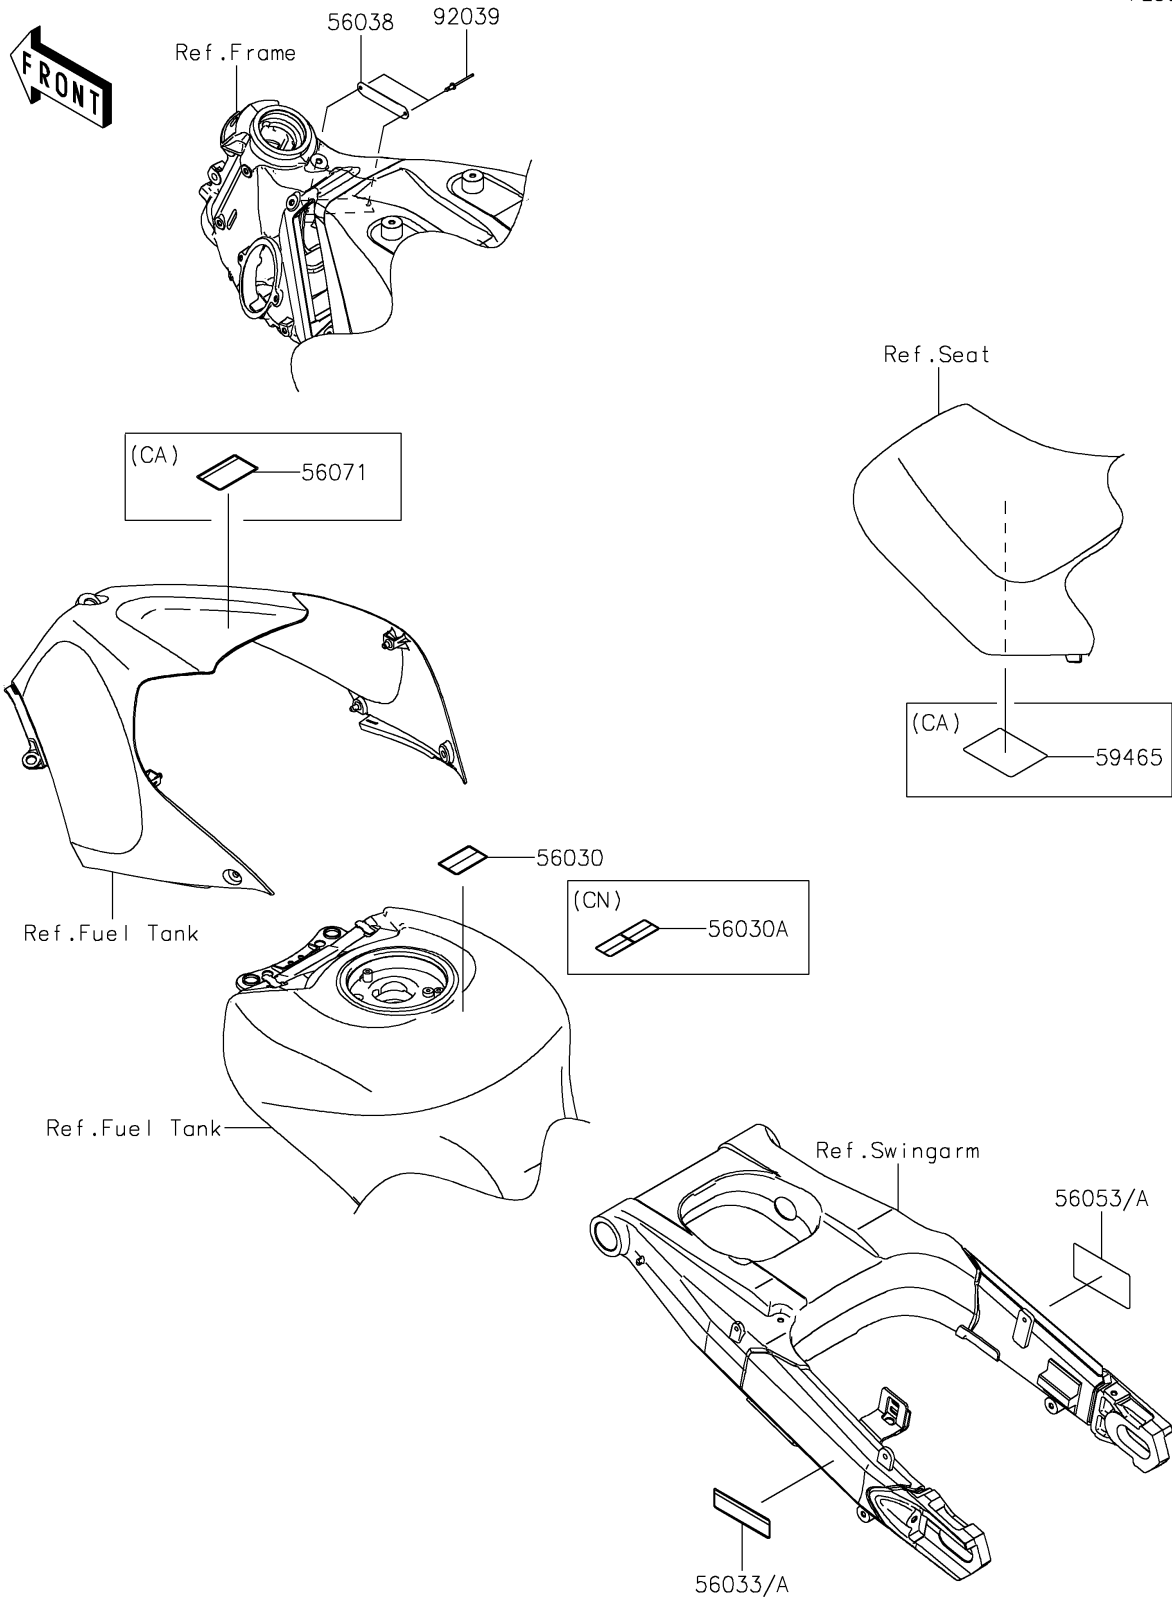

2017 Ninja ZX-14R ABS SE PARTS DIAGRAM

Labels

F2860

2017 Ninja ZX-14R ABS SE PARTS LIST

Labels

ITEM NAME	PART NUMBER	QUANTITY
LABEL,GASOLINE (Ref # 56030)	56030-0357	1
LABEL,GASOLINE (Ref # 56030A)	56030-0358	1
LABEL-MANUAL,CHAIN (Ref # 56033)	56033-0875	1
LABEL-MANUAL,CHAIN (Ref # 56033A)	56033-0877	1
LABEL-BRAND,KAWASAKI (Ref # 56038)	56038-1054	1
LABEL-SPECIFICATION,TIRE&LOAD (Ref # 56053)	56053-0957	1
LABEL-SPECIFICATION,TIRE&LOAD (Ref # 56053A)	56053-0959	1
LABEL-WARNING,EVAPO (Ref # 56071)	56071-0158	1
LABEL-CERTIFICATION,EVAPO (Ref # 59465)	59465-0855	1
RIVET (Ref # 92039)	92039-1251	2