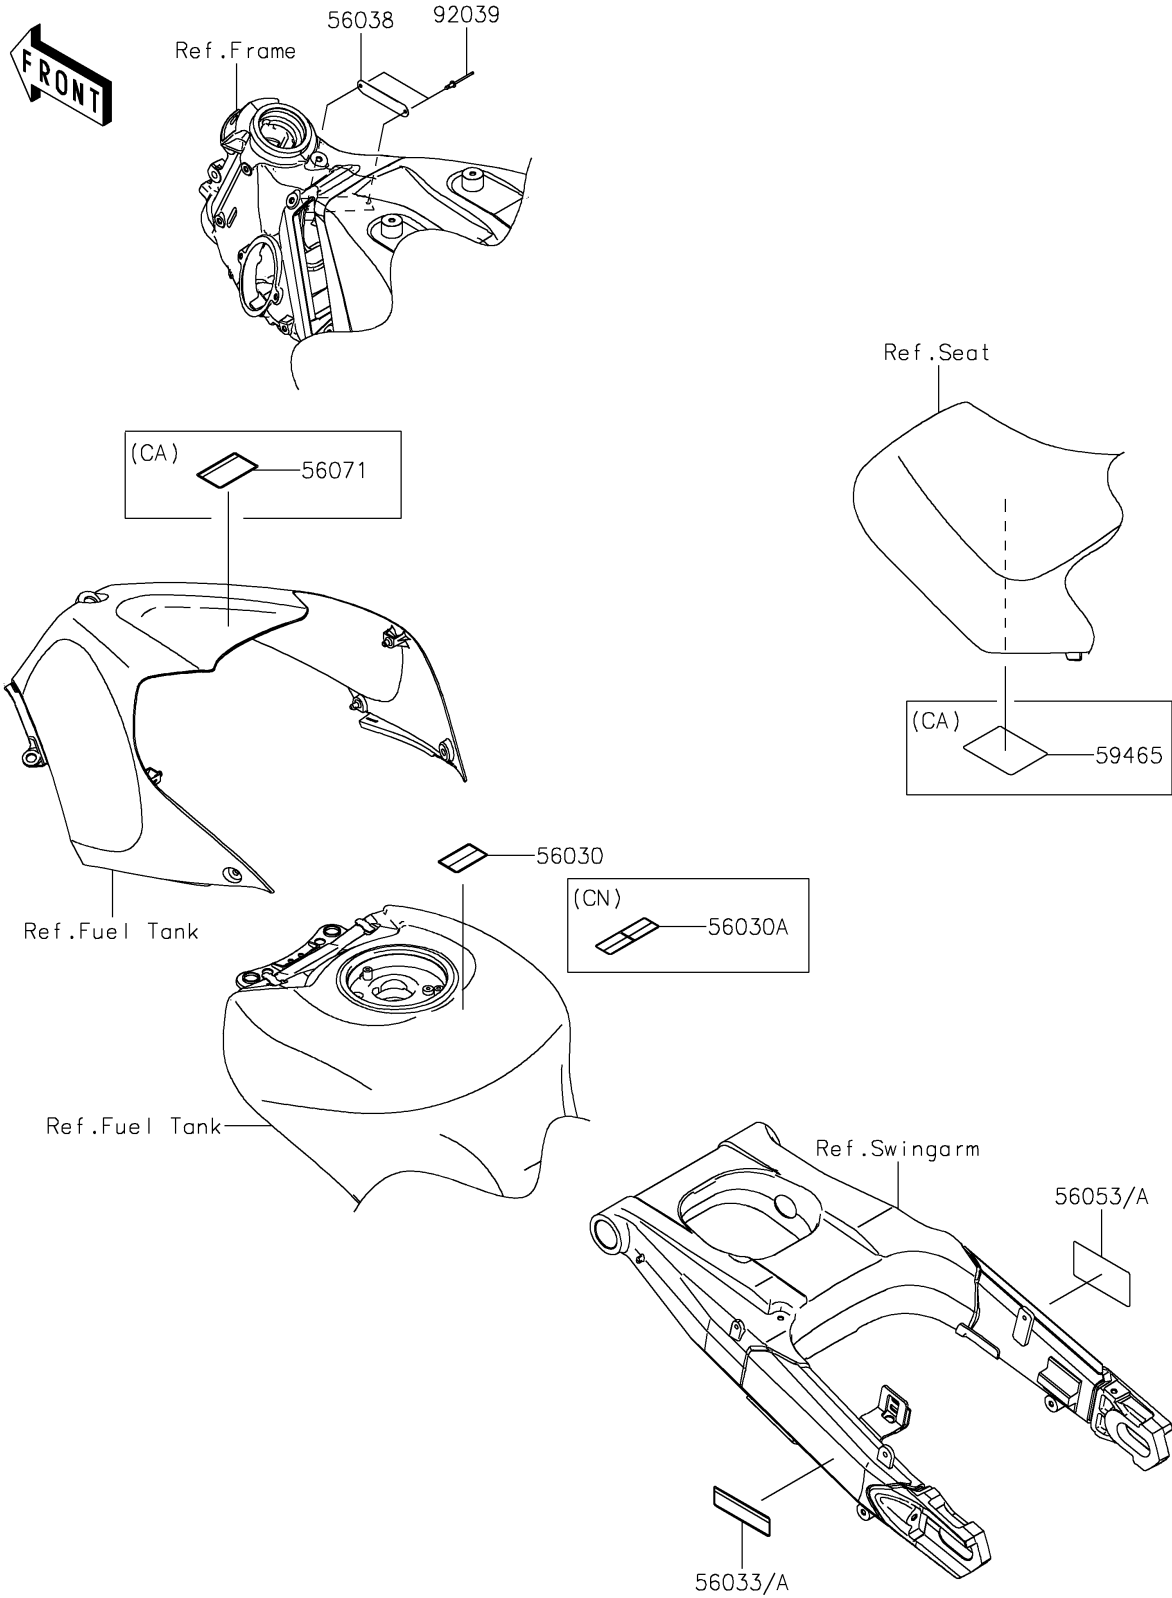

2018 NINJA® ZX™ -14R ABS SE PARTS DIAGRAM

Labels

F2860

2018 NINJA® ZX™ -14R ABS SE PARTS LIST

Labels

ITEM NAME	PART NUMBER	QUANTITY
LABEL,GASOLINE (Ref # 56030)	56030-0357	1
LABEL,GASOLINE (Ref # 56030A)	56030-0358	1
LABEL-MANUAL,CHAIN (Ref # 56033)	56033-0875	1
LABEL-MANUAL,CHAIN (Ref # 56033A)	56033-0877	1
LABEL-BRAND,KAWASAKI (Ref # 56038)	56038-1054	1
LABEL-SPECIFICATION,TIRE&LOAD (Ref # 56053)	56053-0957	1
LABEL-SPECIFICATION,TIRE&LOAD (Ref # 56053A)	56053-0959	1
LABEL-WARNING,EVAPO (Ref # 56071)	56071-0158	1
LABEL-CERTIFICATION,EVAPO (Ref # 59465)	59465-0855	1
RIVET (Ref # 92039)	92039-1251	2