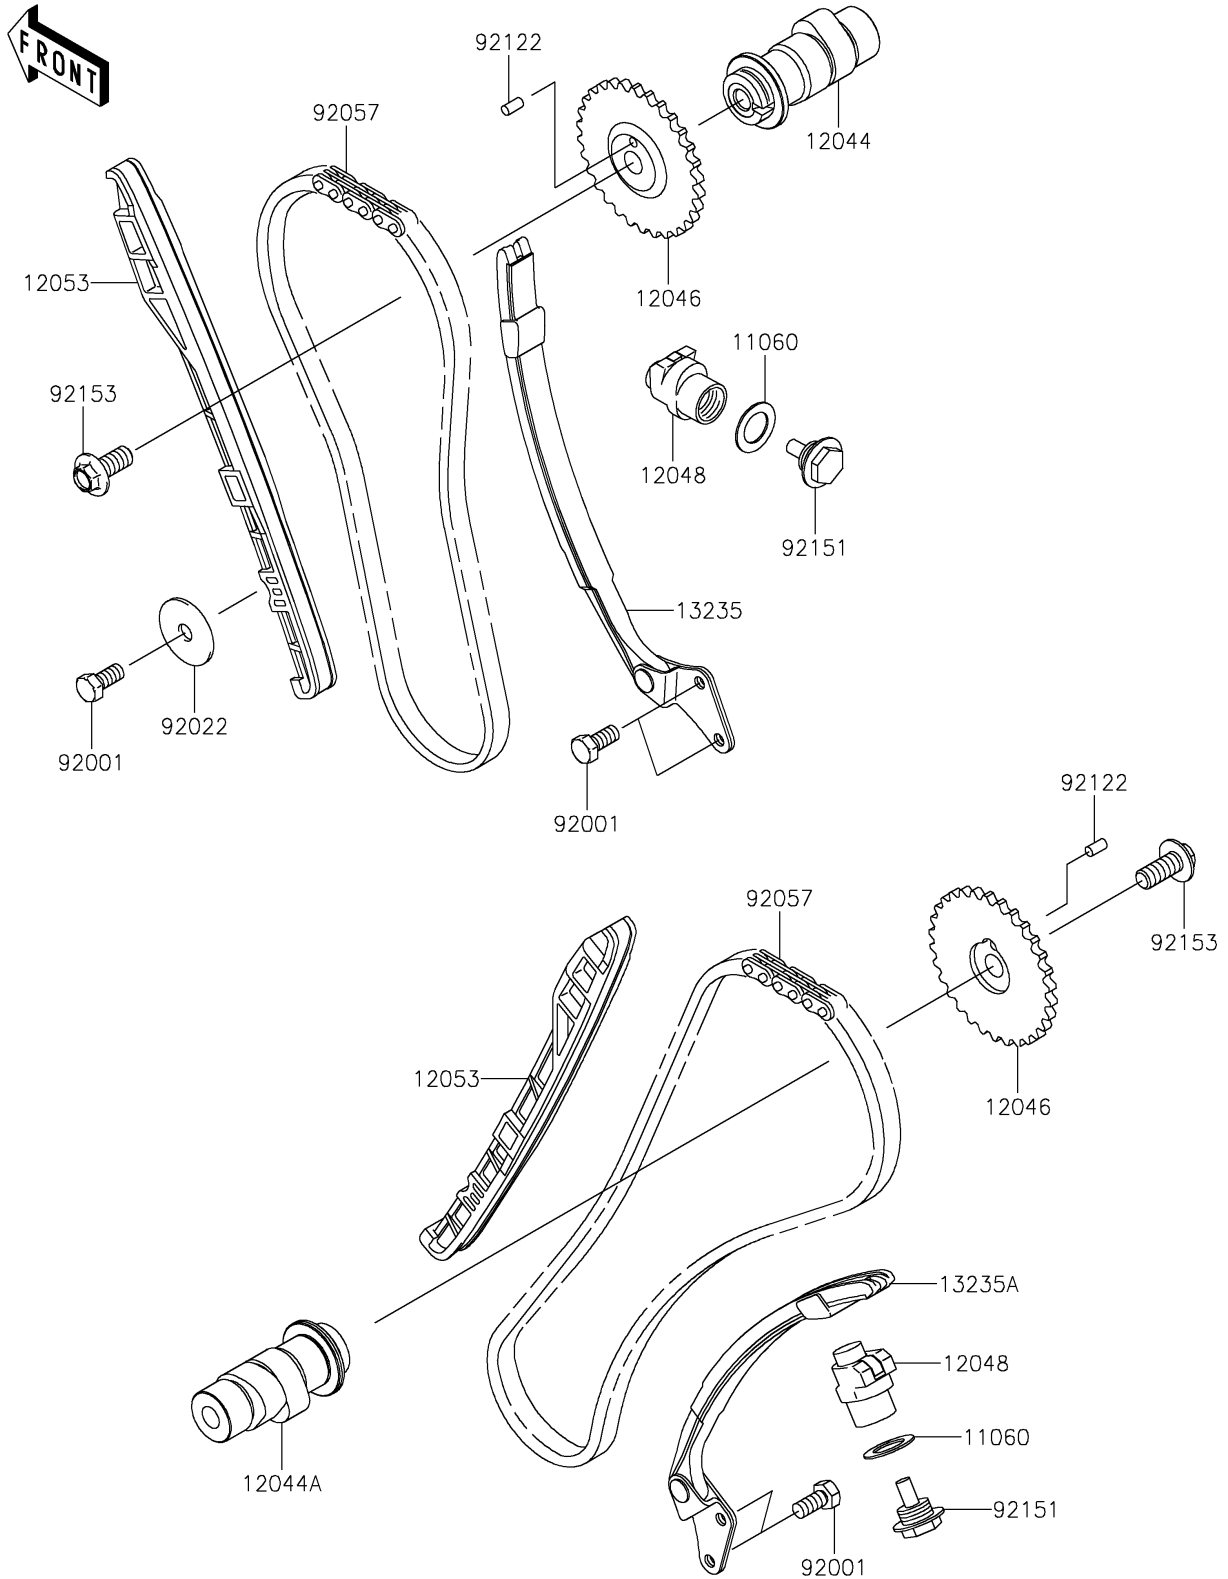

2017 Vulcan 900 Classic PARTS DIAGRAM

Camshaft(s)/Tensioner

E1230

2017 Vulcan 900 Classic PARTS LIST

Camshaft(s)/Tensioner

ITEM NAME	PART NUMBER	QUANTITY
GASKET,TENSIONER (Ref # 11060)	11060-1682	2
CAMSHAFT-VALVE,FR (Ref # 12044)	12044-0097	1
CAMSHAFT-VALVE,RR (Ref # 12044A)	12044-0098	1
SPROCKET (Ref # 12046)	12046-1171	2
TENSIONER-ASSY (Ref # 12048)	12048-1145	2
GUIDE-CHAIN (Ref # 12053)	12053-1354	2
GUIDE-COMP,FR (Ref # 13235)	13235-1067	1
GUIDE-COMP,RR (Ref # 13235A)	13235-1068	1
BOLT,6X16 (Ref # 92001)	92001-1457	5
WASHER,7X27X1.6 (Ref # 92022)	92022-227	1
CHAIN,CAM (Ref # 92057)	92057-1403	2
ROLLER,4X9.8 (Ref # 92122)	92122-1197	2
BOLT,TENSIONER (Ref # 92151)	92151-1136	2
BOLT (Ref # 92153)	92153-1663	2