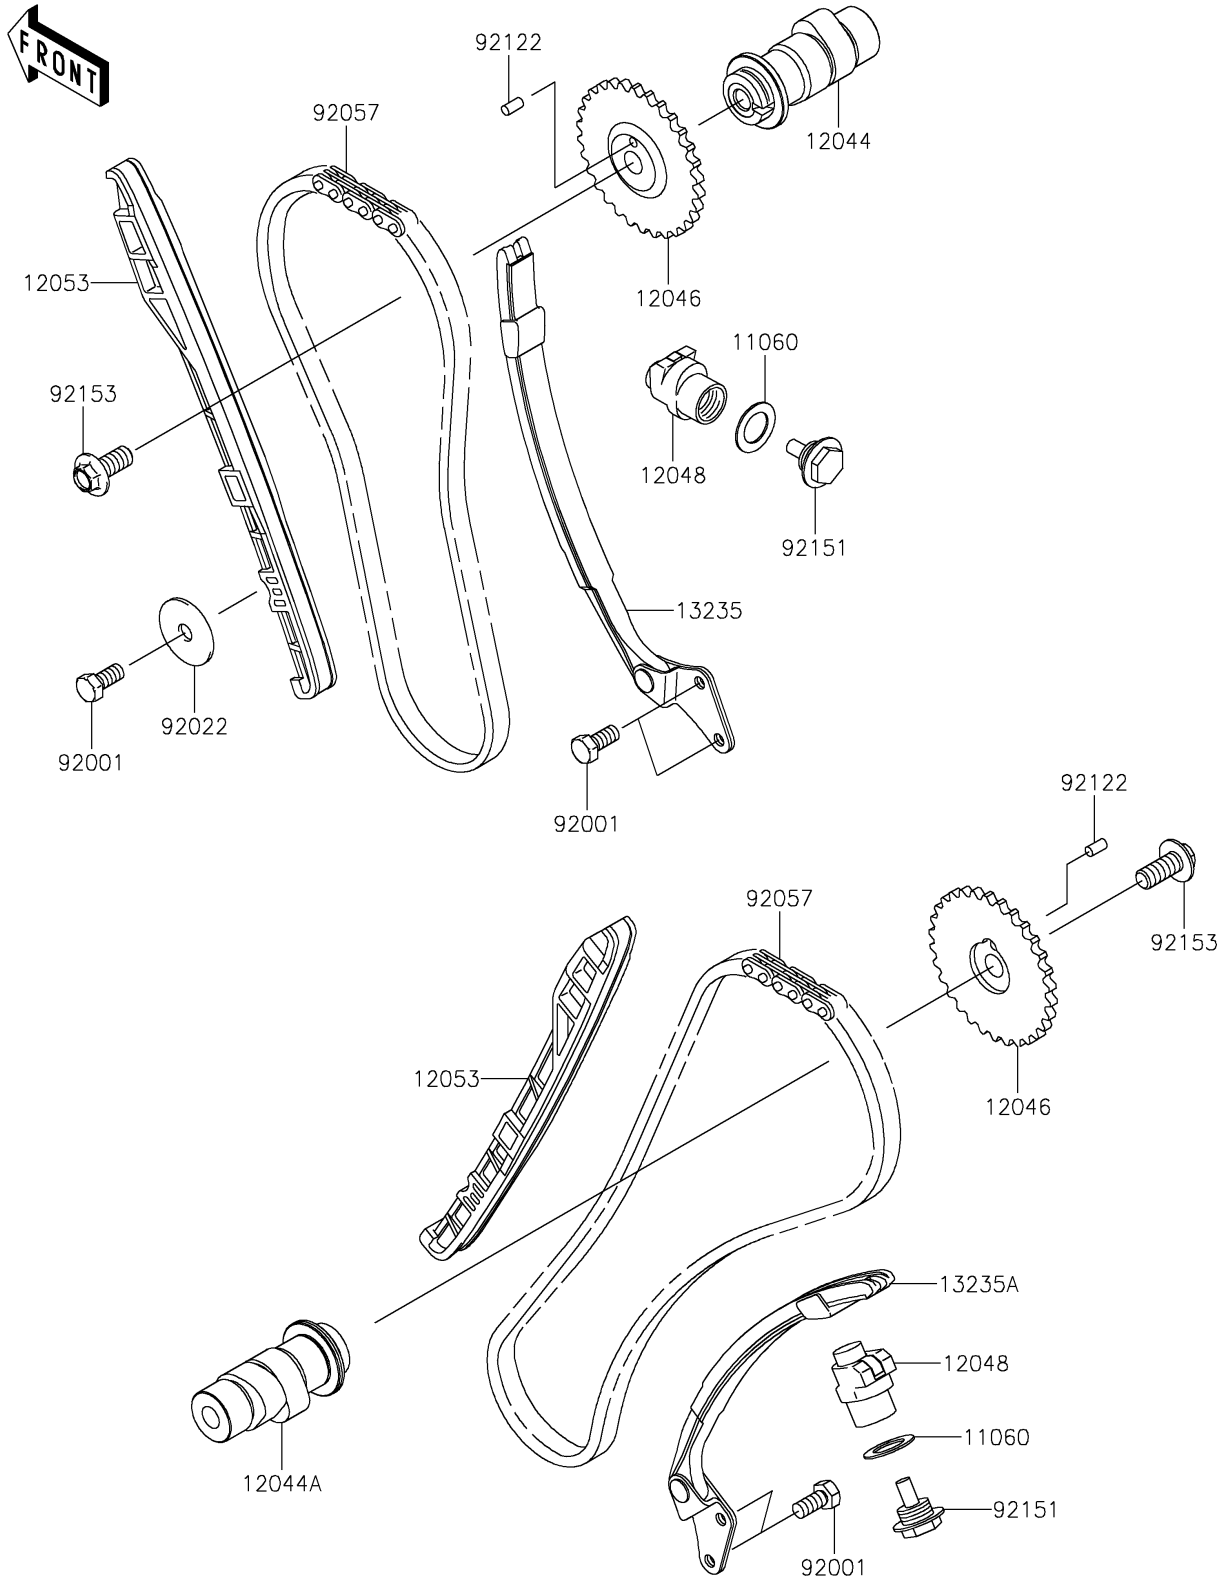

2020 VULCAN® 900 CLASSIC PARTS DIAGRAM

Camshaft(s)/Tensioner

E1230

2020 VULCAN® 900 CLASSIC PARTS LIST

Camshaft(s)/Tensioner

ITEM NAME	PART NUMBER	QUANTITY
GASKET,TENSIONER (Ref # 11060)	11060-1682	2
CAMSHAFT-VALVE,FR (Ref # 12044)	12044-0097	1
CAMSHAFT-VALVE,RR (Ref # 12044A)	12044-0098	1
SPROCKET (Ref # 12046)	12046-1171	2
TENSIONER-ASSY (Ref # 12048)	12048-1145	2
GUIDE-CHAIN (Ref # 12053)	12053-1354	2
GUIDE-COMP,FR (Ref # 13235)	13235-1067	1
GUIDE-COMP,RR (Ref # 13235A)	13235-1068	1
BOLT,6X16 (Ref # 92001)	92001-1457	5
WASHER,7X27X1.6 (Ref # 92022)	92022-227	1
CHAIN,CAM (Ref # 92057)	92057-1403	2
ROLLER,4X9.8 (Ref # 92122)	92122-1197	2
BOLT,TENSIONER (Ref # 92151)	92151-1136	2
BOLT (Ref # 92153)	92153-1663	2