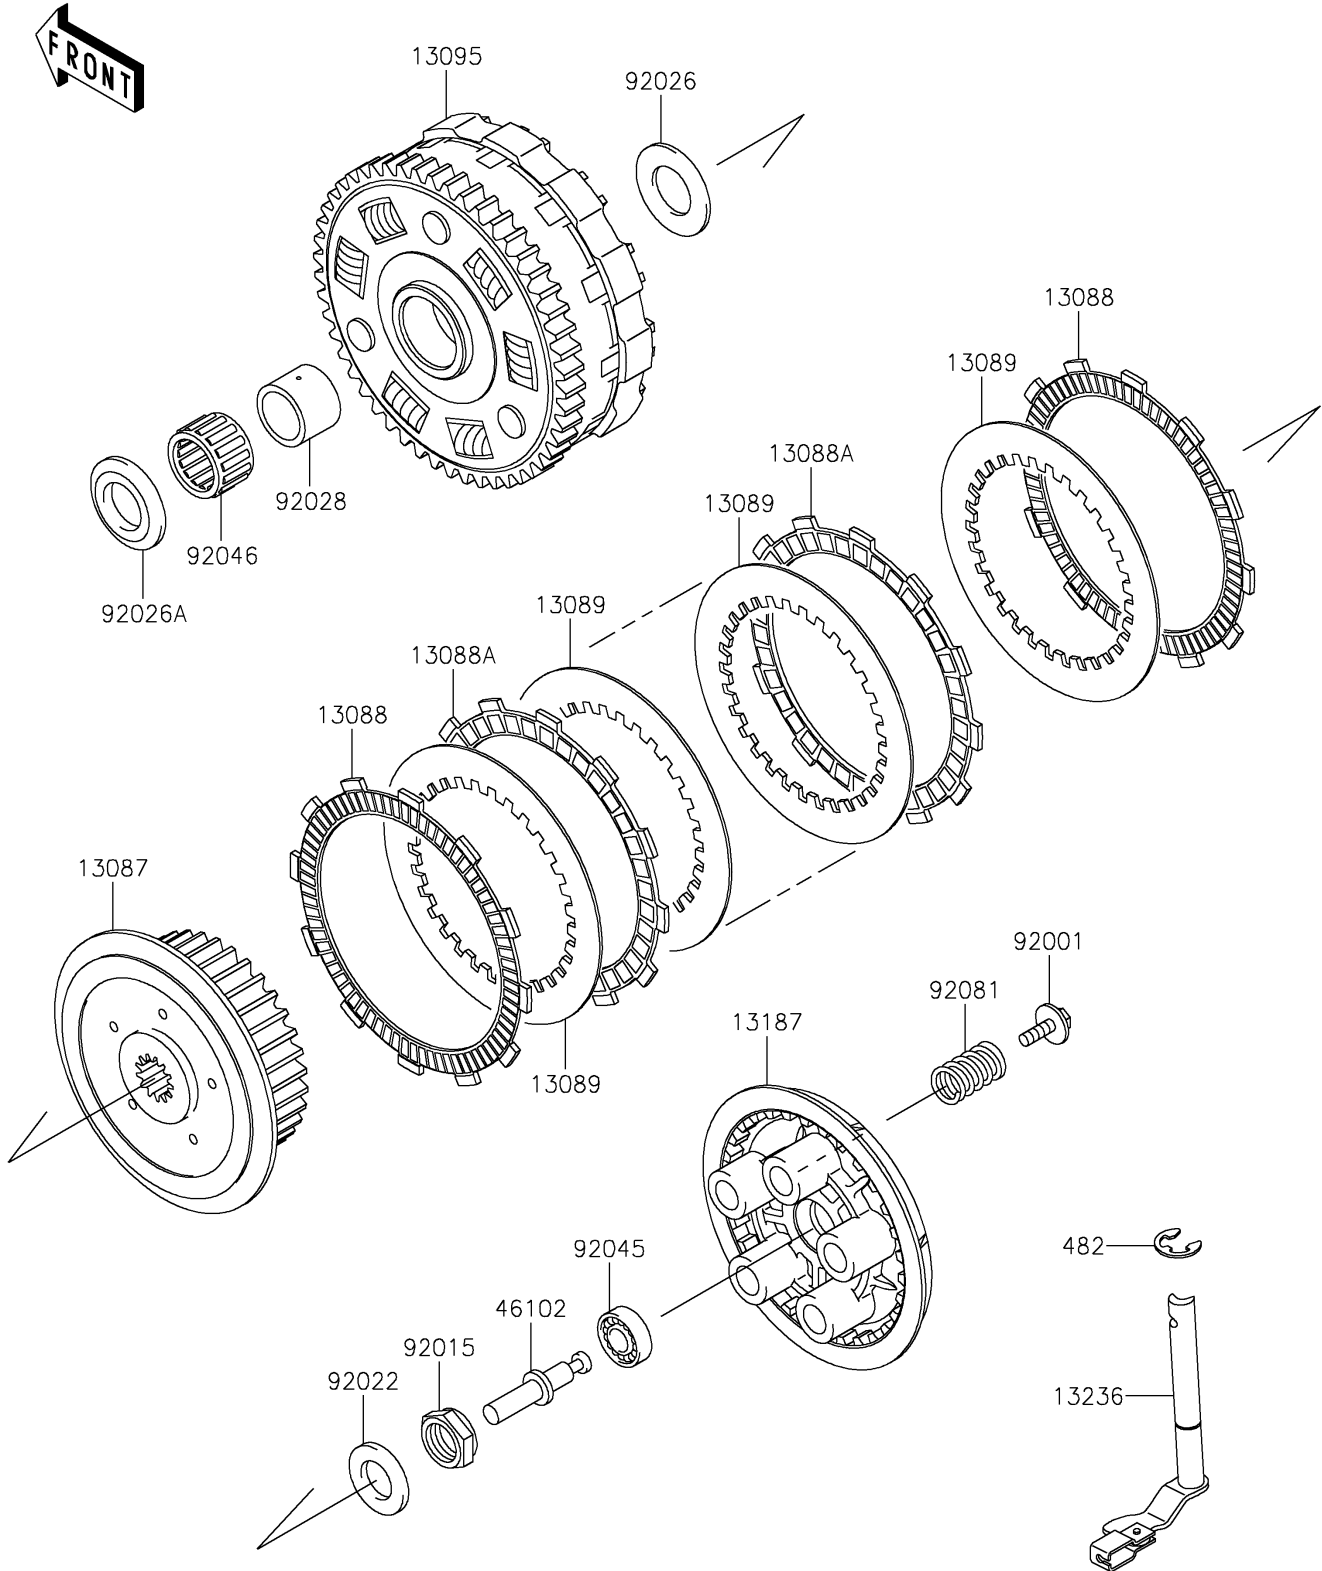

2017 Vulcan 900 Classic PARTS DIAGRAM

Clutch

E1350

2017 Vulcan 900 Classic PARTS LIST

Clutch

ITEM NAME	PART NUMBER	QUANTITY
-----------	-------------	----------