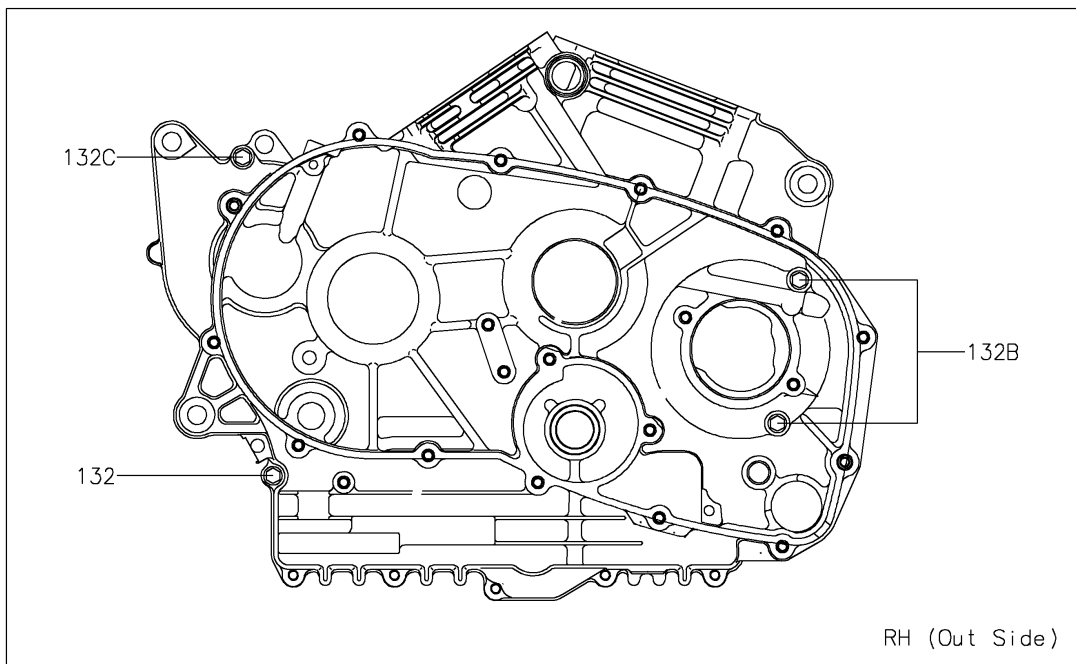

# 2020 VULCAN<sup>®</sup> 900 CLASSIC PARTS DIAGRAM

## Crankcase Bolt Pattern

E1412

## 2020 VULCAN® 900 CLASSIC PARTS LIST

### Crankcase Bolt Pattern

ITEM NAME	PART NUMBER	QUANTITY
BOLT-FLANGED,10X90 (Ref # 130)	130BB1090	3
BOLT-FLANGED-SMALL,6X30 (Ref # 132)	132BA0630	7
BOLT-FLANGED-SMALL,6X60 (Ref # 132A)	132BA0660	2
BOLT-FLANGED-SMALL,6X70 (Ref # 132B)	132BA0670	2
BOLT-FLANGED-SMALL,6X85 (Ref # 132C)	132BA0685	1