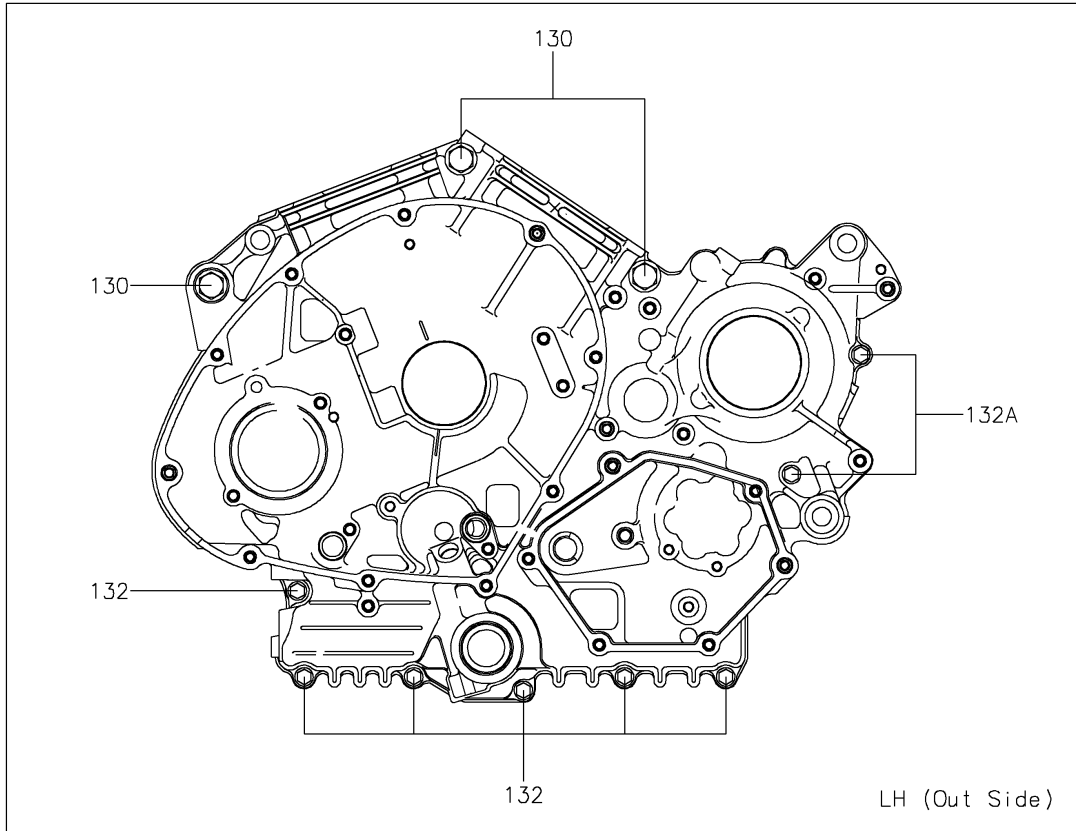

# 2020 VULCAN<sup>®</sup> 900 CLASSIC PARTS DIAGRAM

## Crankcase Bolt Pattern

E1412

## 2020 VULCAN® 900 CLASSIC PARTS LIST

### Crankcase Bolt Pattern

ITEM NAME	PART NUMBER	QUANTITY
BOLT-FLANGED,10X90 (Ref # 130)	130BB1090	3
BOLT-FLANGED-SMALL,6X30 (Ref # 132)	132BA0630	7
BOLT-FLANGED-SMALL,6X60 (Ref # 132A)	132BA0660	2
BOLT-FLANGED-SMALL,6X70 (Ref # 132B)	132BA0670	2
BOLT-FLANGED-SMALL,6X85 (Ref # 132C)	132BA0685	1