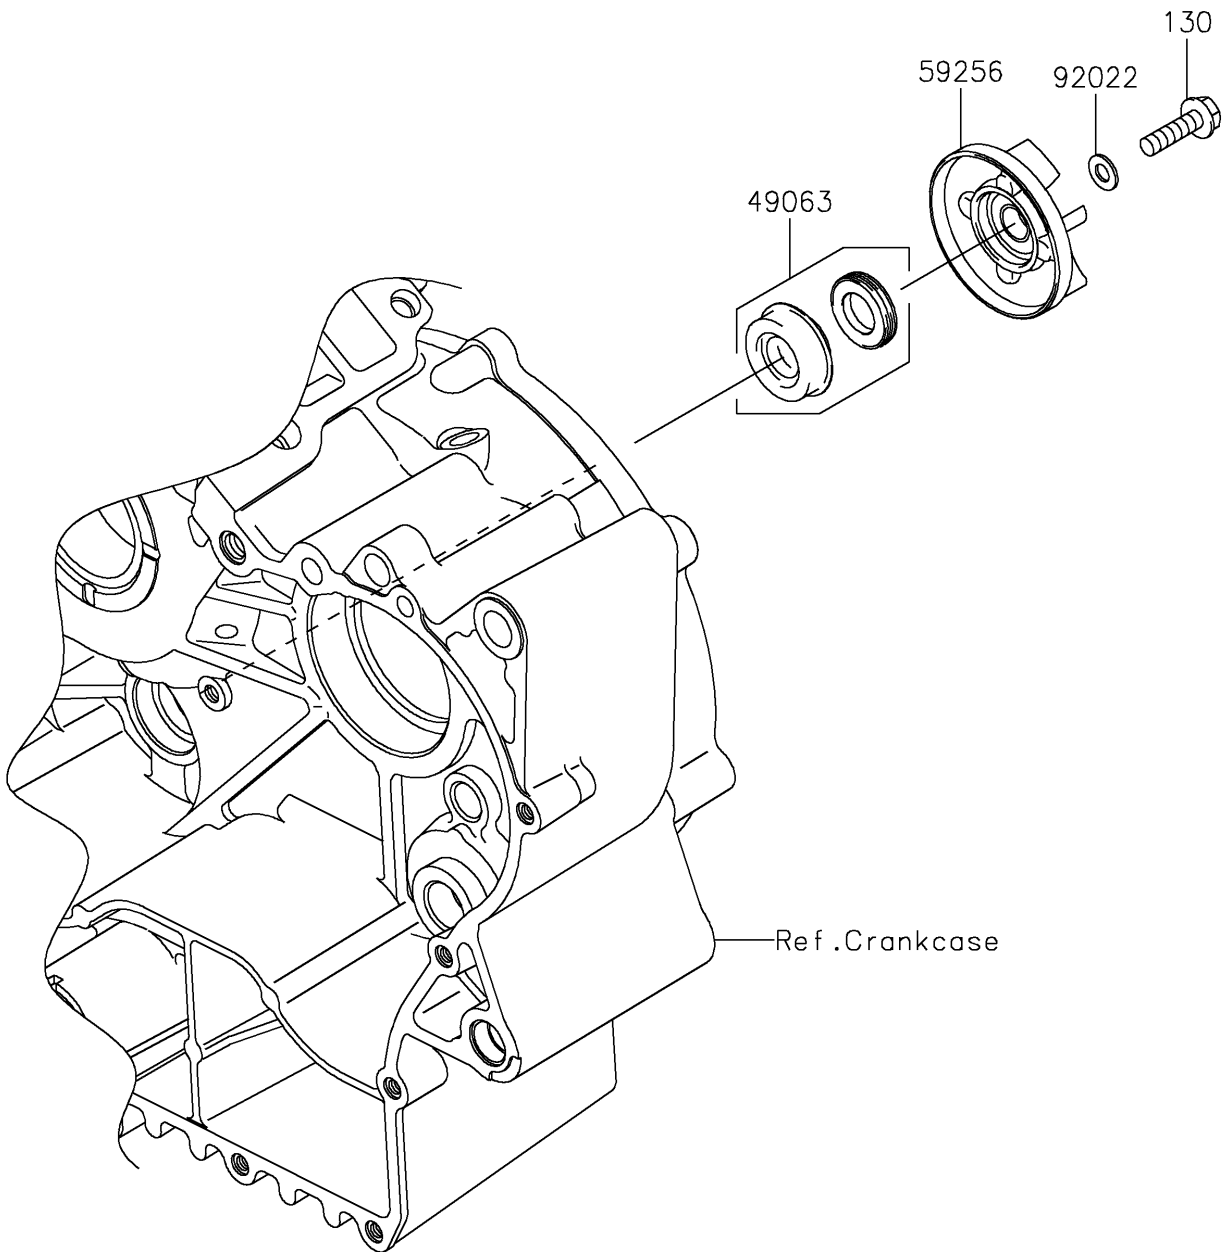

# 2020 VULCAN® 900 CLASSIC PARTS DIAGRAM

Water Pump

E3031

## 2020 VULCAN® 900 CLASSIC PARTS LIST

### Water Pump

ITEM NAME	PART NUMBER	QUANTITY
BOLT-FLANGED,6X22 (Ref # 130)	130BA0622	1
SEAL-MECHANICAL,WATER (Ref # 49063)	49063-1055	1
IMPELLER (Ref # 59256)	59256-1073	1
WASHER,6.1X12X1 (Ref # 92022)	92022-077	1