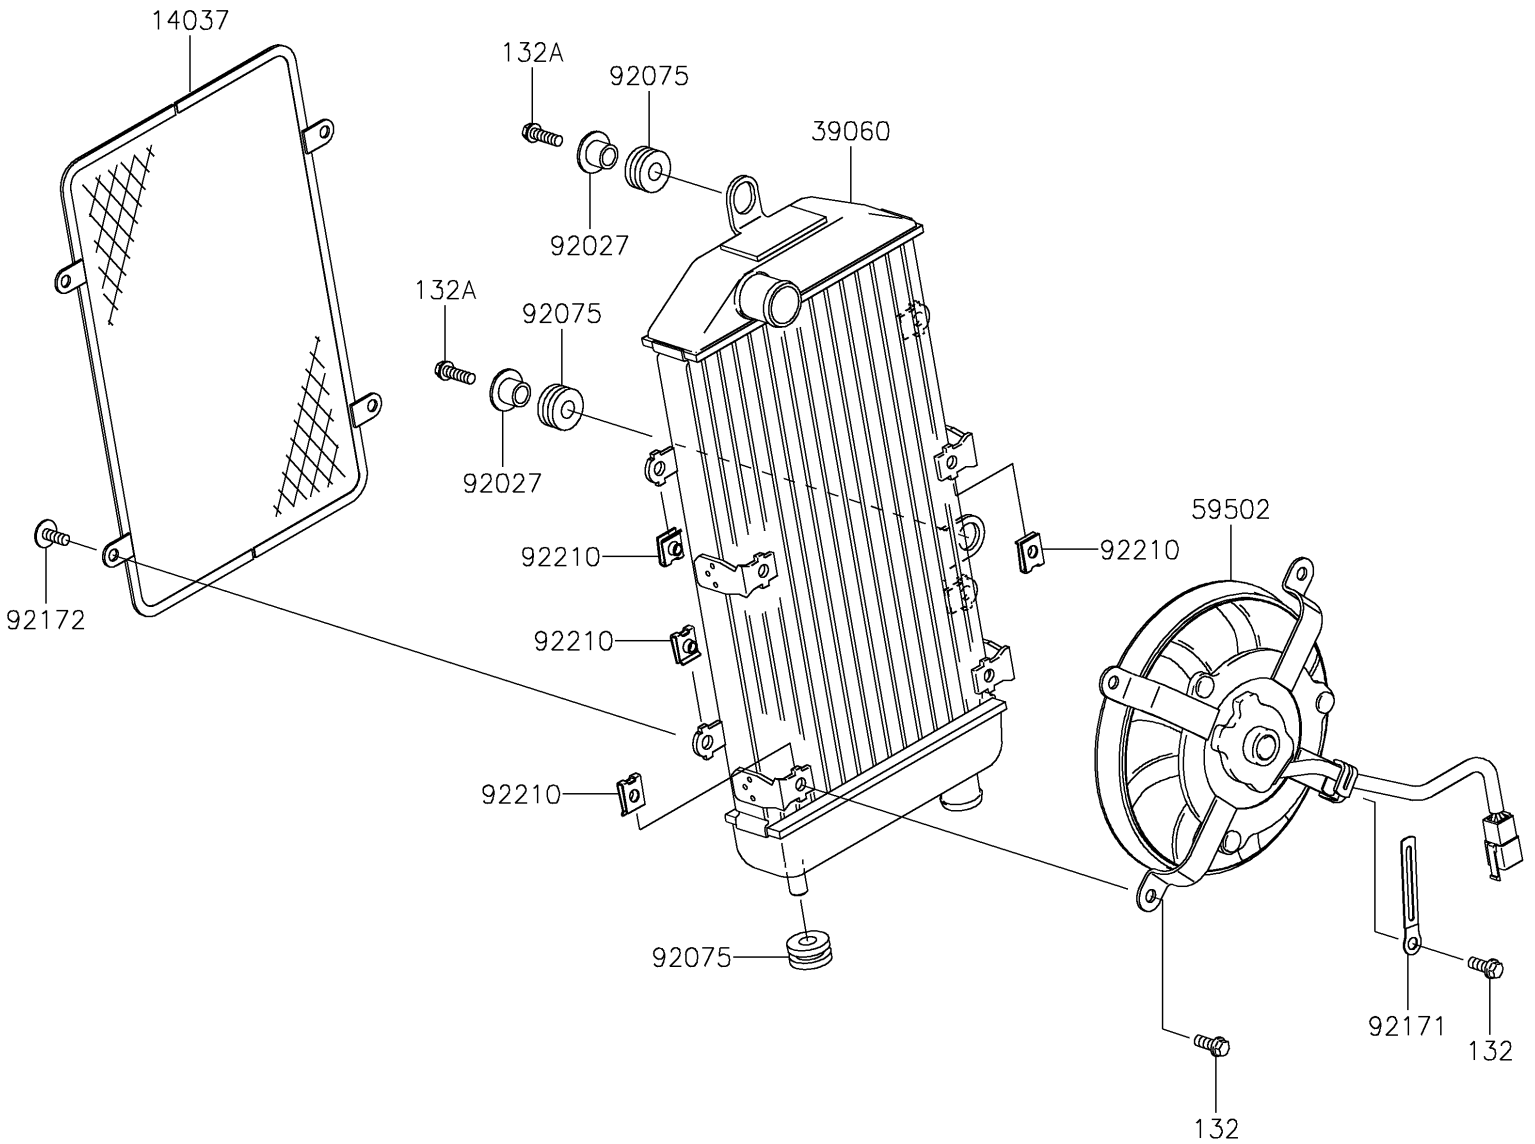

2020 VULCAN[®] 900 CLASSIC PARTS DIAGRAM

Radiator

E3032

2020 VULCAN® 900 CLASSIC PARTS LIST

Radiator

ITEM NAME	PART NUMBER	QUANTITY
BOLT-FLANGED-SMALL,6X14 (Ref # 132)	132BB0614	4
BOLT-FLANGED-SMALL,6X20 (Ref # 132A)	132BB0620	2
SCREEN (Ref # 14037)	14037-0046	1
RADIATOR (Ref # 39060)	39060-0029	1
FAN-ASSY (Ref # 59502)	59502-0023	1
COLLAR,L=13.1,BLACK (Ref # 92027)	92027-1450	2
DAMPER,10X24X12 (Ref # 92075)	92075-1690	3
CLAMP (Ref # 92171)	92171-0791	1
SCREW,6X14 (Ref # 92172)	92172-0004	4
NUT (Ref # 92210)	92210-1323	8