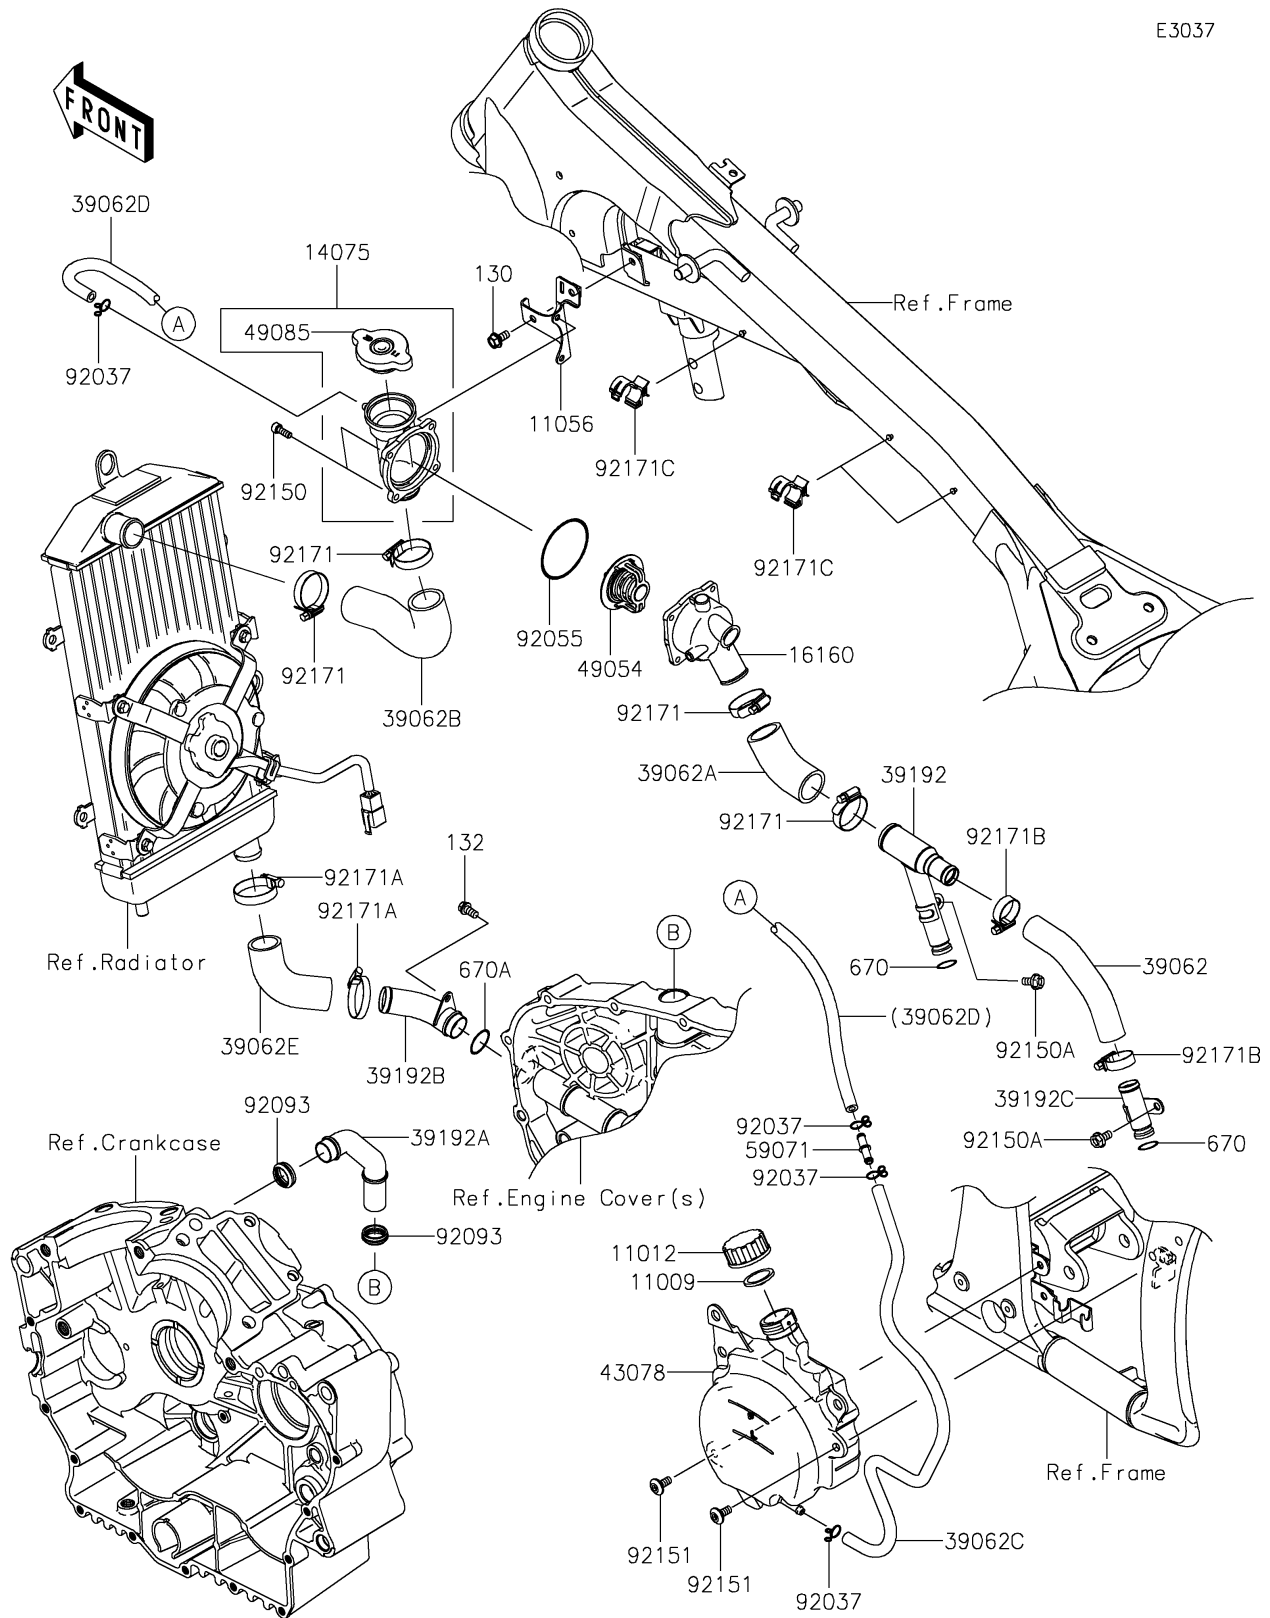

2020 VULCAN® 900 CLASSIC PARTS DIAGRAM

Water Pipe

E3037

2020 VULCAN® 900 CLASSIC PARTS LIST

Water Pipe

ITEM NAME	PART NUMBER	QUANTITY
-----------	-------------	----------