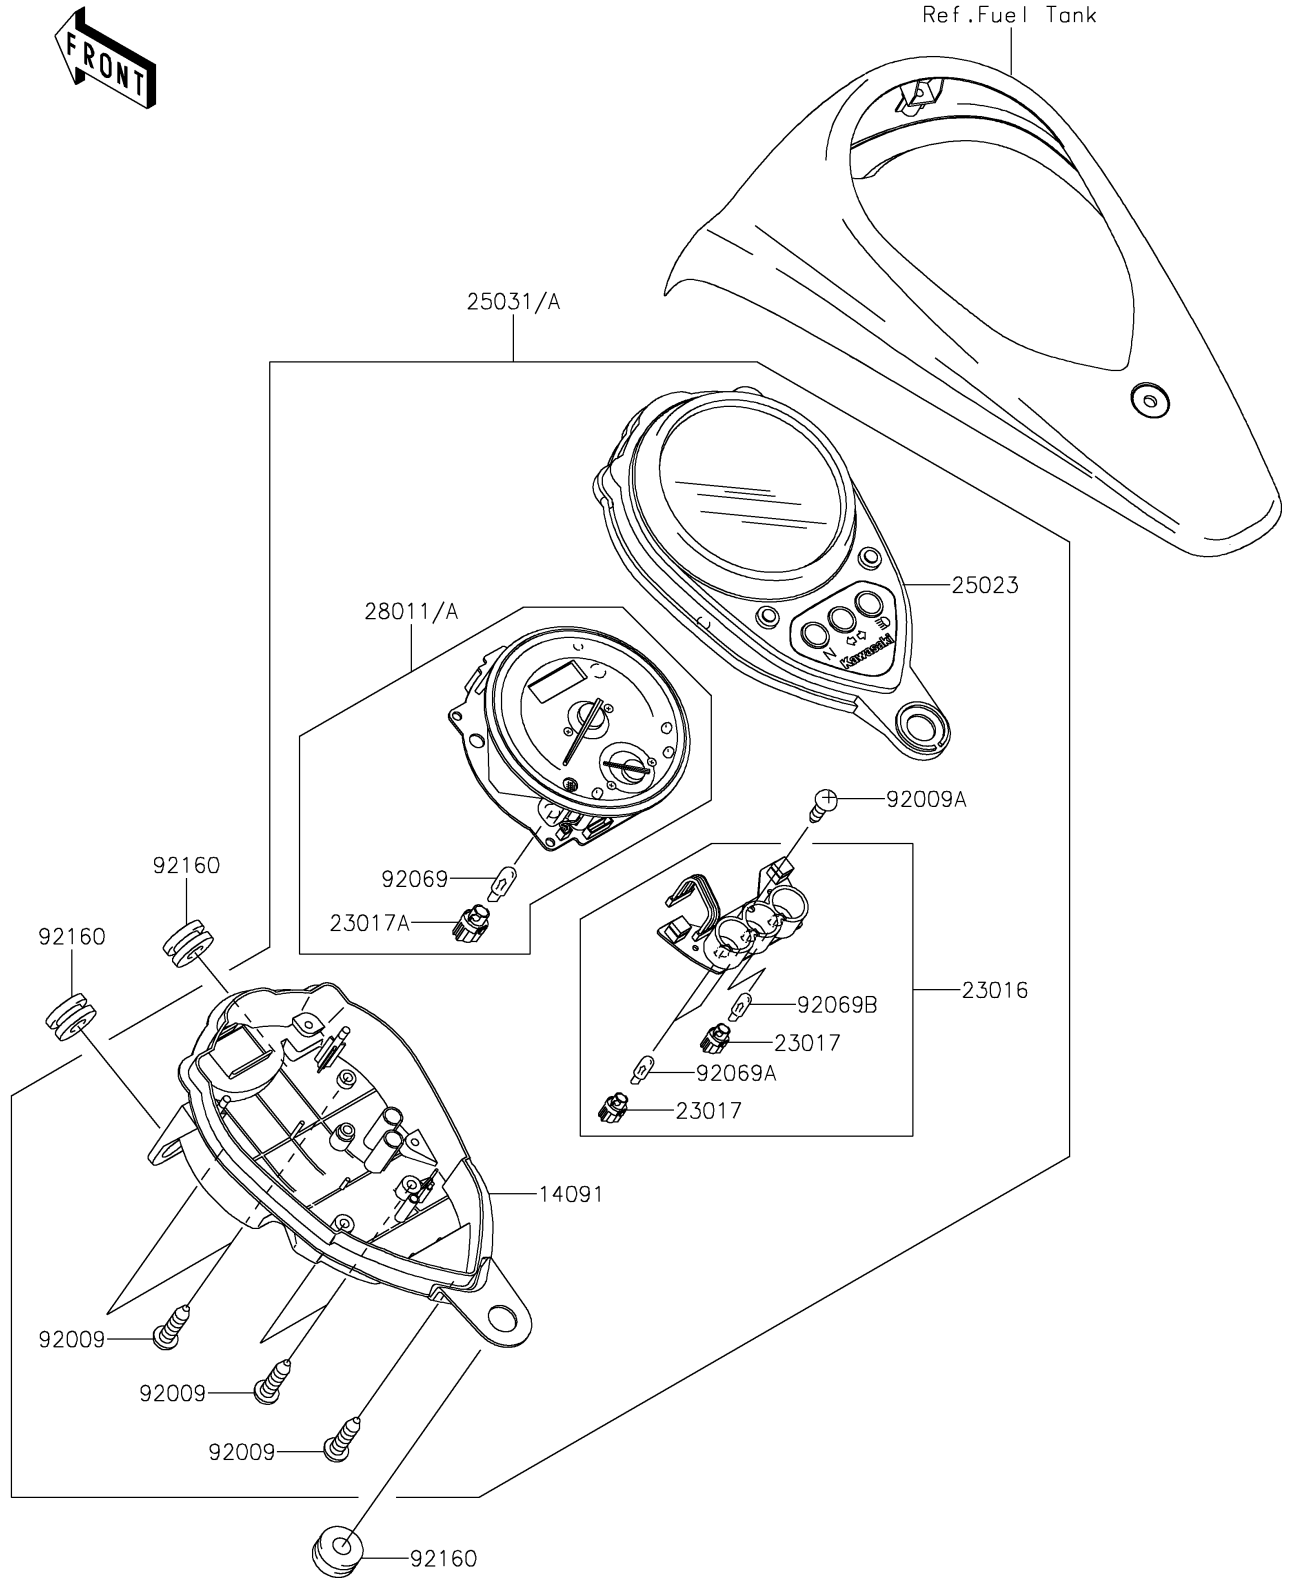

# 2017 Vulcan 900 Classic PARTS DIAGRAM

Meter(s)

F2530

## 2017 Vulcan 900 Classic PARTS LIST

Meter(s)

ITEM NAME	PART NUMBER	QUANTITY
COVER,METER,LWR (Ref # 14091)	14091-1215	1
LAMP-ASSY (Ref # 23016)	23016-1186	1
SOCKET,WEDGE BASE,T-5 (Ref # 23017)	23017-1063	3
SOCKET (Ref # 23017A)	23017-1064	1
COVER-METER CASE,UPP (Ref # 25023)	25023-0057	1
METER-ASSY,MPH (Ref # 25031)	25031-0321	1
METER-ASSY,KPH (Ref # 25031A)	25031-0323	1
METER,SPEED&FUEL,MPH (Ref # 28011)	28011-0147	1
METER,SPEED&FUEL,KPH (Ref # 28011A)	28011-0168	1
SCREW,TAPPING,4X16 (Ref # 92009)	92009-1163	5
SCREW,TAPPING,4X14 (Ref # 92009A)	92009-1503	1
BULB,14V 3W,T6.5 (Ref # 92069)	92069-1068	1
BULB,12V 2W,T5 (Ref # 92069A)	92069-1105	2
BULB,12V 1.4W,T5 (Ref # 92069B)	92069-1117	1
DAMPER (Ref # 92160)	92160-1162	3