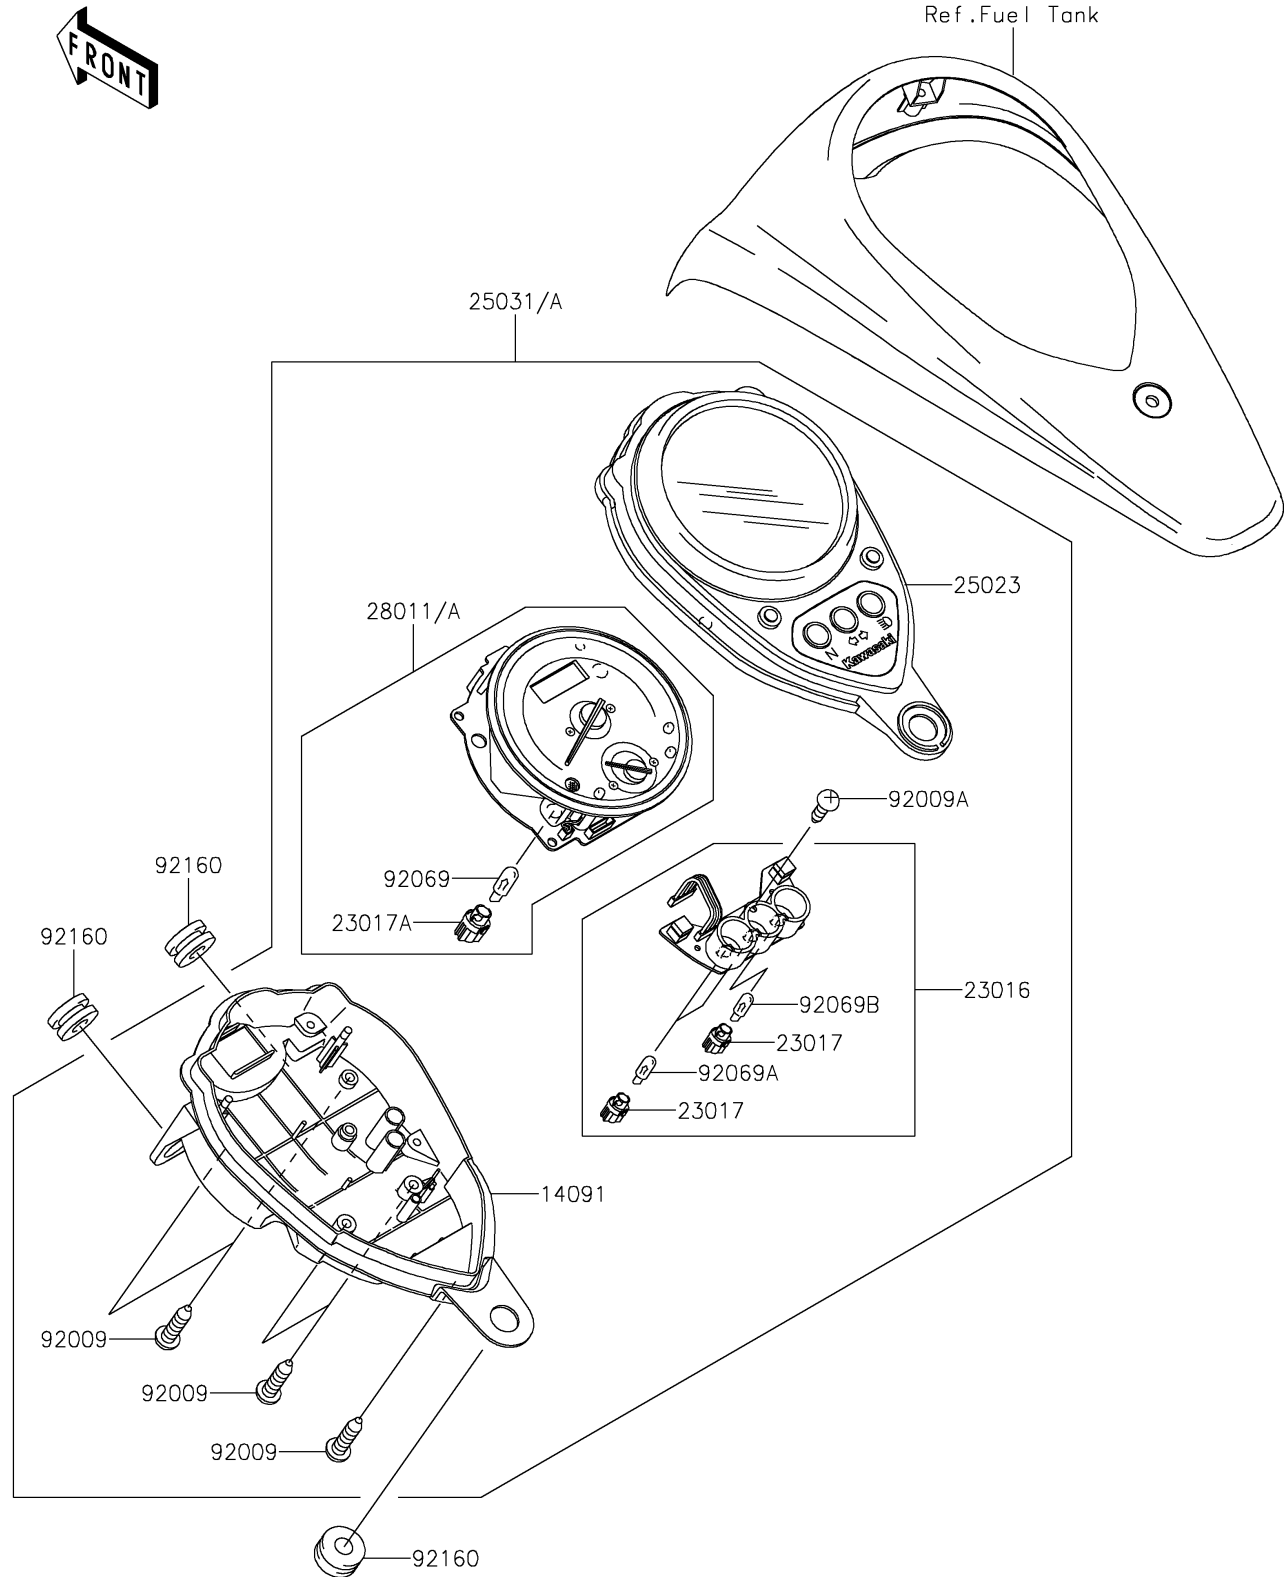

# 2020 VULCAN<sup>®</sup> 900 CLASSIC PARTS DIAGRAM

Meter(s)

F2530

## 2020 VULCAN® 900 CLASSIC PARTS LIST

Meter(s)

ITEM NAME	PART NUMBER	QUANTITY
COVER,METER,LWR (Ref # 14091)	14091-1215	1
LAMP-ASSY (Ref # 23016)	23016-1186	1
SOCKET,WEDGE BASE,T-5 (Ref # 23017)	23017-1063	3
SOCKET (Ref # 23017A)	23017-1064	1
COVER-METER CASE,UPP (Ref # 25023)	25023-0057	1
METER-ASSY,MPH (Ref # 25031)	25031-0321	1
METER-ASSY,KPH (Ref # 25031A)	25031-0323	1
METER,SPEED&FUEL,MPH (Ref # 28011)	28011-0147	1
METER,SPEED&FUEL,KPH (Ref # 28011A)	28011-0168	1
SCREW,TAPPING,4X16 (Ref # 92009)	92009-1163	5
SCREW,TAPPING,4X14 (Ref # 92009A)	92009-1503	1
BULB,14V 3W,T6.5 (Ref # 92069)	92069-1068	1
BULB,12V 2W,T5 (Ref # 92069A)	92069-1105	2
BULB,12V 1.4W,T5 (Ref # 92069B)	92069-1117	1
DAMPER (Ref # 92160)	92160-1162	3