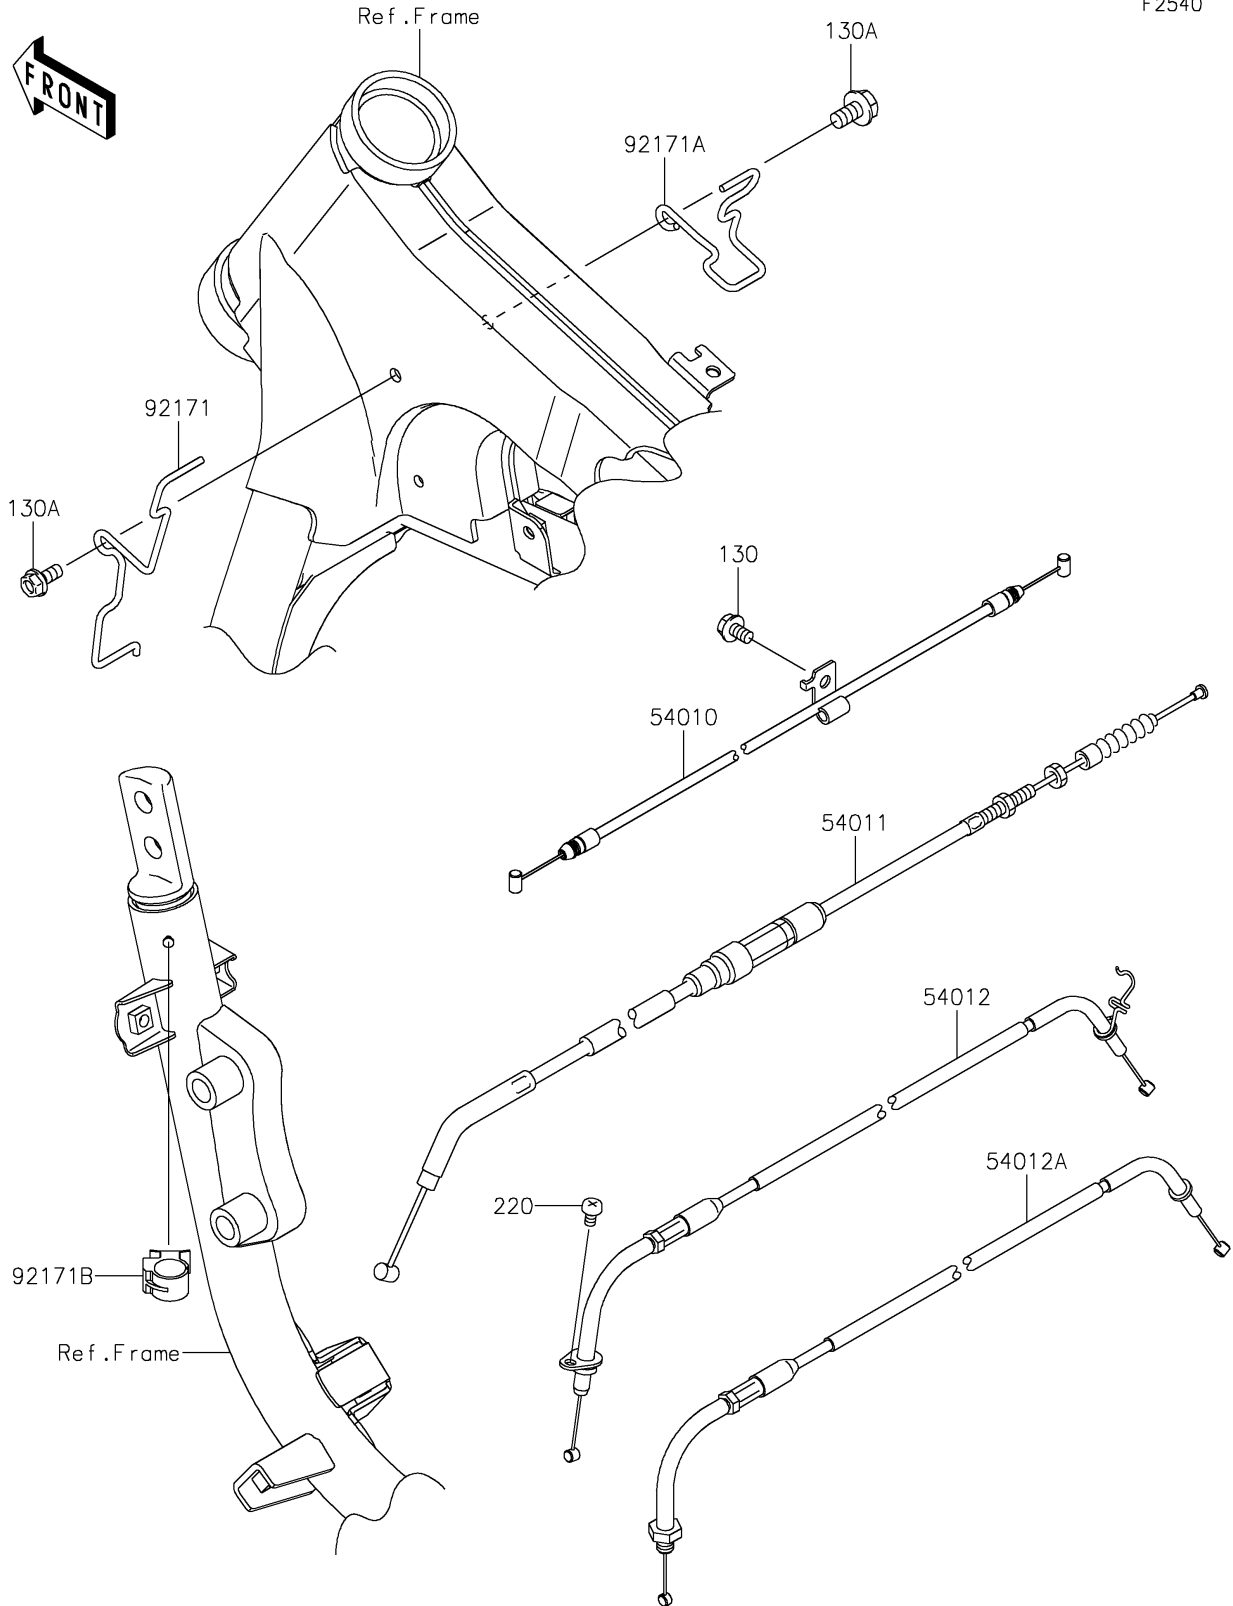

# 2020 VULCAN® 900 CLASSIC PARTS DIAGRAM

Cables

F2540

## 2020 VULCAN® 900 CLASSIC PARTS LIST

### Cables

ITEM NAME	PART NUMBER	QUANTITY
BOLT-FLANGED,6X10 (Ref # 130)	130BB0610	1
BOLT-FLANGED,6X14 (Ref # 130A)	130BB0614	2
SCREW-PAN-CROS,5X8 (Ref # 220)	220AB0508	1
CABLE,SEAT LOCK (Ref # 54010)	54010-0065	1
CABLE-CLUTCH (Ref # 54011)	54011-0070	1
CABLE-THROTTLE,OPENING (Ref # 54012)	54012-0171	1
CABLE-THROTTLE,CLOSING (Ref # 54012A)	54012-0172	1
CLAMP,FR,LH (Ref # 92171)	92171-0597	1
CLAMP,FR,RH (Ref # 92171A)	92171-0605	1
CLAMP,15MM DIA. (Ref # 92171B)	92171-1424	1