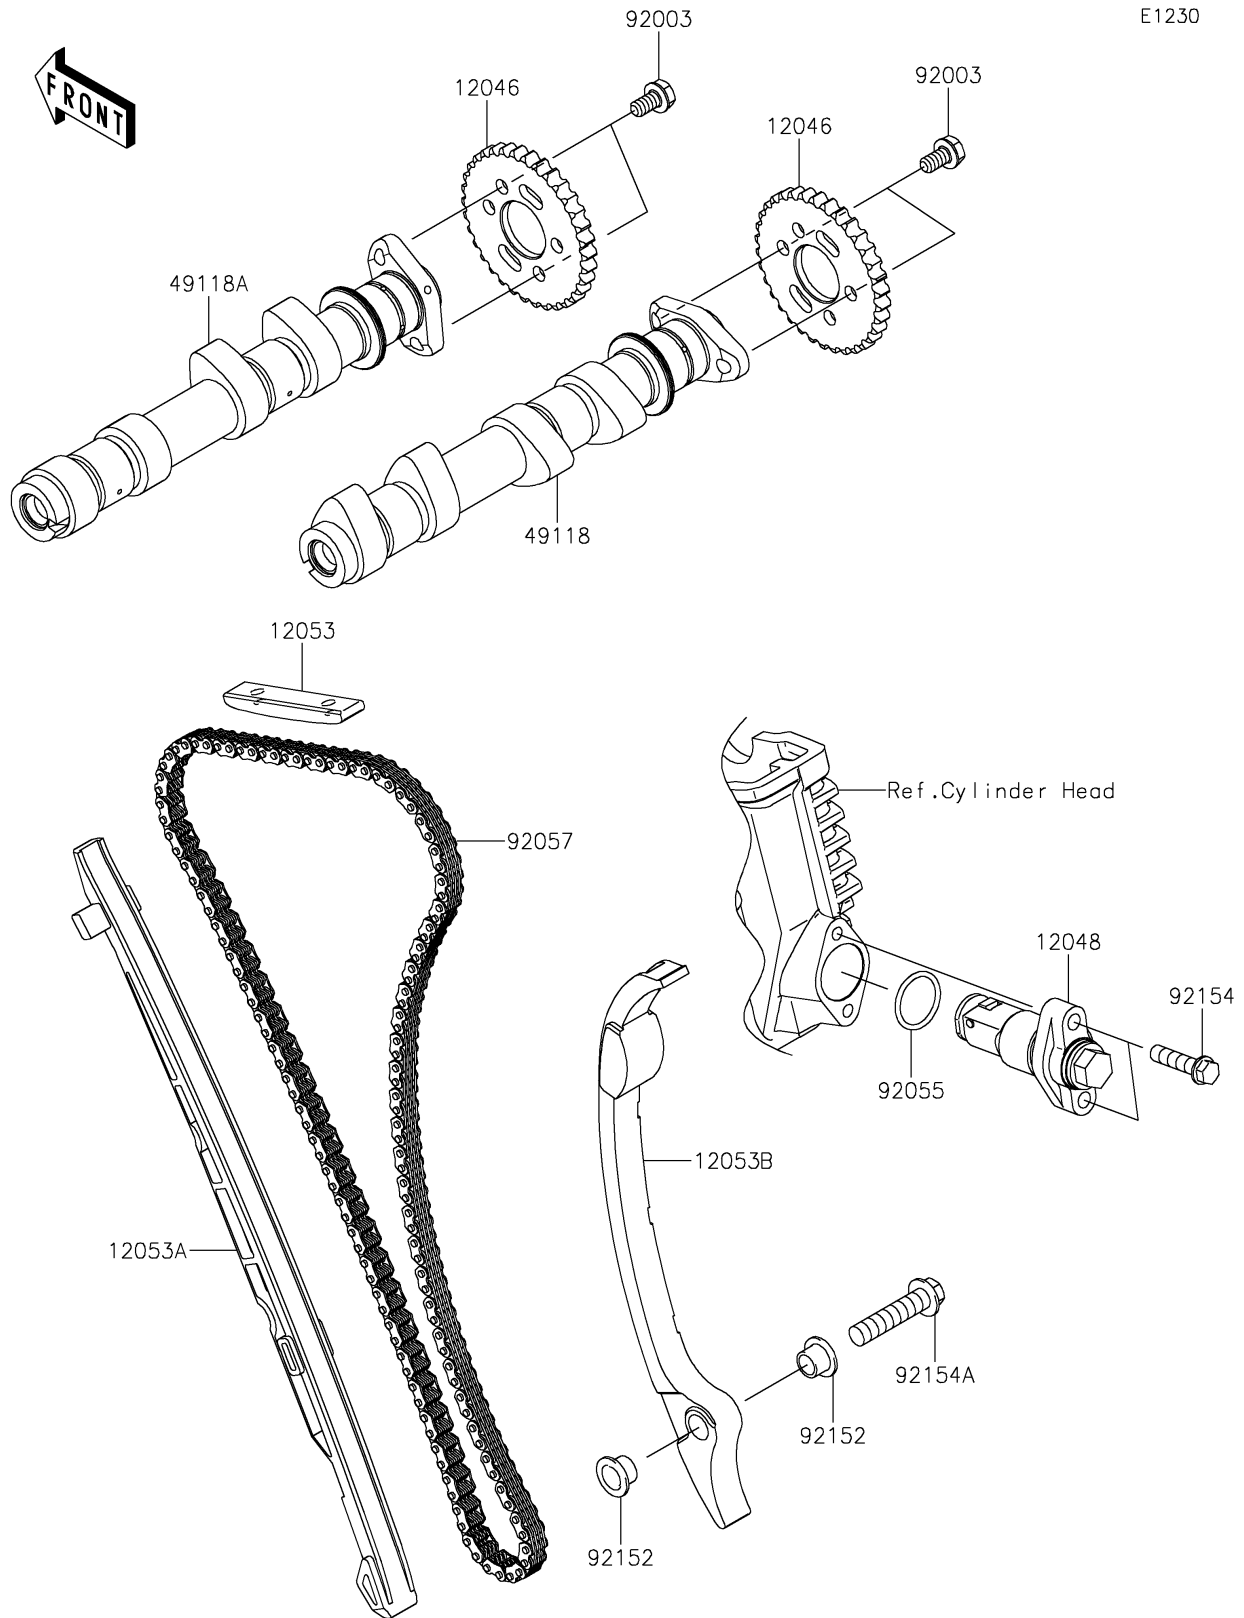

# 2019 VULCAN® S ABS CAFE PARTS DIAGRAM

Camshaft(s)/Tensioner

E1230

## 2019 VULCAN® S ABS CAFE PARTS LIST

### Camshaft(s)/Tensioner

ITEM NAME	PART NUMBER	QUANTITY
SPROCKET,CAM,34T (Ref # 12046)	12046-0041	2
TENSIONER-ASSY (Ref # 12048)	12048-0098	1
GUIDE-CHAIN,UPP (Ref # 12053)	12053-0051	1
GUIDE-CHAIN,FR (Ref # 12053A)	12053-0059	1
GUIDE-CHAIN,RR (Ref # 12053B)	12053-0075	1
CAMSHAFT-COMP,IN (Ref # 49118)	49118-0755	1
CAMSHAFT-COMP,EX (Ref # 49118A)	49118-0756	1
BOLT,FLANGED,6X11 (Ref # 92003)	92003-208	4
RING-O,18.8X1.9 (Ref # 92055)	92055-086	1
CHAIN,CAM,92RH 2015-134M (Ref # 92057)	92057-0618	1
COLLAR,8.2X10.6X6.9 (Ref # 92152)	92152-0974	2
BOLT,FLANGED-SMALL,6X25 (Ref # 92154)	92154-0117	2
BOLT,FLANGED,8X35 (Ref # 92154A)	92154-0725	1