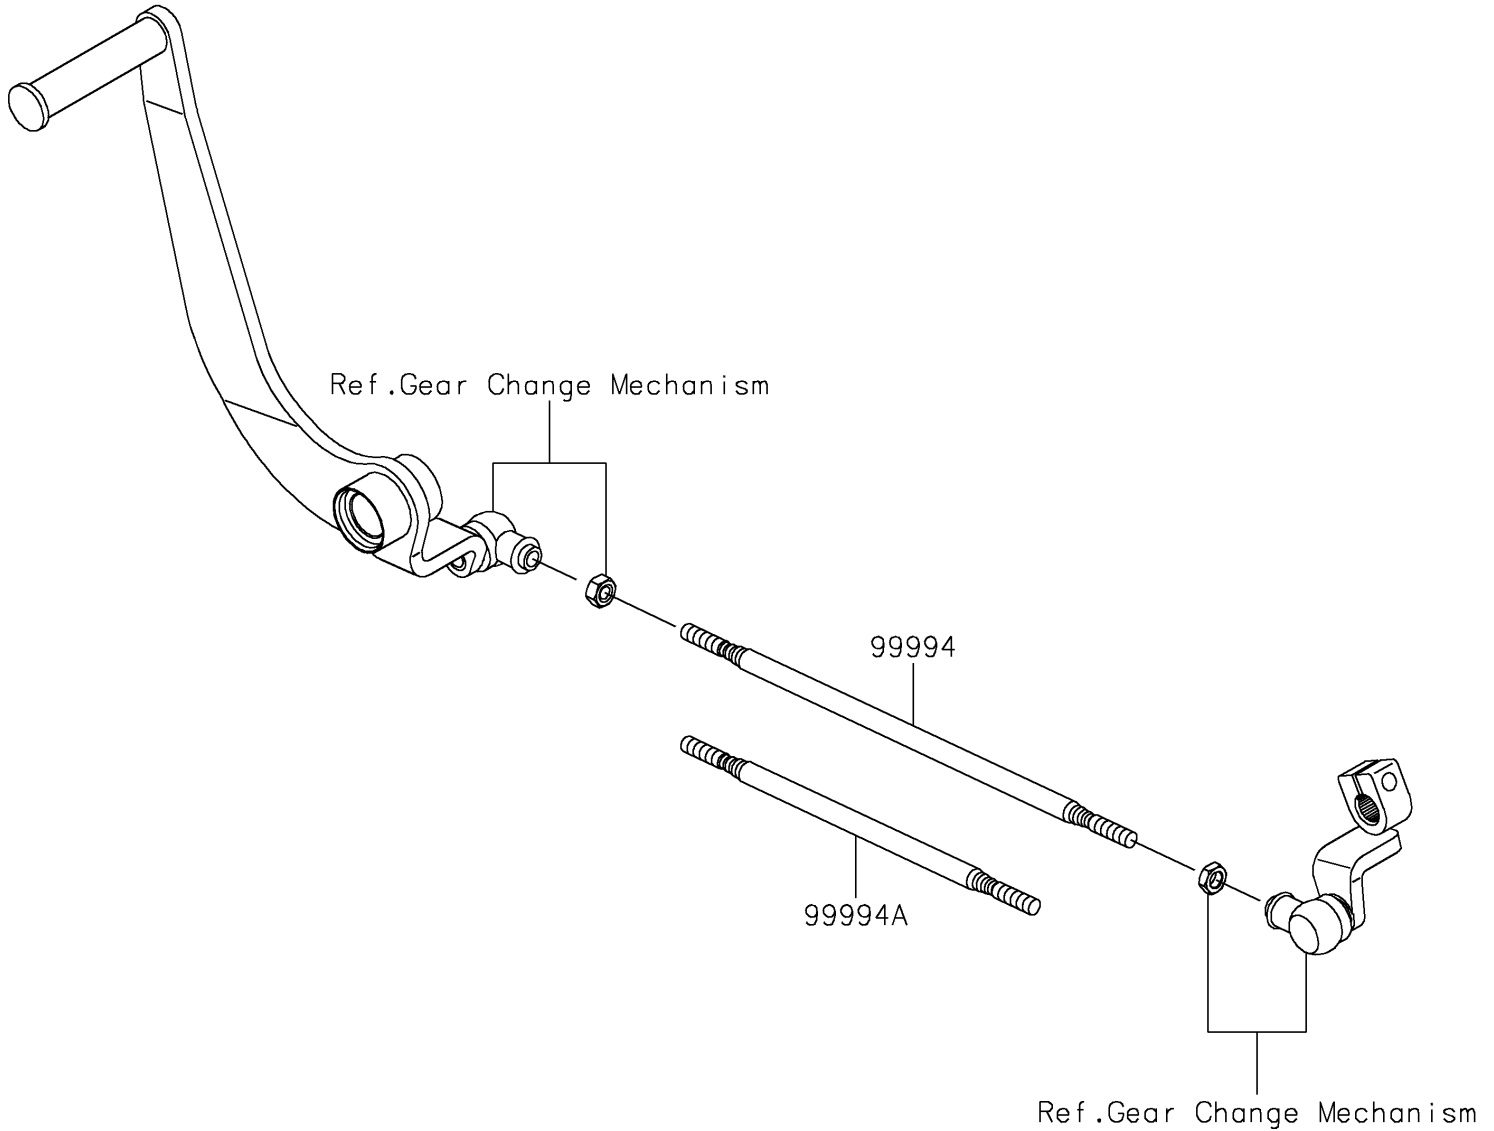

2018 VULCAN® S ABS CAFE PARTS DIAGRAM

Accessory(Tie Rod)

F2910A

2018 VULCAN® S ABS CAFE PARTS LIST

Accessory(Tie Rod)

ITEM NAME	PART NUMBER	QUANTITY
SHIFT ROD KIT,L=230MM (Ref # 99994)	99994-0659	1
SHIFT ROD KIT,L=180MM (Ref # 99994A)	99994-0674	1