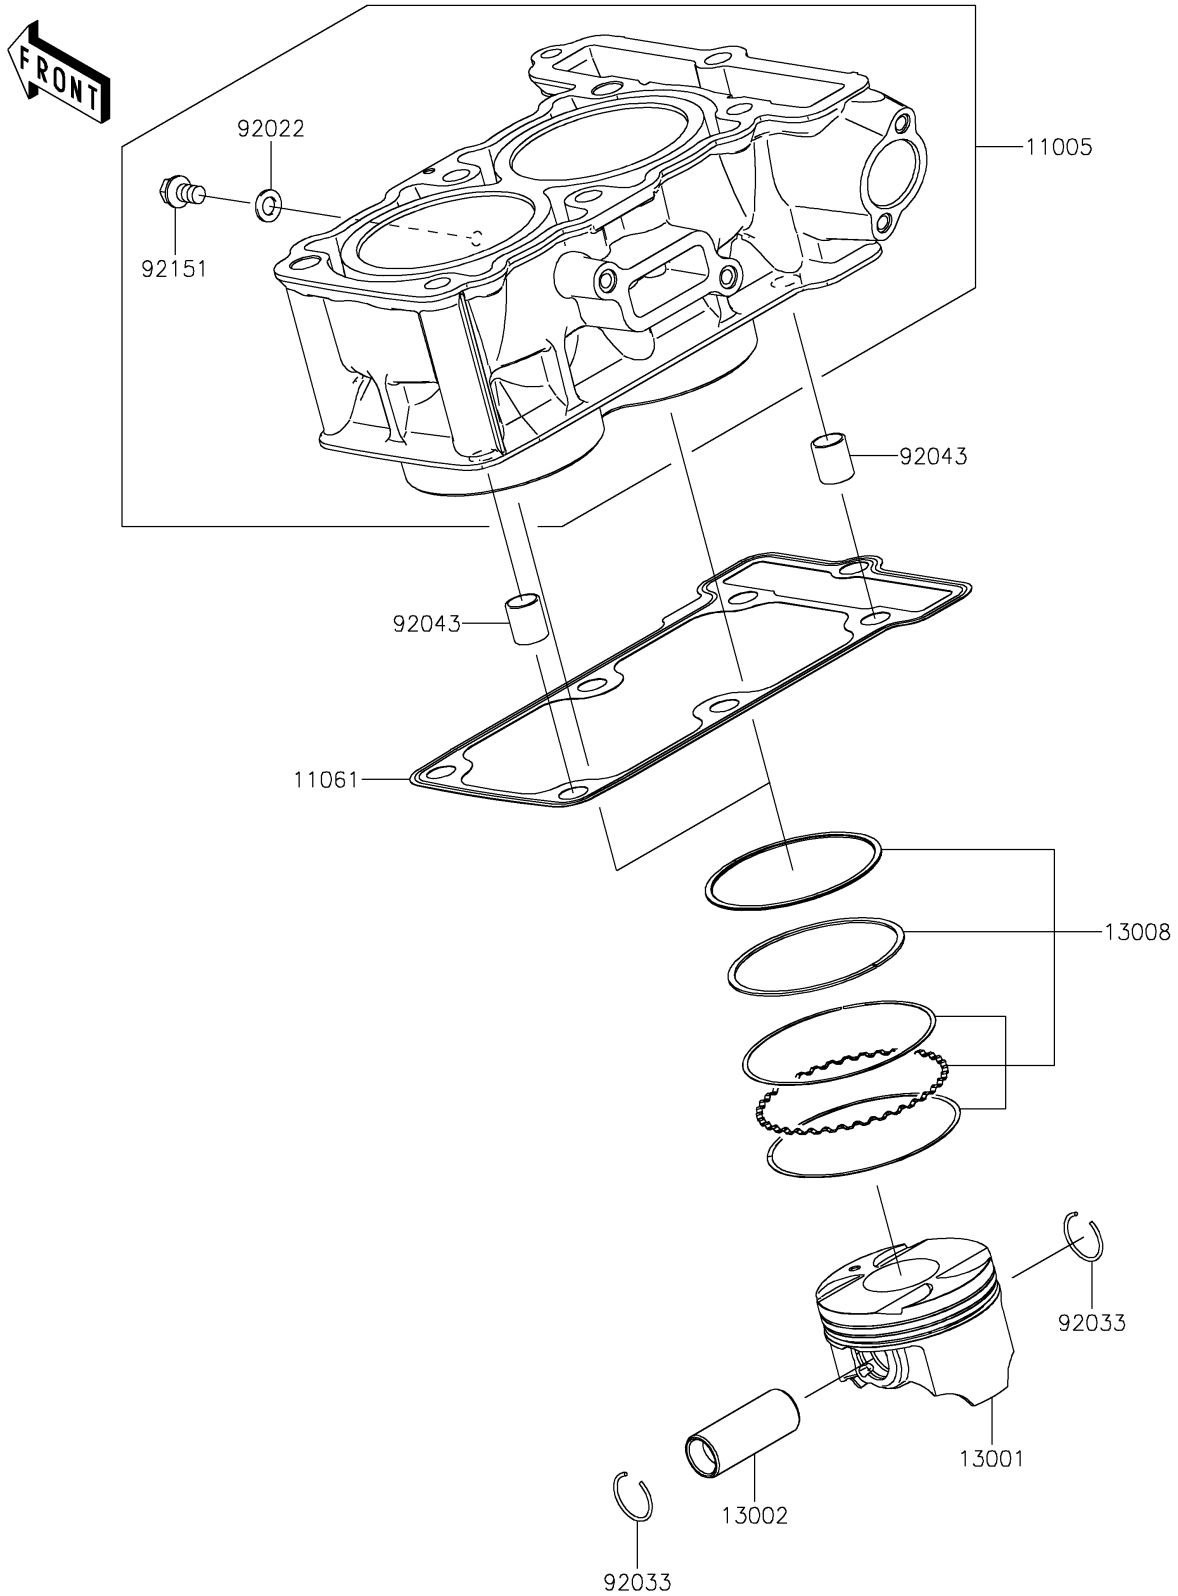

2017 Versys-X 300 ABS PARTS DIAGRAM

Cylinder/Piston(s)

E1120

2017 Versys-X 300 ABS PARTS LIST

Cylinder/Piston(s)

ITEM NAME	PART NUMBER	QUANTITY
-----------	-------------	----------