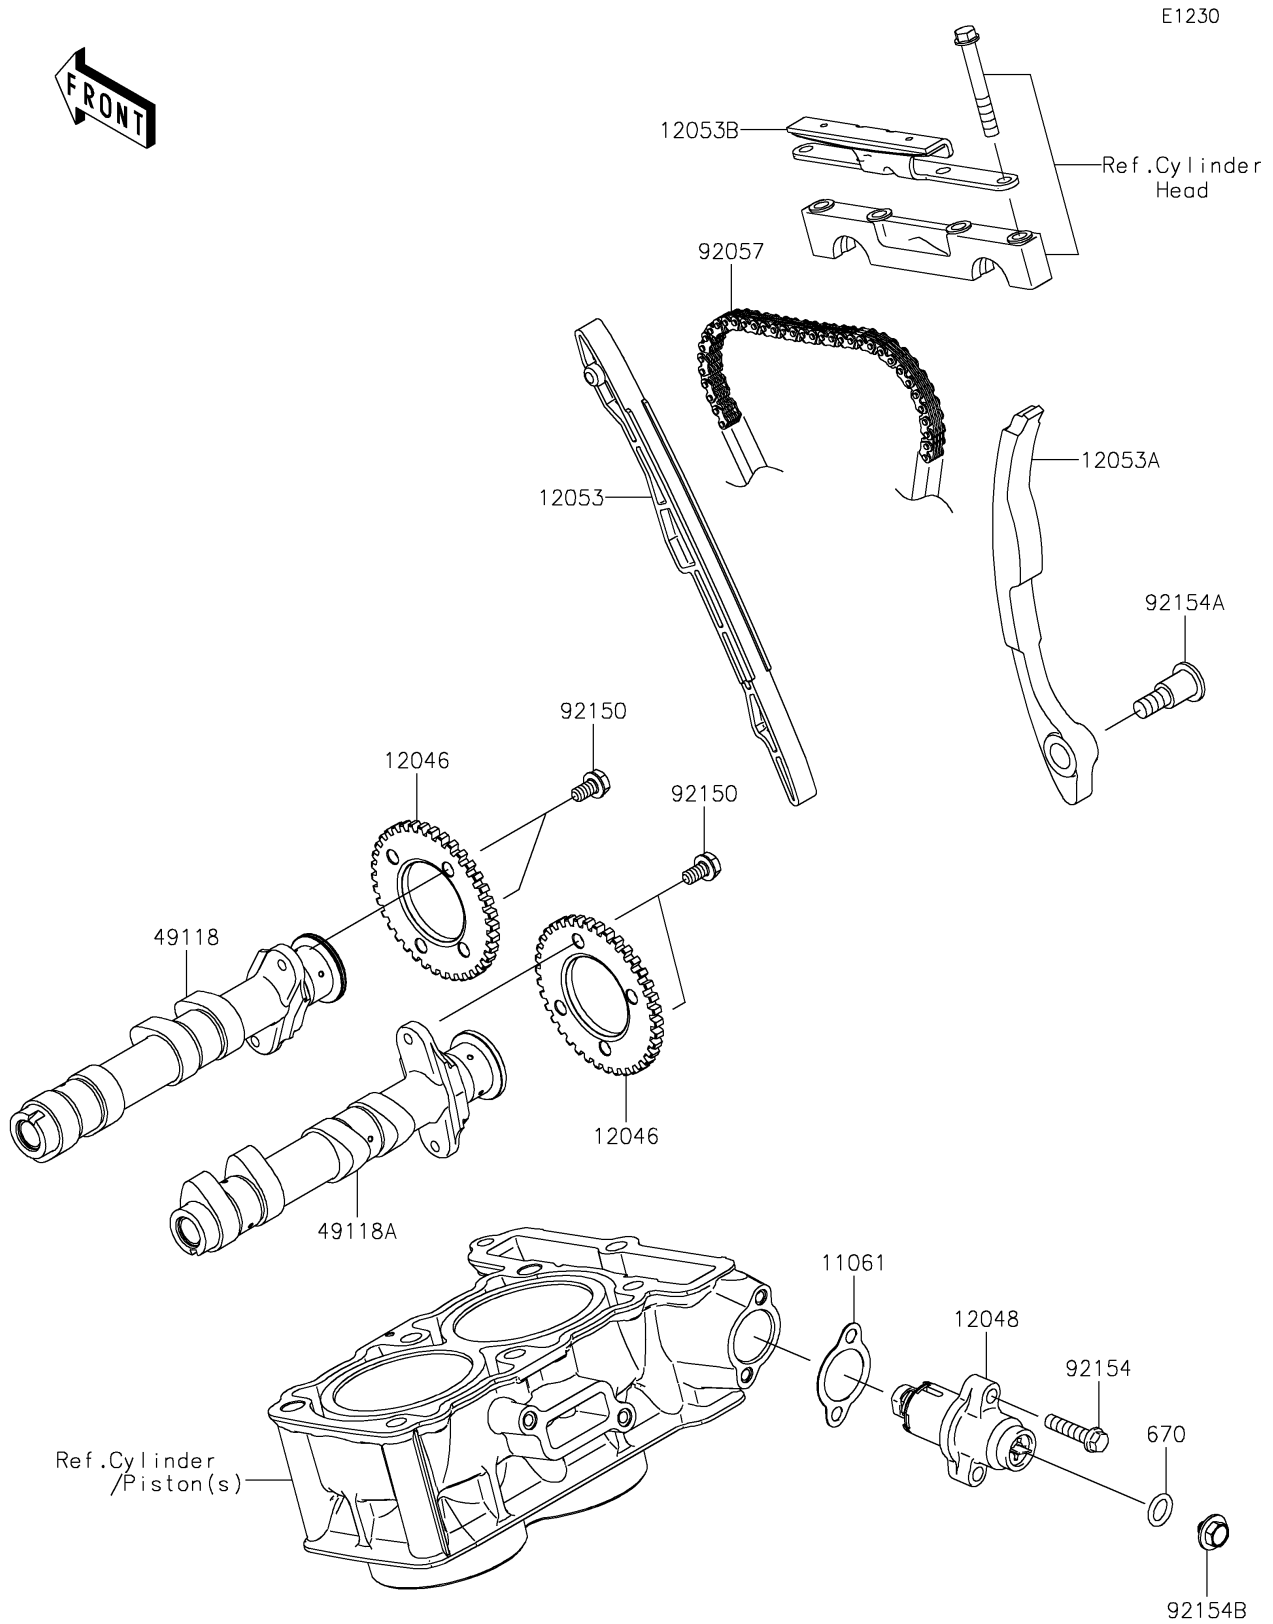

# 2017 Versys-X 300 ABS PARTS DIAGRAM

Camshaft(s)/Tensioner

## 2017 Versys-X 300 ABS PARTS LIST

### Camshaft(s)/Tensioner

ITEM NAME	PART NUMBER	QUANTITY
GASKET (Ref # 11061)	11061-0792	1
SPROCKET,38T (Ref # 12046)	12046-0072	2
TENSIONER-ASSY (Ref # 12048)	12048-0084	1
GUIDE-CHAIN,FR (Ref # 12053)	12053-0102	1
GUIDE-CHAIN,RR (Ref # 12053A)	12053-0191	1
GUIDE-CHAIN,UPP (Ref # 12053B)	12053-0235	1
CAMSHAFT-COMP,EXHAUST (Ref # 49118)	49118-0743	1
CAMSHAFT-COMP,INTAKE (Ref # 49118A)	49118-0921	1
O RING,10MM (Ref # 670)	670D2010	1
CHAIN,CAM,92RH2010-124M (Ref # 92057)	92057-0595	1
BOLT,FLANGED,6X11 (Ref # 92150)	92150-1725	4
BOLT,FLANGED,6X25 (Ref # 92154)	92154-0819	2
BOLT,SOCKET,8X29.2 (Ref # 92154A)	92154-0953	1
BOLT,FLANGED,6X6 (Ref # 92154B)	92154-2352	1