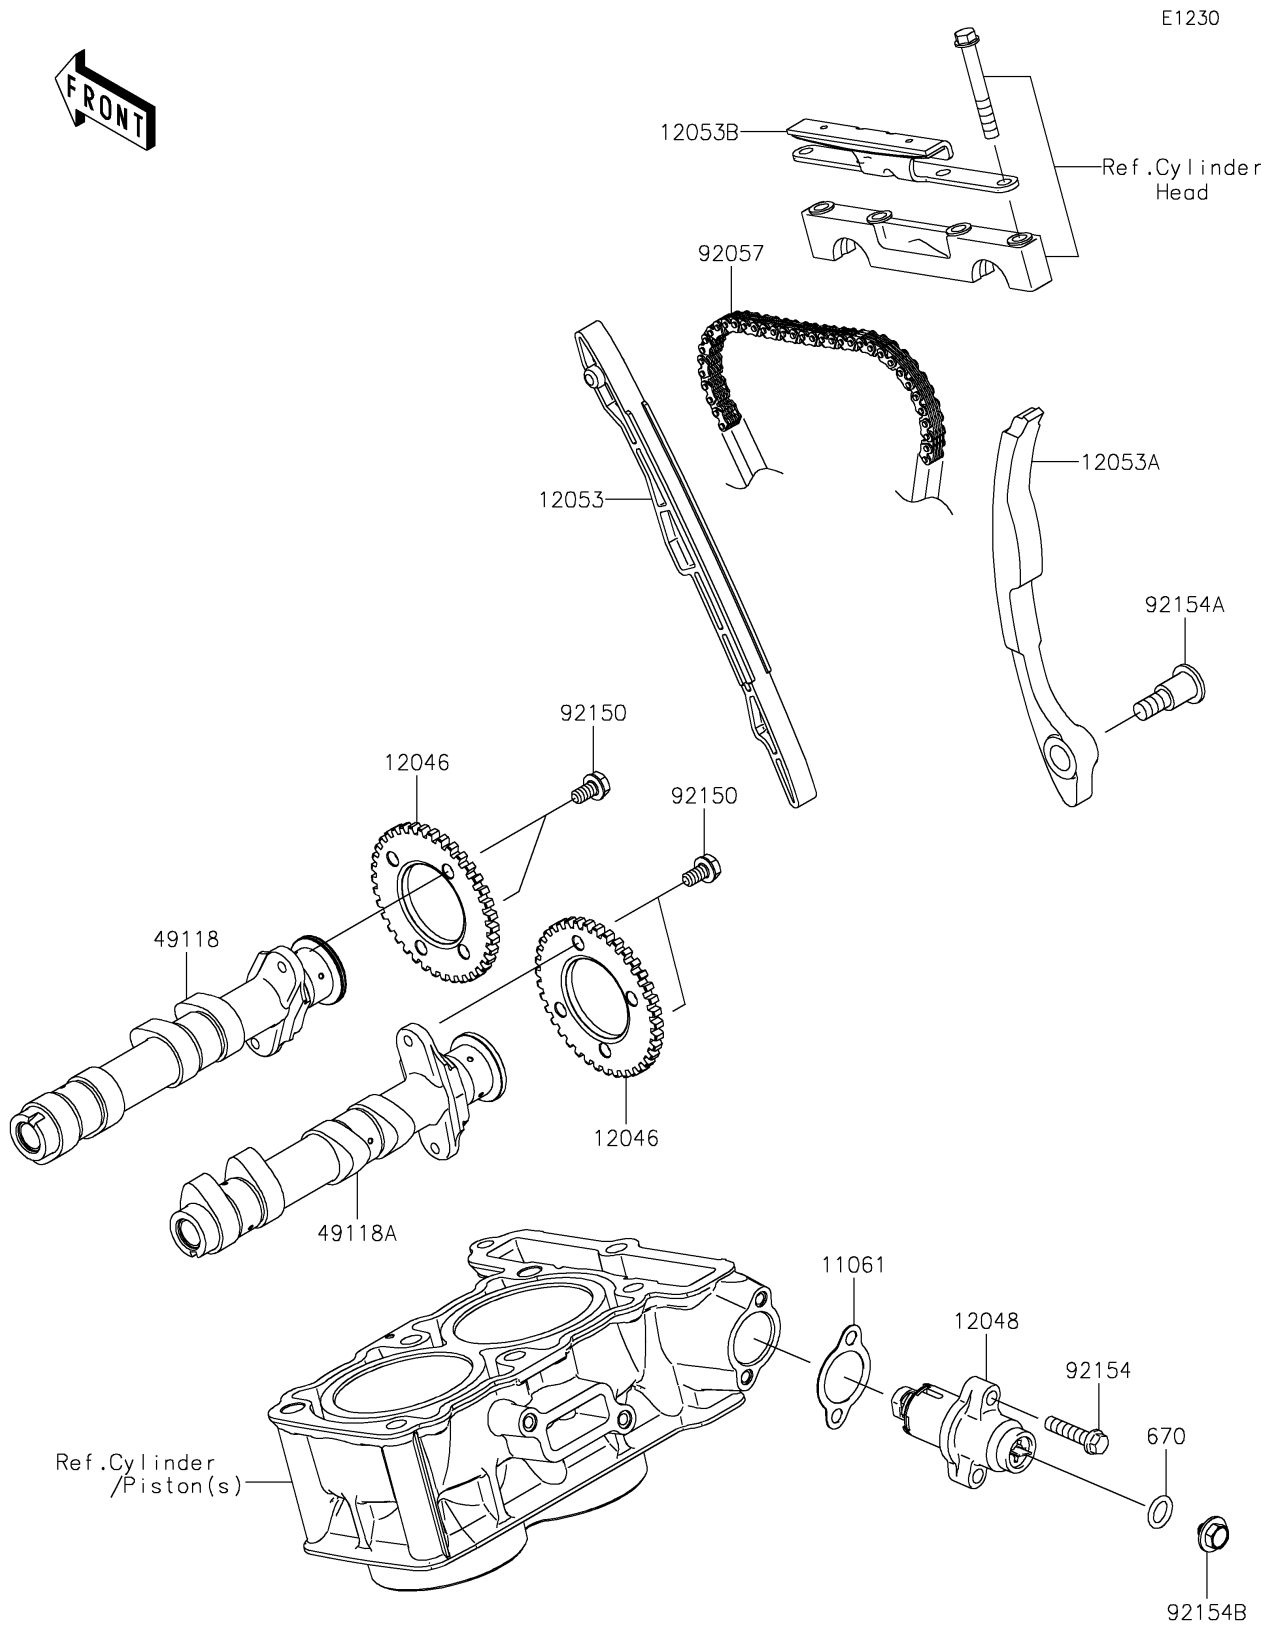

2018 VERSYS®-X 300 ABS PARTS DIAGRAM

Camshaft(s)/Tensioner

2018 VERSYS®-X 300 ABS PARTS LIST

Camshaft(s)/Tensioner

ITEM NAME	PART NUMBER	QUANTITY
GASKET (Ref # 11061)	11061-0792	1
SPROCKET,38T (Ref # 12046)	12046-0072	2
TENSIONER-ASSY (Ref # 12048)	12048-0084	1
GUIDE-CHAIN,FR (Ref # 12053)	12053-0102	1
GUIDE-CHAIN,RR (Ref # 12053A)	12053-0191	1
GUIDE-CHAIN,UPP (Ref # 12053B)	12053-0235	1
CAMSHAFT-COMP,EXHAUST (Ref # 49118)	49118-0743	1
CAMSHAFT-COMP,INTAKE (Ref # 49118A)	49118-0921	1
O RING,10MM (Ref # 670)	670D2010	1
CHAIN,CAM,92RH2010-124M (Ref # 92057)	92057-0595	1
BOLT,FLANGED,6X11 (Ref # 92150)	92150-1725	4
BOLT,FLANGED,6X25 (Ref # 92154)	92154-0819	2
BOLT,SOCKET,8X29.2 (Ref # 92154A)	92154-0953	1
BOLT,FLANGED,6X6 (Ref # 92154B)	92154-2352	1