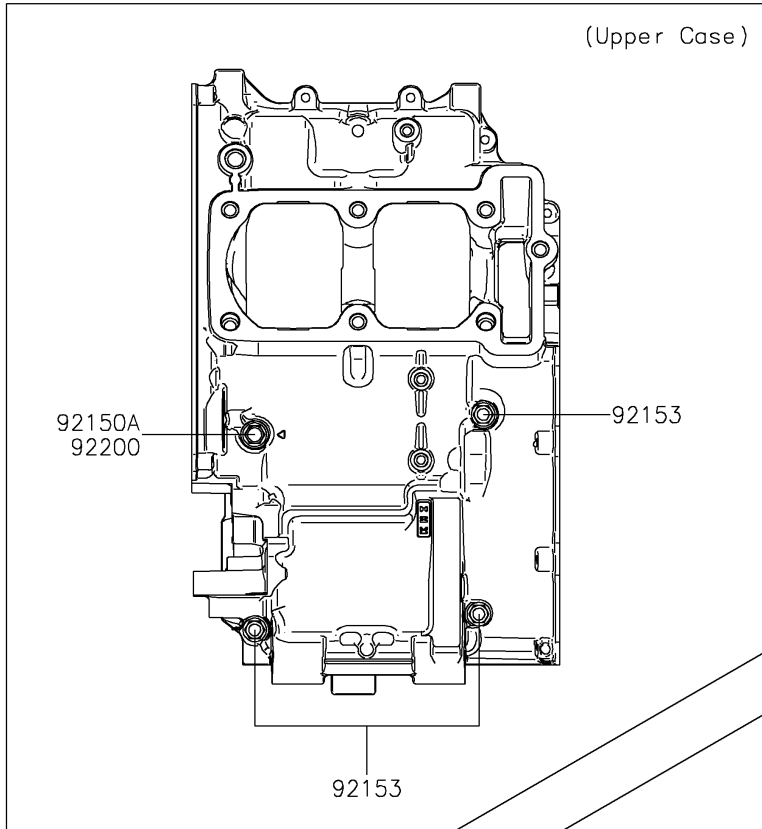

2018 VERSYS®-X 300 ABS PARTS DIAGRAM

Crankcase Bolt Pattern

E1412

2018 VERSYS®-X 300 ABS PARTS LIST

Crankcase Bolt Pattern

ITEM NAME	PART NUMBER	QUANTITY
BOLT,6X38 (Ref # 92150)	92150-1301	1
BOLT,6X60 (Ref # 92150A)	92150-1548	2
BOLT,8X73 (Ref # 92151)	92151-1462	2
BOLT,6X85,WHITE (Ref # 92153)	92153-0927	4
BOLT,FLANGED,8X90 (Ref # 92153A)	92153-1632	7
BOLT,FLANGED,6X135 (Ref # 92154)	92154-1189	1
BOLT,6X22 (Ref # 92154A)	92154-2832	3
WASHER,6.3X13.5X1 (Ref # 92200)	92200-0788	2