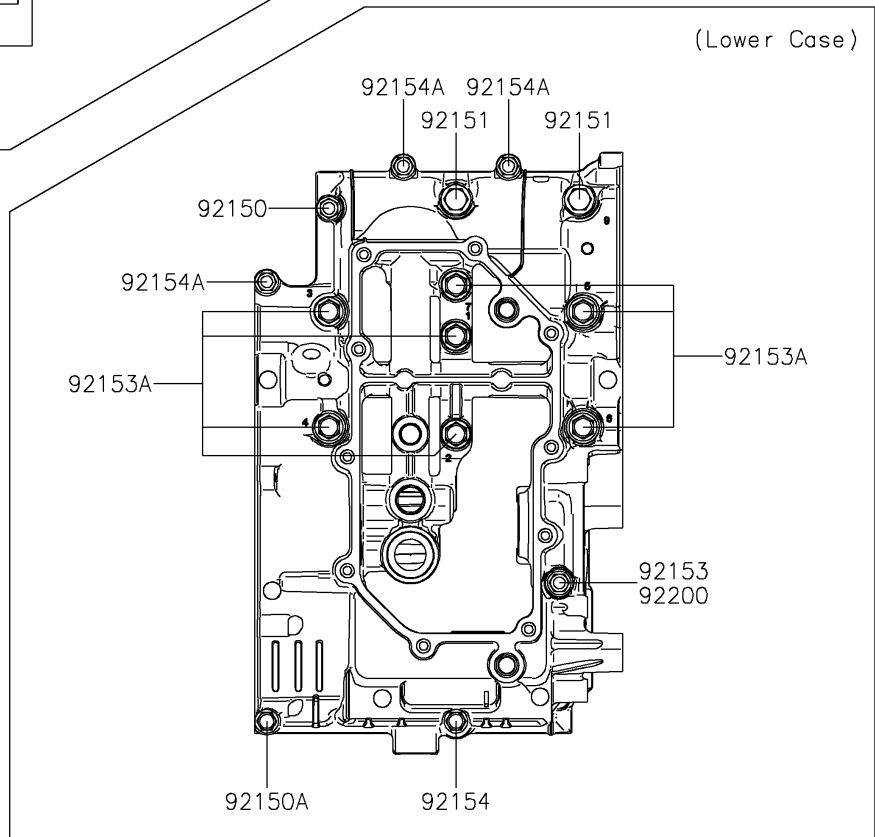

2018 VERSYS®-X 300 ABS PARTS DIAGRAM

Crankcase Bolt Pattern

E1412

2018 VERSYS®-X 300 ABS PARTS LIST

Crankcase Bolt Pattern

ITEM NAME	PART NUMBER	QUANTITY
BOLT,6X38 (Ref # 92150)	92150-1301	1
BOLT,6X60 (Ref # 92150A)	92150-1548	2
BOLT,8X73 (Ref # 92151)	92151-1462	2
BOLT,6X85,WHITE (Ref # 92153)	92153-0927	4
BOLT,FLANGED,8X90 (Ref # 92153A)	92153-1632	7
BOLT,FLANGED,6X135 (Ref # 92154)	92154-1189	1
BOLT,6X22 (Ref # 92154A)	92154-2832	3
WASHER,6.3X13.5X1 (Ref # 92200)	92200-0788	2