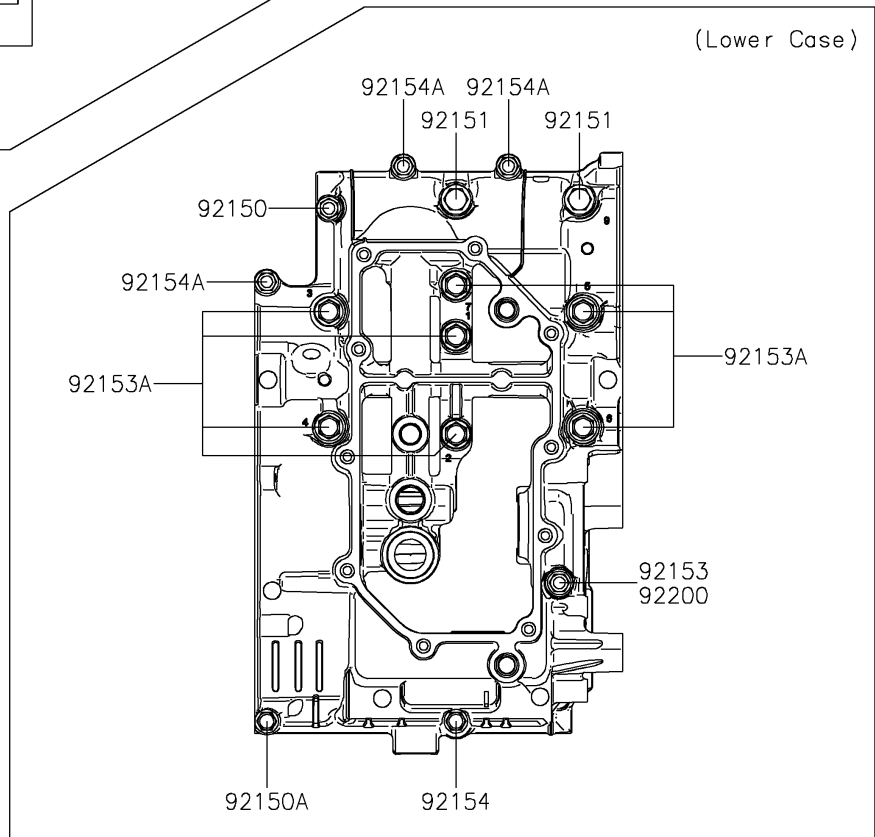

2019 VERSYS[®]-X 300 ABS PARTS DIAGRAM

Crankcase Bolt Pattern

E1412

2019 VERSYS®-X 300 ABS PARTS LIST

Crankcase Bolt Pattern

ITEM NAME	PART NUMBER	QUANTITY
BOLT,6X38 (Ref # 92150)	92150-1301	1
BOLT,6X60 (Ref # 92150A)	92150-1548	2
BOLT,8X73 (Ref # 92151)	92151-1462	2
BOLT,6X85,WHITE (Ref # 92153)	92153-0927	4
BOLT,FLANGED,8X90 (Ref # 92153A)	92153-1632	7
BOLT,FLANGED,6X135 (Ref # 92154)	92154-1189	1
BOLT,6X22 (Ref # 92154A)	92154-2832	3
WASHER,6.3X13.5X1 (Ref # 92200)	92200-0788	2