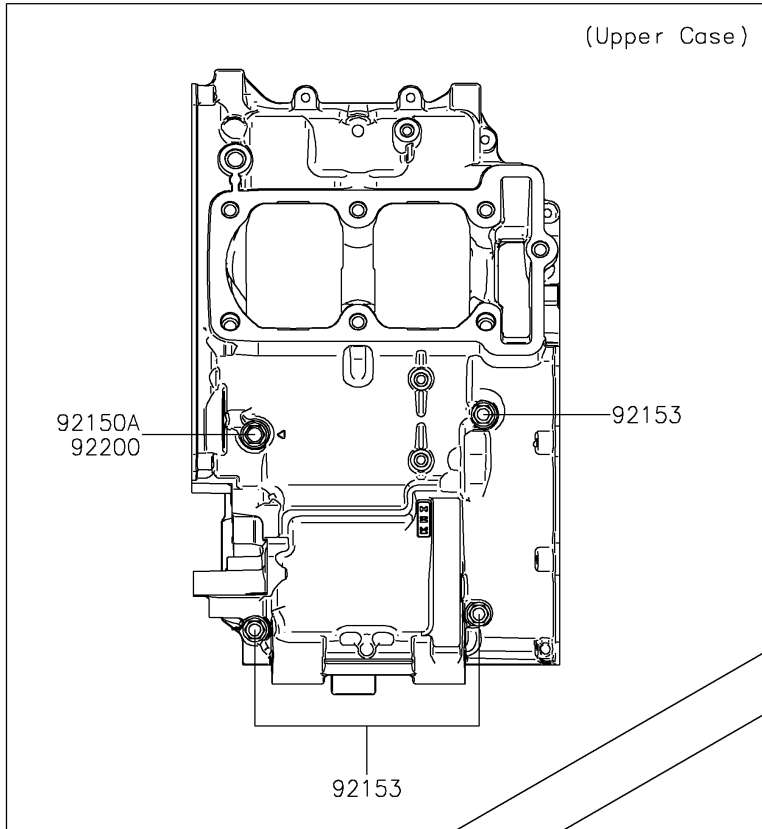

2019 VERSYS[®]-X 300 ABS PARTS DIAGRAM

Crankcase Bolt Pattern

E1412

2019 VERSYS®-X 300 ABS PARTS LIST

Crankcase Bolt Pattern

ITEM NAME	PART NUMBER	QUANTITY
BOLT,6X38 (Ref # 92150)	92150-1301	1
BOLT,6X60 (Ref # 92150A)	92150-1548	2
BOLT,8X73 (Ref # 92151)	92151-1462	2
BOLT,6X85,WHITE (Ref # 92153)	92153-0927	4
BOLT,FLANGED,8X90 (Ref # 92153A)	92153-1632	7
BOLT,FLANGED,6X135 (Ref # 92154)	92154-1189	1
BOLT,6X22 (Ref # 92154A)	92154-2832	3
WASHER,6.3X13.5X1 (Ref # 92200)	92200-0788	2