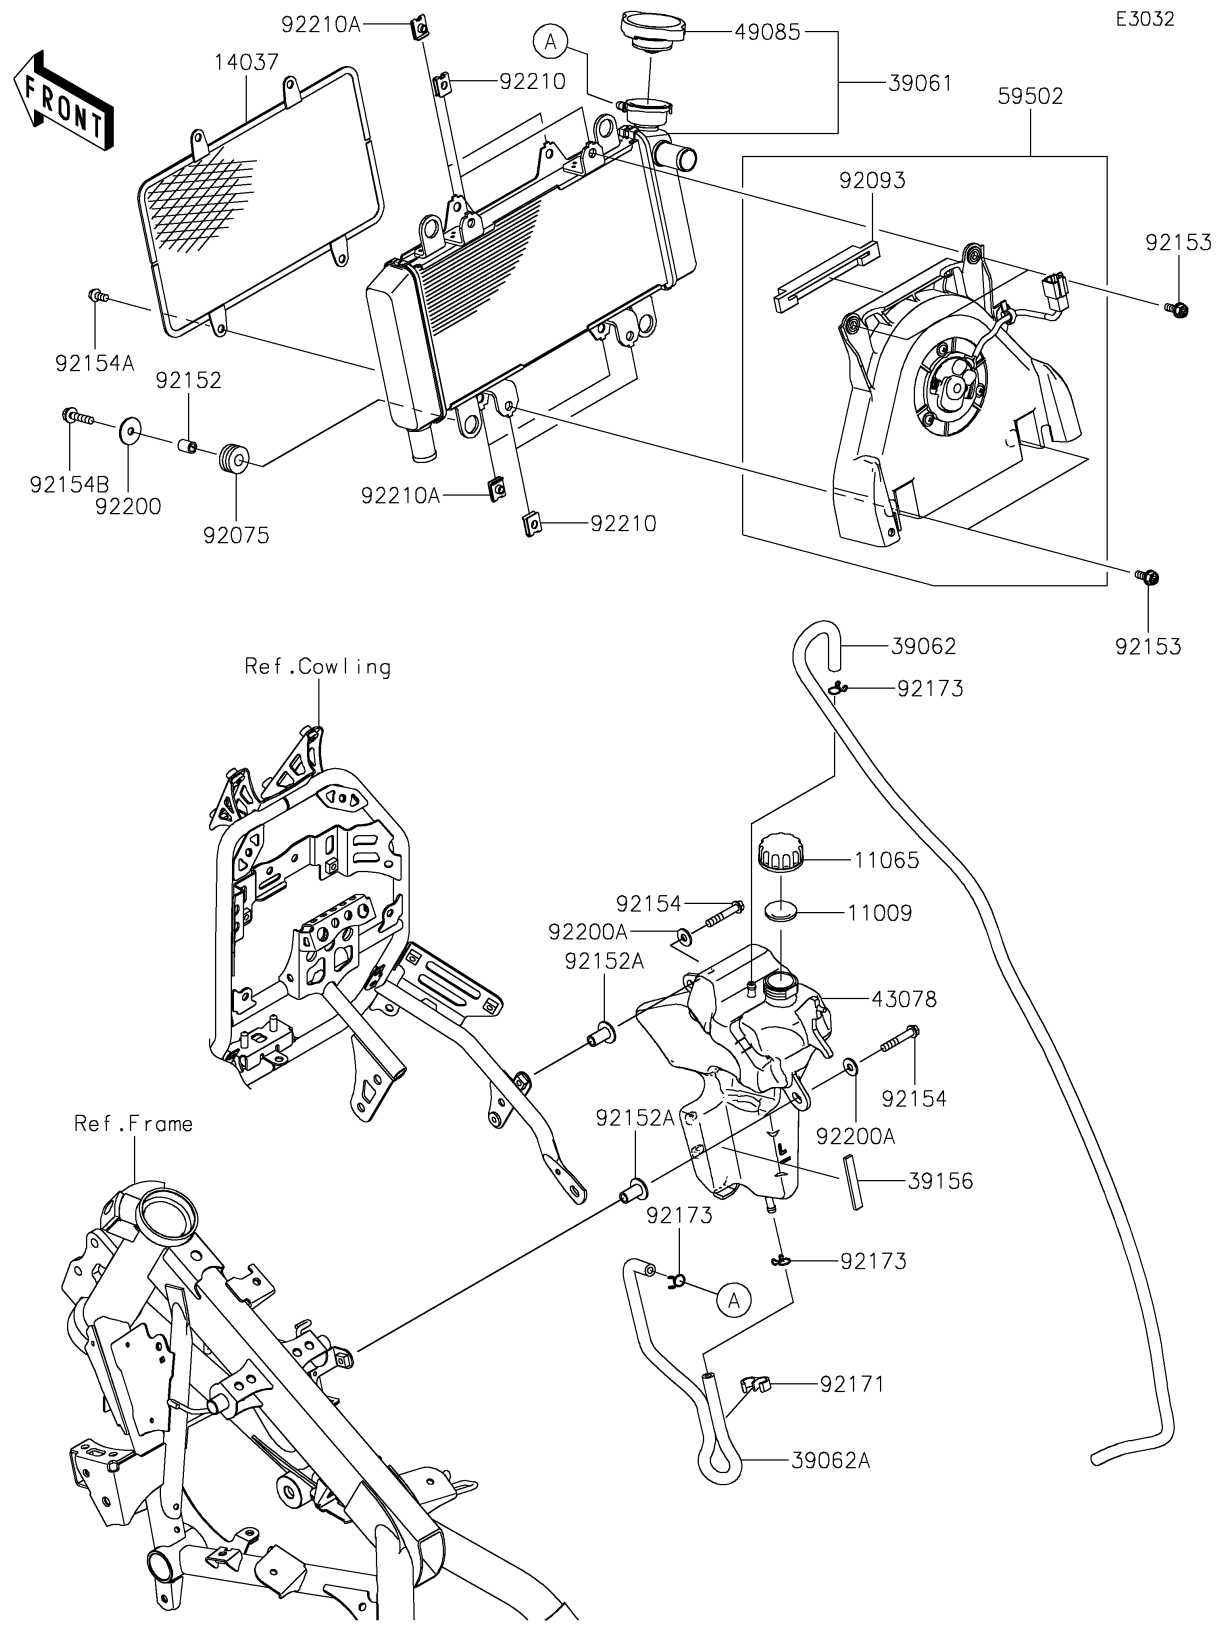

2020 Versys-X 300 ABS PARTS DIAGRAM

Radiator

2020 Versys-X 300 ABS PARTS LIST

Radiator

ITEM NAME	PART NUMBER	QUANTITY
GASKET,RESERVOIR TANK CAP (Ref # 11009)	11009-1145	1
CAP (Ref # 11065)	11065-0969	1
SCREEN (Ref # 14037)	14037-0781	1
RADIATOR-ASSY (Ref # 39061)	39061-0735	1
HOSE-COOLING,OVER FLOW (Ref # 39062)	39062-0769	1
HOSE-COOLING,RADI.-RESERVOIR (Ref # 39062A)	39062-0770	1
PAD,8X50X3 (Ref # 39156)	39156-2198	1
RESERVOIR (Ref # 43078)	43078-0587	1
CAP-ASSY-PRESSURE (Ref # 49085)	49085-0006	1
FAN-ASSY (Ref # 59502)	59502-0611	1
DAMPER,10X24X12 (Ref # 92075)	92075-1690	4
SEAL (Ref # 92093)	92093-0587	1
COLLAR,6.8X10X13 (Ref # 92152)	92152-0846	4
COLLAR (Ref # 92152A)	92152-2283	2
BOLT (Ref # 92153)	92153-0531	4
BOLT,FLANGED,6X35 (Ref # 92154)	92154-0807	2
BOLT,FLANGED,6X12 (Ref # 92154A)	92154-1777	4
BOLT,FLANGED,6X25 (Ref # 92154B)	92154-2556	4
CLAMP (Ref # 92171)	92171-1184	1
CLAMP (Ref # 92173)	92173-0050	3
WASHER,6.5X24X1.6 (Ref # 92200)	92200-0789	4
WASHER,6.5X16X1.6 (Ref # 92200A)	92200-1853	2
NUT (Ref # 92210)	92210-1323	4
NUT (Ref # 92210A)	92210-1518	4