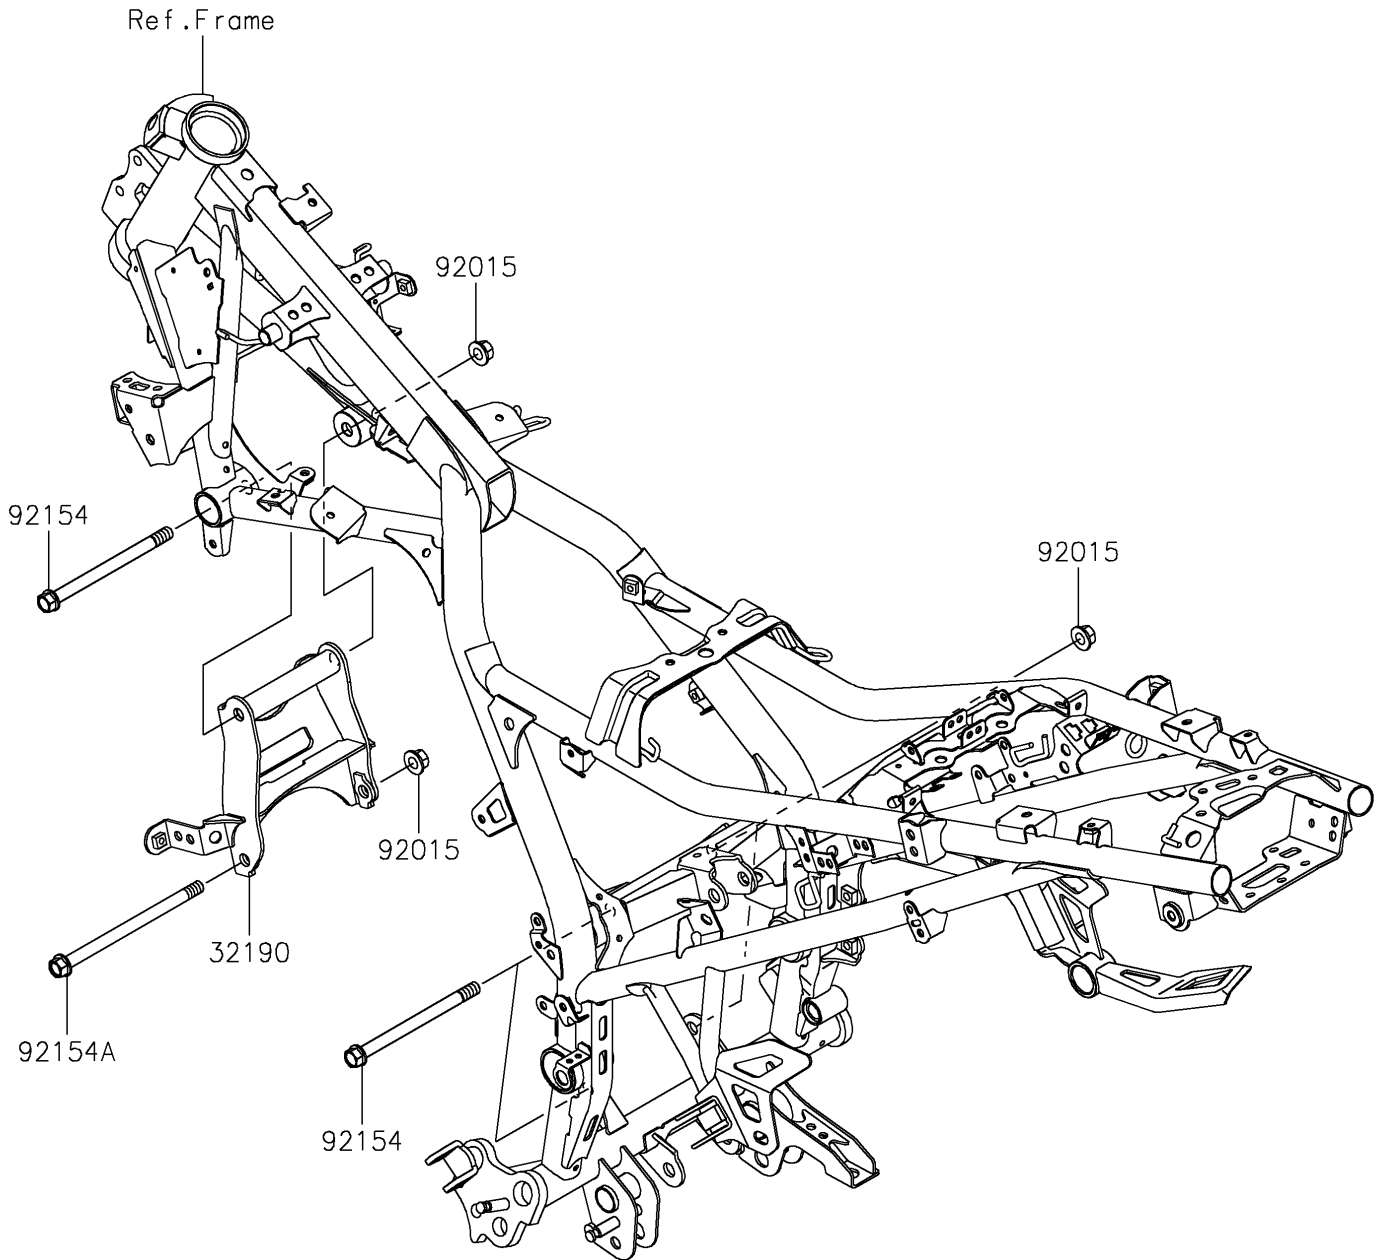

# 2020 Versys-X 300 ABS PARTS DIAGRAM

Engine Mount

F2122

## 2020 Versys-X 300 ABS PARTS LIST

### Engine Mount

ITEM NAME	PART NUMBER	QUANTITY
BRACKET-ENGINE (Ref # 32190)	32190-0740	1
NUT,FLANGED,10MM (Ref # 92015)	92015-1415	4
BOLT,FLANGED,10X135 (Ref # 92154)	92154-0359	3
BOLT (Ref # 92154A)	92154-2509	1