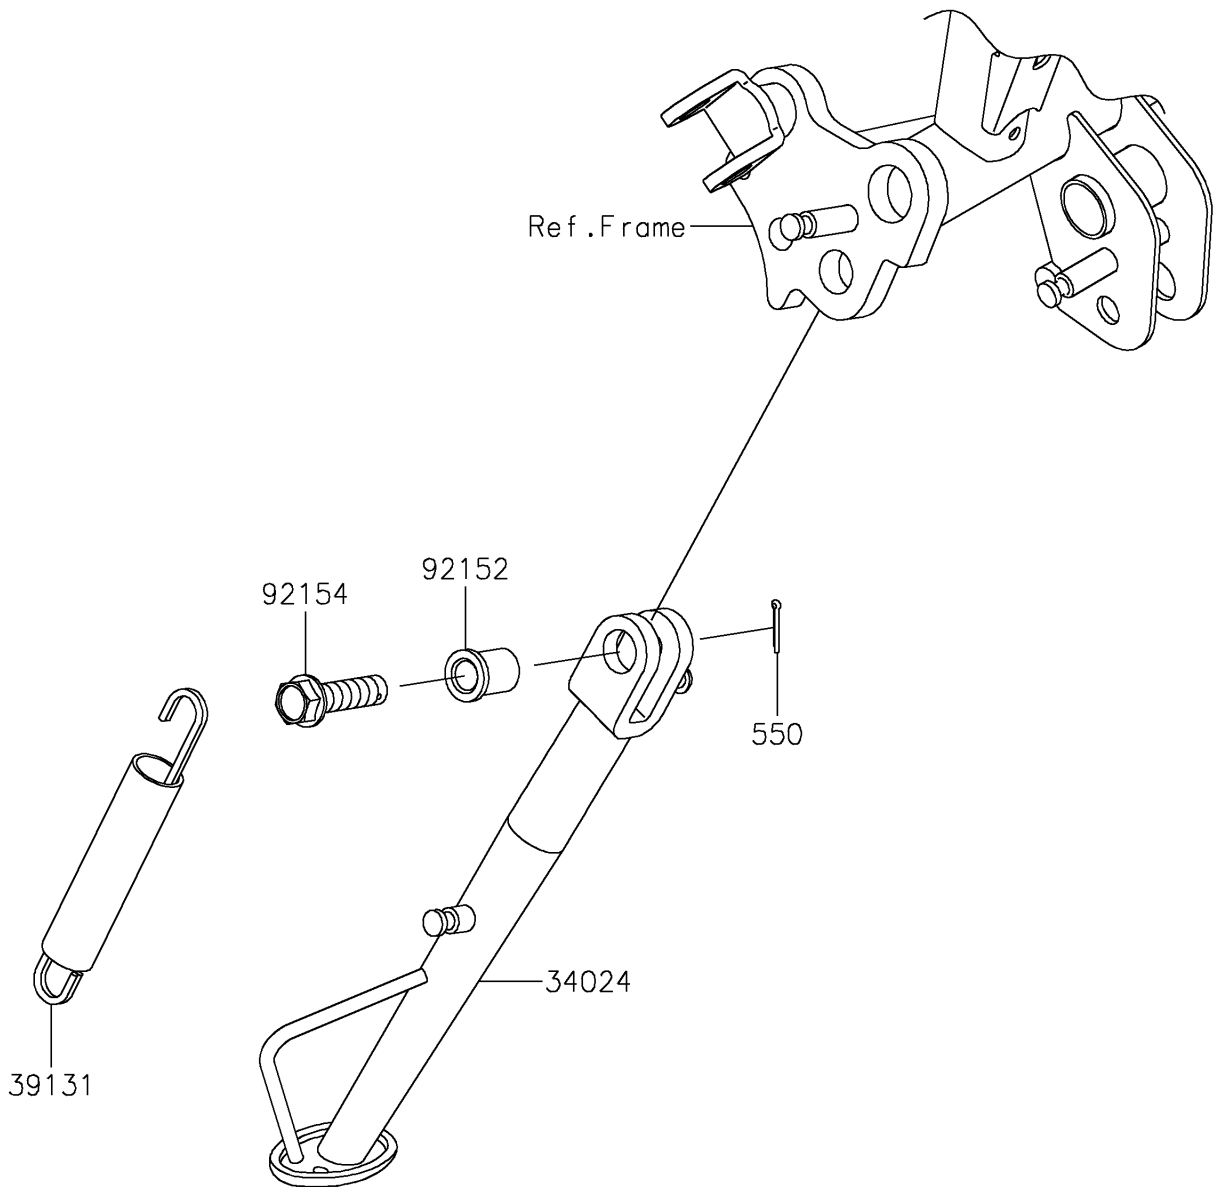

2020 Versys-X 300 ABS PARTS DIAGRAM

Stand(s)

F2190

2020 Versys-X 300 ABS PARTS LIST

Stand(s)

ITEM NAME	PART NUMBER	QUANTITY
STAND-SIDE (Ref # 34024)	34024-0144	1
SPRING-ASSY,SIDE STAND (Ref # 39131)	39131-0002	1
PIN-COTTER,2.0X15 (Ref # 550)	550AA2015	1
COLLAR,10.2X18X20.1 (Ref # 92152)	92152-2299	1
BOLT,FLANGED,10X37 (Ref # 92154)	92154-1539	1