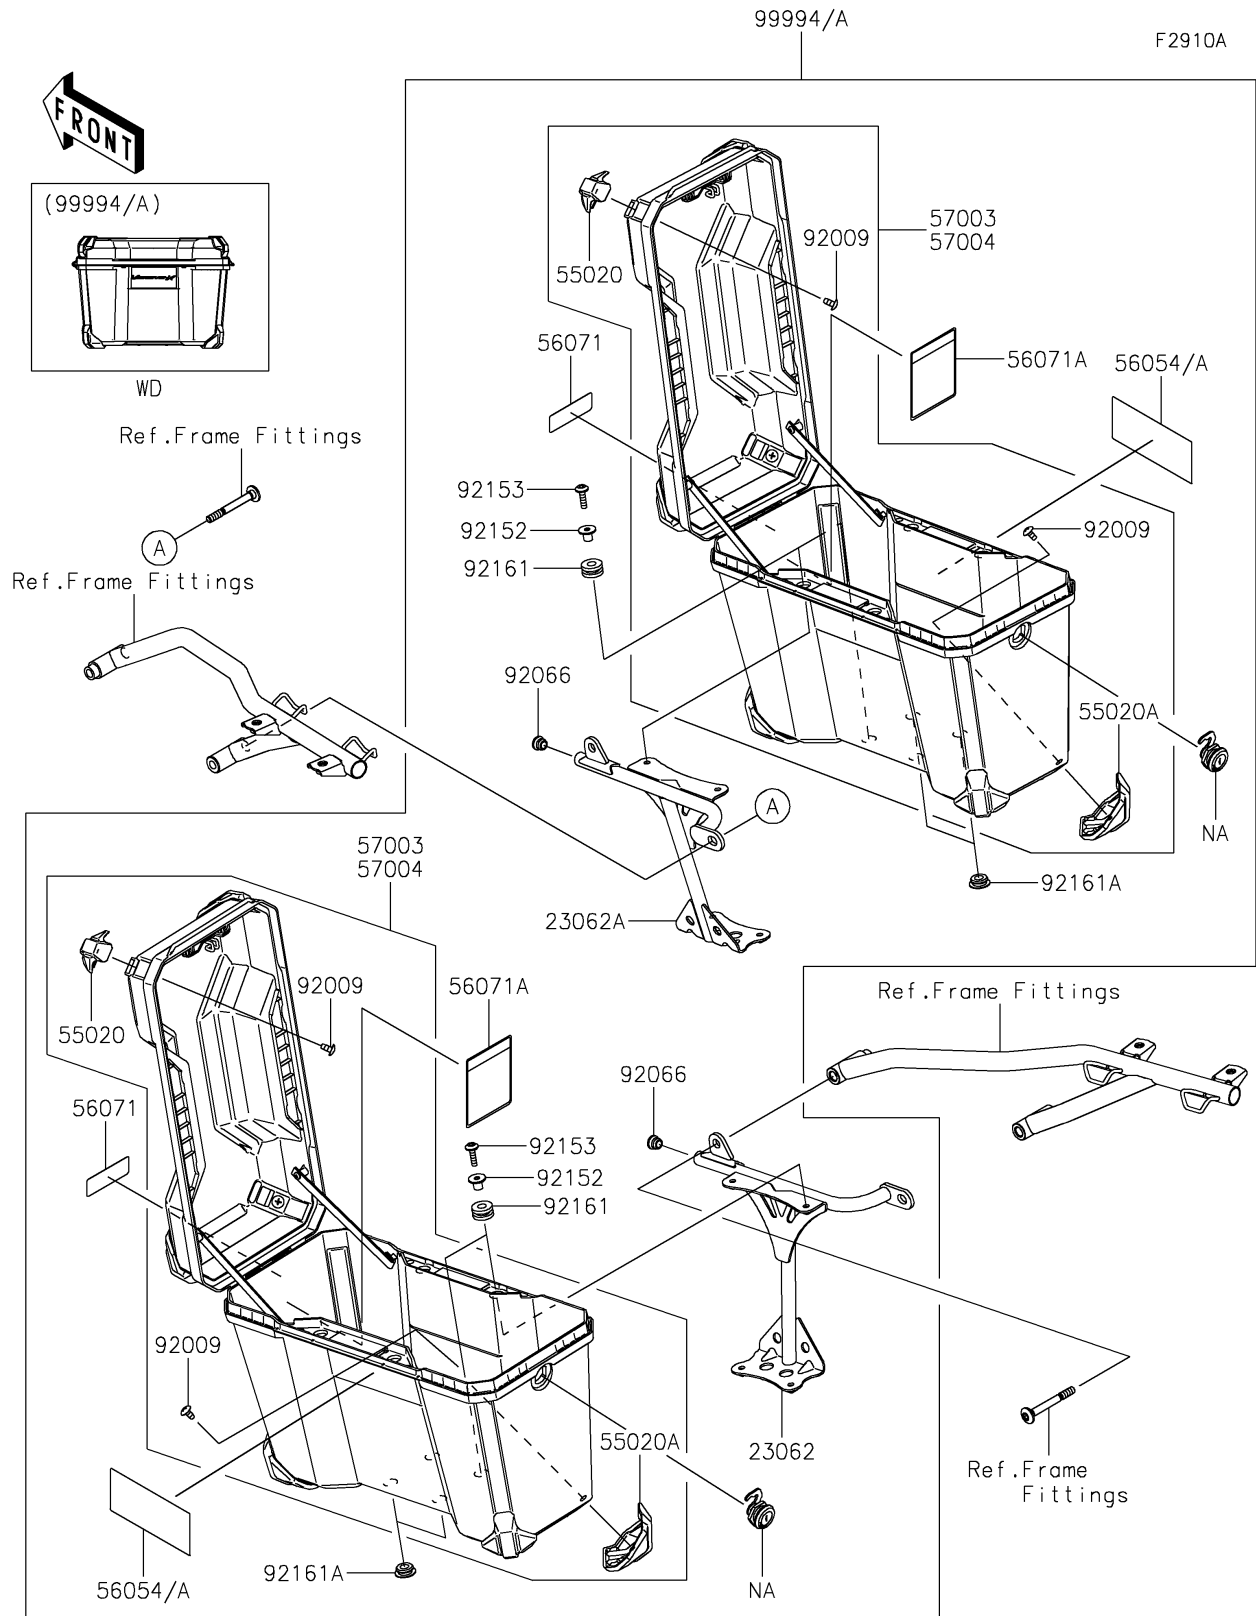

2017 Versys-X 300 ABS PARTS DIAGRAM

Accessory(Pannier)

2017 Versys-X 300 ABS PARTS LIST

Accessory(Pannier)

ITEM NAME	PART NUMBER	QUANTITY
BRACKET-COMP,LH (Ref # 23062)	23062-0965	1
BRACKET-COMP,RH (Ref # 23062A)	23062-0966	1
GUARD,UPP (Ref # 55020)	55020-2174	8
GUARD,LWR (Ref # 55020A)	55020-2175	8
MARK,BAG,VERSYS-X (Ref # 56054)	56054-2241	2
LABEL-WARNING,PICTOGRAM (Ref # 56071)	56071-0457	2
LABEL-WARNING,PANNIER LOAD ETC (Ref # 56071A)	56071-0724	2
BAG-ASSY,PANNIER (Ref # 57003)	57003-0152	2
SCREW,6X12 (Ref # 92009)	92009-1480	16
PLUG (Ref # 92066)	92066-1184	2
COLLAR,6.5X10X13.1 (Ref # 92152)	92152-0332	8
BOLT,SOCKET,6X23 (Ref # 92153)	92153-1267	8
DAMPER,10X24X12 (Ref # 92161)	92161-0927	8
DAMPER,PANNIER BOTTOM (Ref # 92161A)	92161-1910	4
KIT-ACCESSORY,PANNIER (Ref # 99994)	99994-1094	1