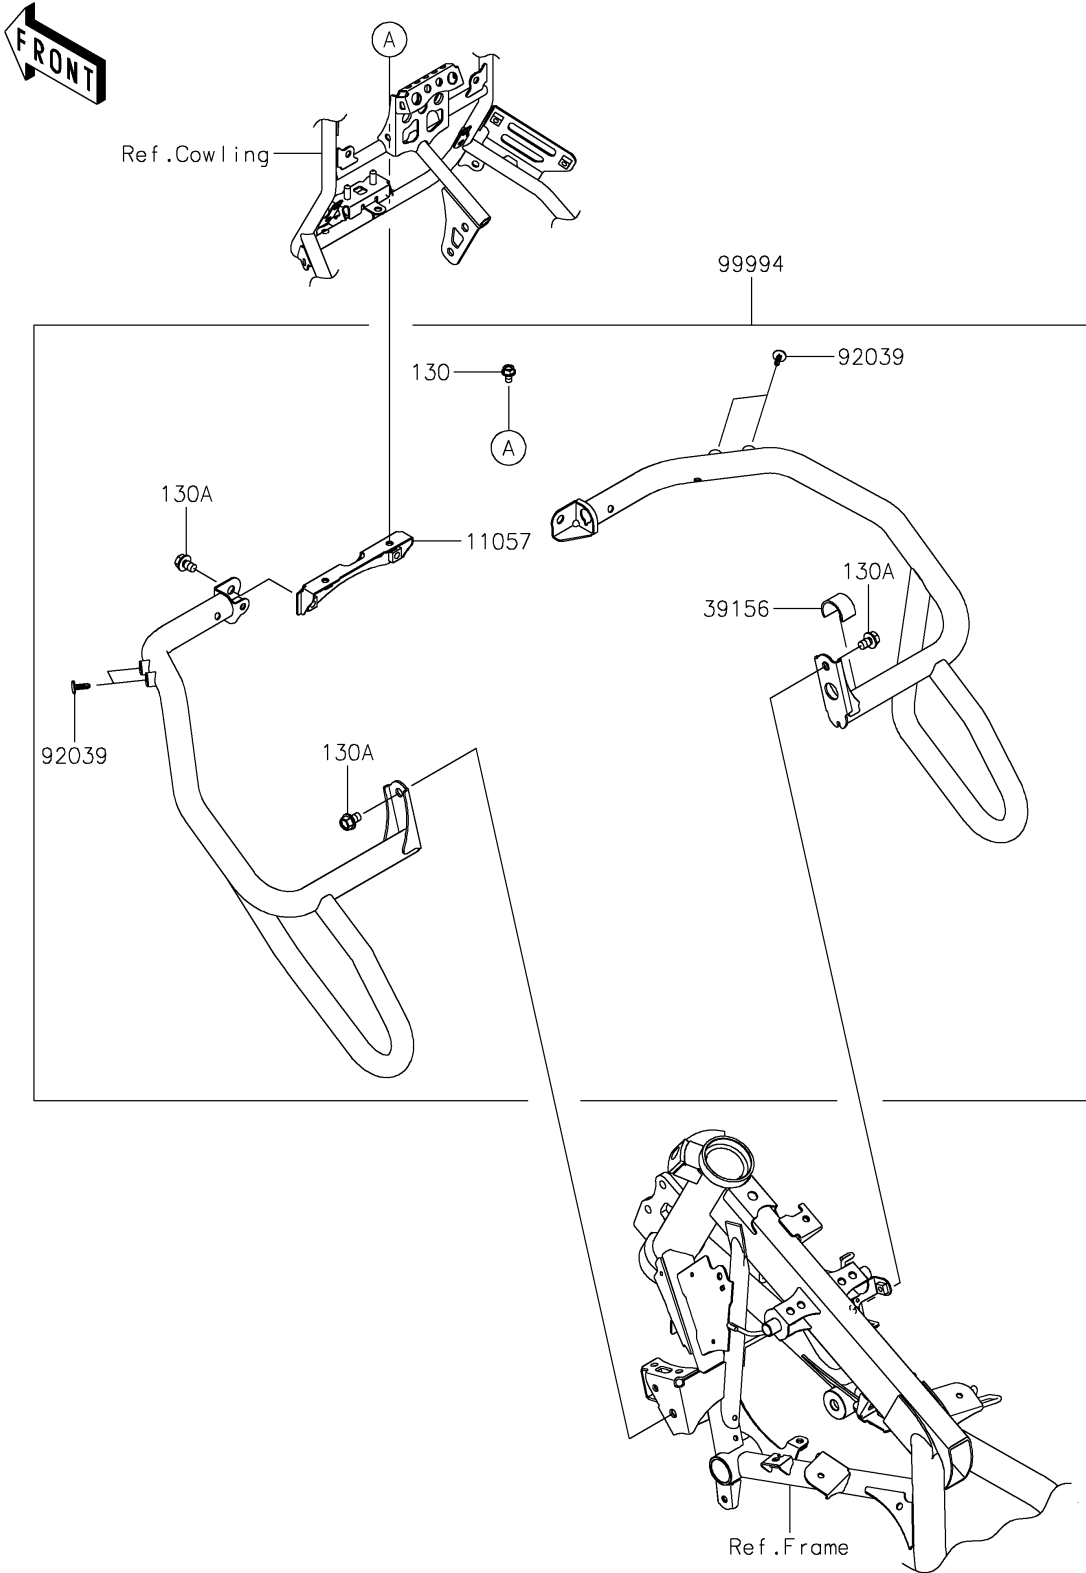

# 2018 VERSYS®-X 300 ABS PARTS DIAGRAM

Accessory(Engine Guard)

F2910E

## 2018 VERSYS®-X 300 ABS PARTS LIST

Accessory(Engine Guard)

ITEM NAME	PART NUMBER	QUANTITY
BRACKET (Ref # 11057)	11057-0597	1
BOLT-FLANGED,6X10 (Ref # 130)	130BB0610	2
BOLT-FLANGED,8X12 (Ref # 130A)	130BB0812	4
PAD,50X18X2 (Ref # 39156)	39156-1909	1
RIVET (Ref # 92039)	92039-3787	4
KIT-ACCESSORY,ENGINE GUARD (Ref # 99994)	99994-0998	1